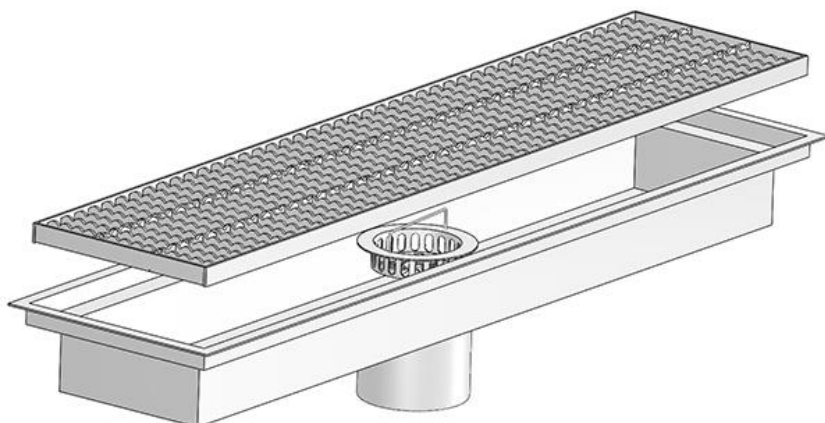

**Materials:** SUS304/SUS201

**Vật liệu:** Inox 304/Inox 201

**MODEL KFD**

**PUBLIC FLOOR DRAIN**

**Common sizes (mm)**

**Kích thước thông dụng**

O = 51/63/78/98/105/120/145/...

A = 45/60/75/90/...

H = 45/60/75/90/...

L = 250/300/400/600/800/1000/...

W = 125/150/200/250/300/...

*Dimensions can be changed based on customer's requirements*

*Các kích thước có thể thay đổi theo yêu cầu của khách hàng*

*Tolerance/Dung sai kích thước: ±5%*