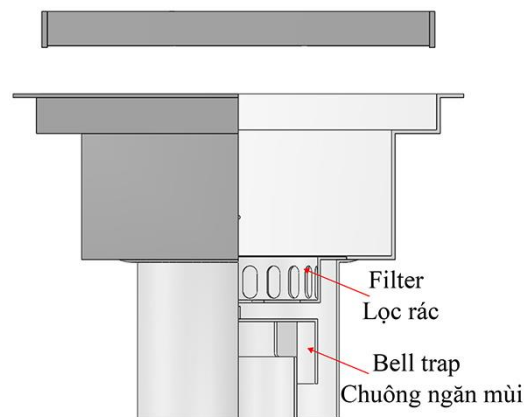

**Materials:** SUS304/SUS201

**Vật liệu:** Inox 304/Inox 201

**MODEL KFD**

**PUBLIC FLOOR DRAIN**

**Common sizes (mm)**

**Kích thước thông dụng**

O = 51/63/78/98/105/120/145/...

A = 45/60/75/90/...

H = 45/60/75/90/...

L = 250/300/400/600/800/1000/...

W = 125/150/200/250/300/...

*Dimensions can be changed based on customer's requirements*

*Các kích thước có thể thay đổi theo yêu cầu của khách hàng*

*Tolerance/Dung sai kích thước: ±5%*