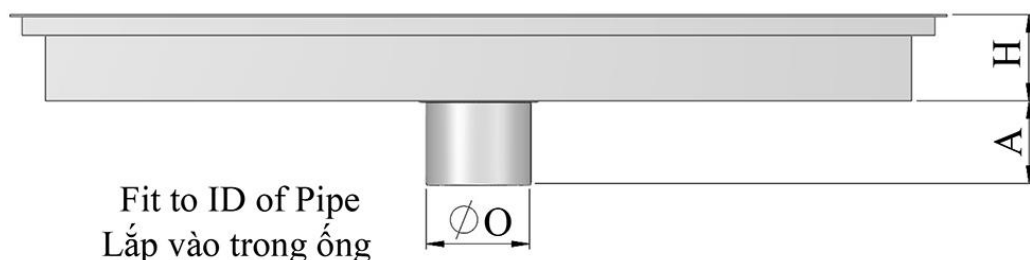

**Materials:** SUS304/SUS201

**Vật liệu:** Inox 304/Inox 201

**MODEL KFD**

**PUBLIC FLOOR DRAIN**

**Common sizes (mm)**

**Kích thước thông dụng**

O = 51/63/78/98/105/120/145/...

A = 45/60/75/90/...

H = 45/60/75/90/...

L = 250/300/400/600/800/1000/...

W = 125/150/200/250/300/...

*Dimensions can be changed based on customer's requirements*

*Các kích thước có thể thay đổi theo yêu cầu của khách hàng*

*Tolerance/Dung sai kích thước: ±5%*