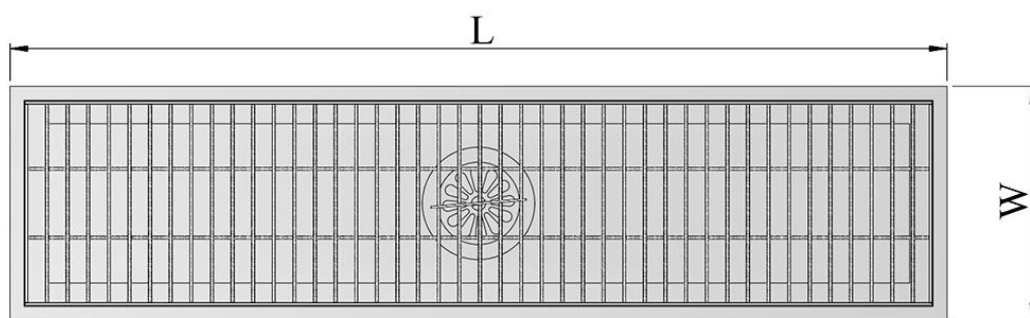

**Materials:** SUS304/SUS201

**Vật liệu:** Inox 304/Inox 201

**MODEL KFD**

**PUBLIC FLOOR DRAIN**

**Common sizes (mm)**

**Kích thước thông dụng**

O = 51/63/78/98/105/120/145/...

A = 45/60/75/90/...

H = 45/60/75/90/...

L = 250/300/400/600/800/1000/...

W = 125/150/200/250/300/...

*Dimensions can be changed based on customer's requirements*

*Các kích thước có thể thay đổi theo yêu cầu của khách hàng*

*Tolerance/Dung sai kích thước: ±5%*