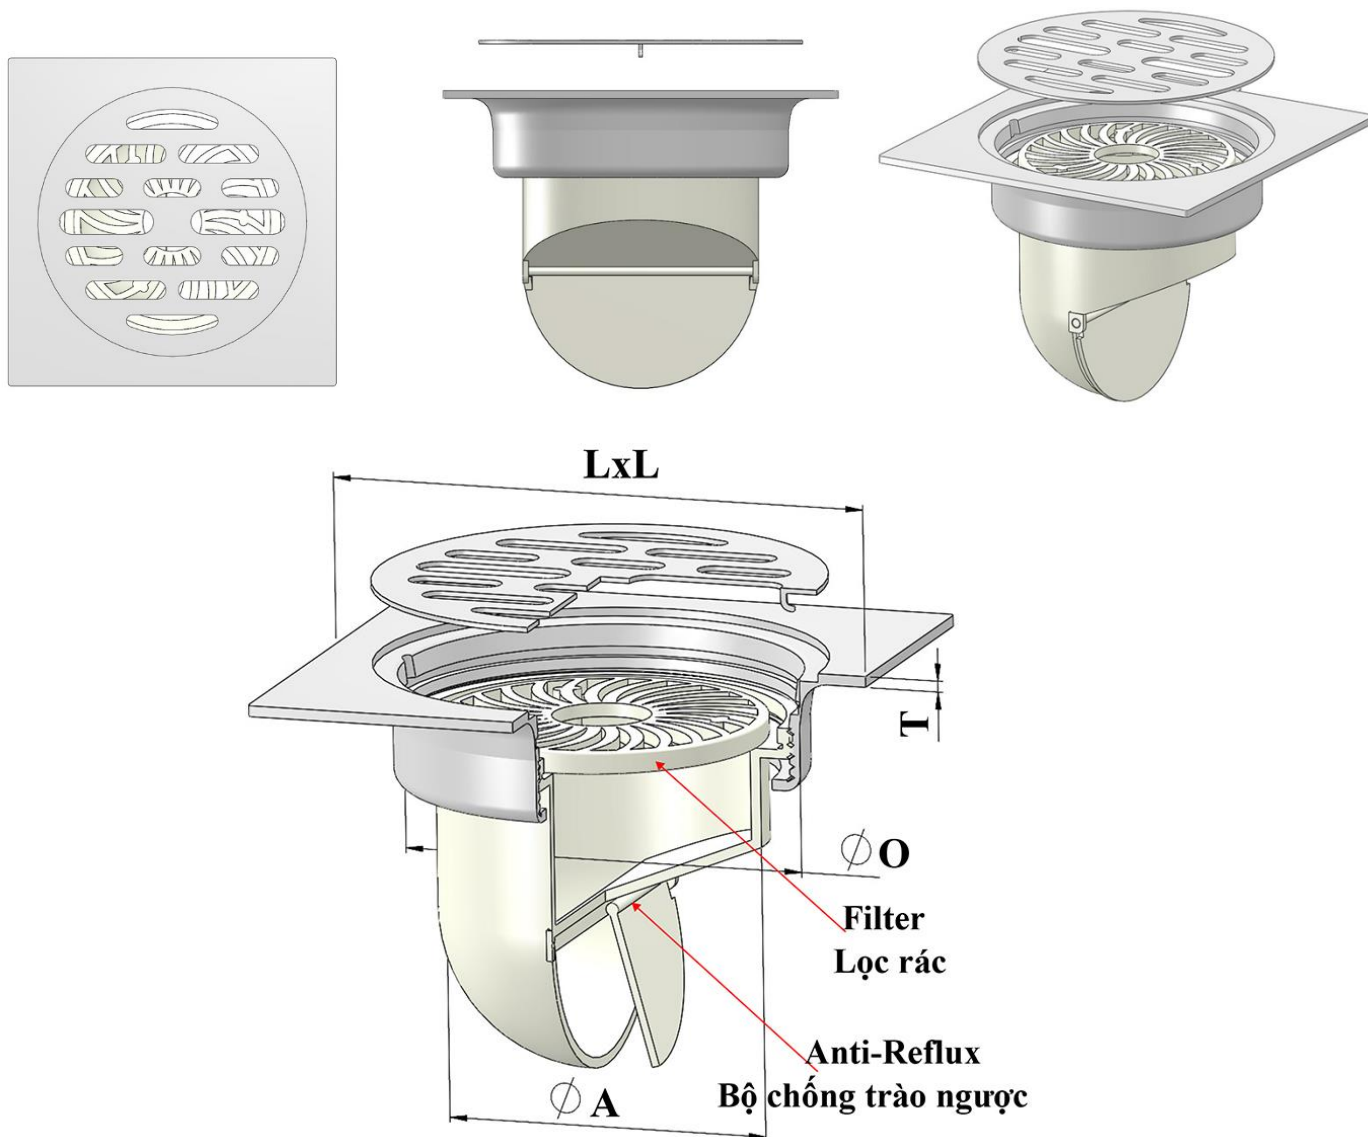

Materials: SUS304/SUS201, PVC for Anti-Reflux

Vật liệu: Inox 304/Inox 201, Bộ chống trào ngược PVC

MODEL F05SAP

FLOOR DRAIN

Size		O	A	L	T
Kích thước					
(DN)	(In)	(mm)	(mm)	(mm)	(mm)
DN50	2	45	38	100	2.4
DN65	2 ½	45	38	100	2.4
DN80	3	80	63	100	2.4
DN100	4	95	63	120	2.7
DN125	5	115	63	150	2.7

*Dimensions can be changed based on customer's requirements
 Các kích thước có thể thay đổi theo yêu cầu của khách hàng
 Tolerance/Dung sai kích thước: ±5%*