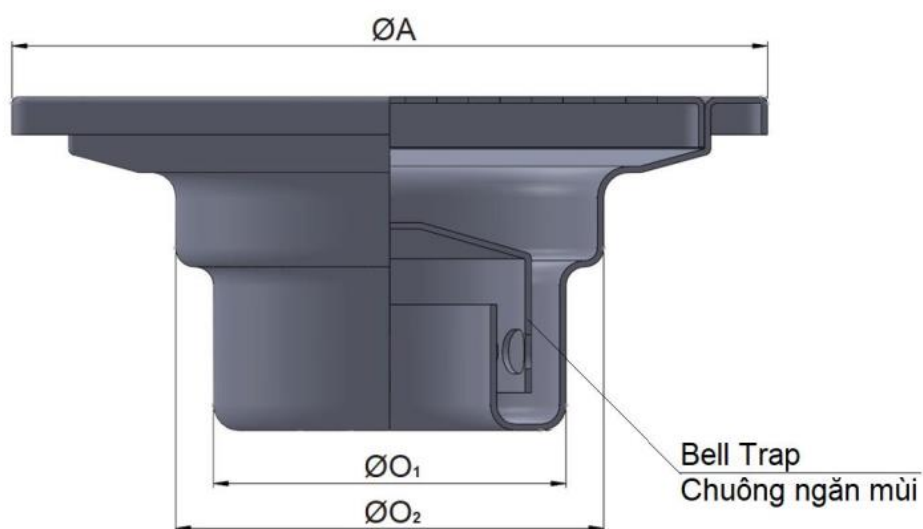

**MODEL F16**

**Materials:** SUS304

**Vật liệu:** Inox 304

Option 1: Straight Slots  
Lựa chọn 1: Rãnh thẳng

Option 2: Square Holes  
Lựa chọn 2: Lỗ vuông

**MODEL F16**

**FLOOR DRAIN**

Pipe Size	A	O1	O2
Kích thước ống			
(DN)	(mm)	(mm)	(mm)
(In)			
DN50/65	120	56	68
DN80/100	120	0	80
DN80/100L	150	0	80