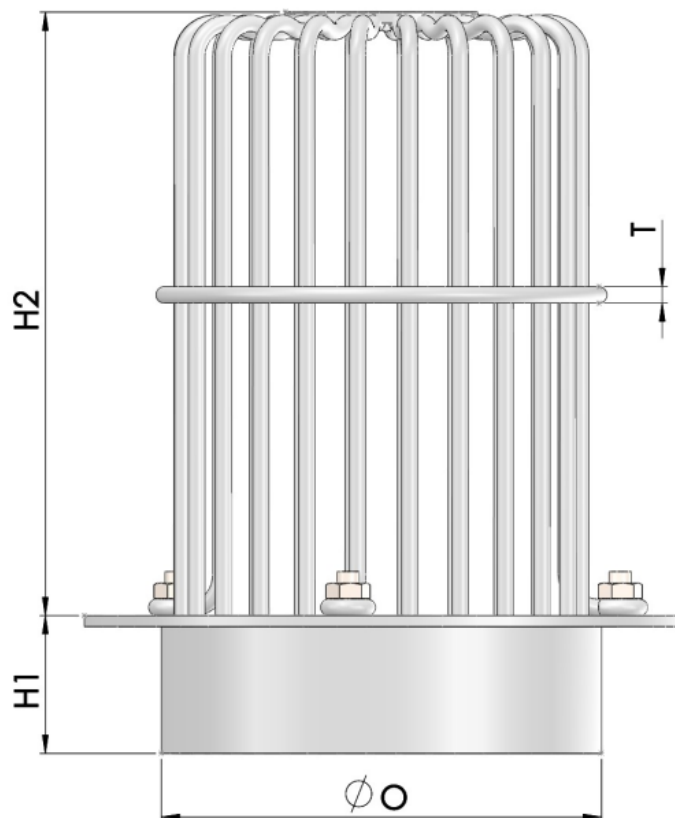

Materials: SUS304

Vật liệu: Inox 304

MODEL R31HB

ROOF DRAIN

Pipe Size		O	H1	H2	T
Kích thước ống					
(DN)	(In)	(mm)	(mm)	(mm)	(mm)
DN50	2	51	35	100	2
DN65	2 ½	63	35	100	2
DN80	3	78	40	100	3
DN100	4	94	40	175	3
DN125S	5	110	40	175	3
DN125	5	122	40	175	3
DN150	6	142	45	200	3
DN200	8	180	45	200	3
DN250	10	220	45	220	3