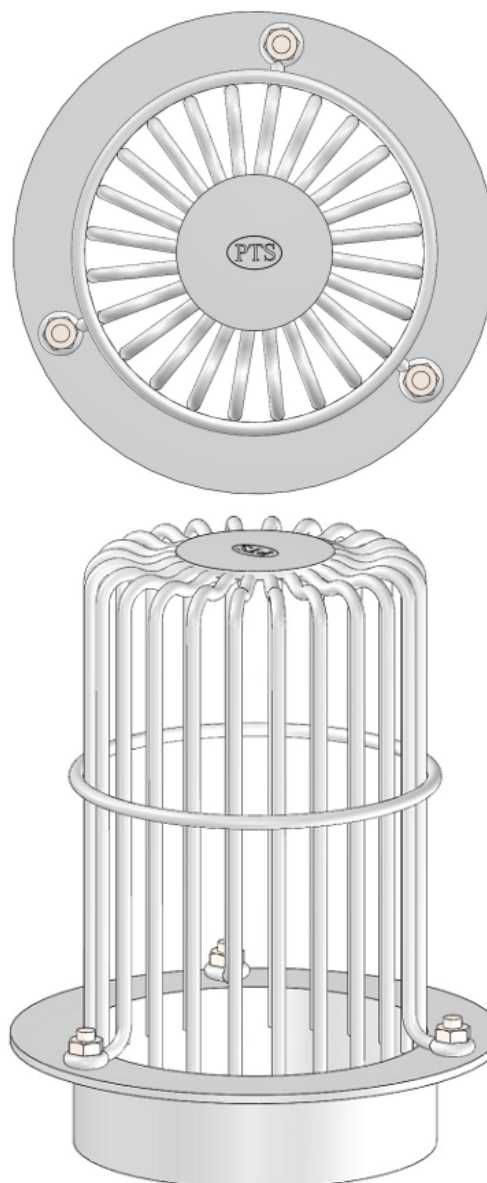

Materials: SUS304

Vật liệu: Inox 304

MODEL R31HB

ROOF DRAIN

Pipe Size		O	H1	H2	T
Kích thước ống					
(DN)	(In)	(mm)	(mm)	(mm)	(mm)
DN50	2	51	35	100	2
DN65	2 ½	63	35	100	2
DN80	3	78	40	100	3
DN100	4	94	40	175	3
DN125S	5	110	40	175	3
DN125	5	122	40	175	3
DN150	6	142	45	200	3
DN200	8	180	45	200	3
DN250	10	220	45	220	3