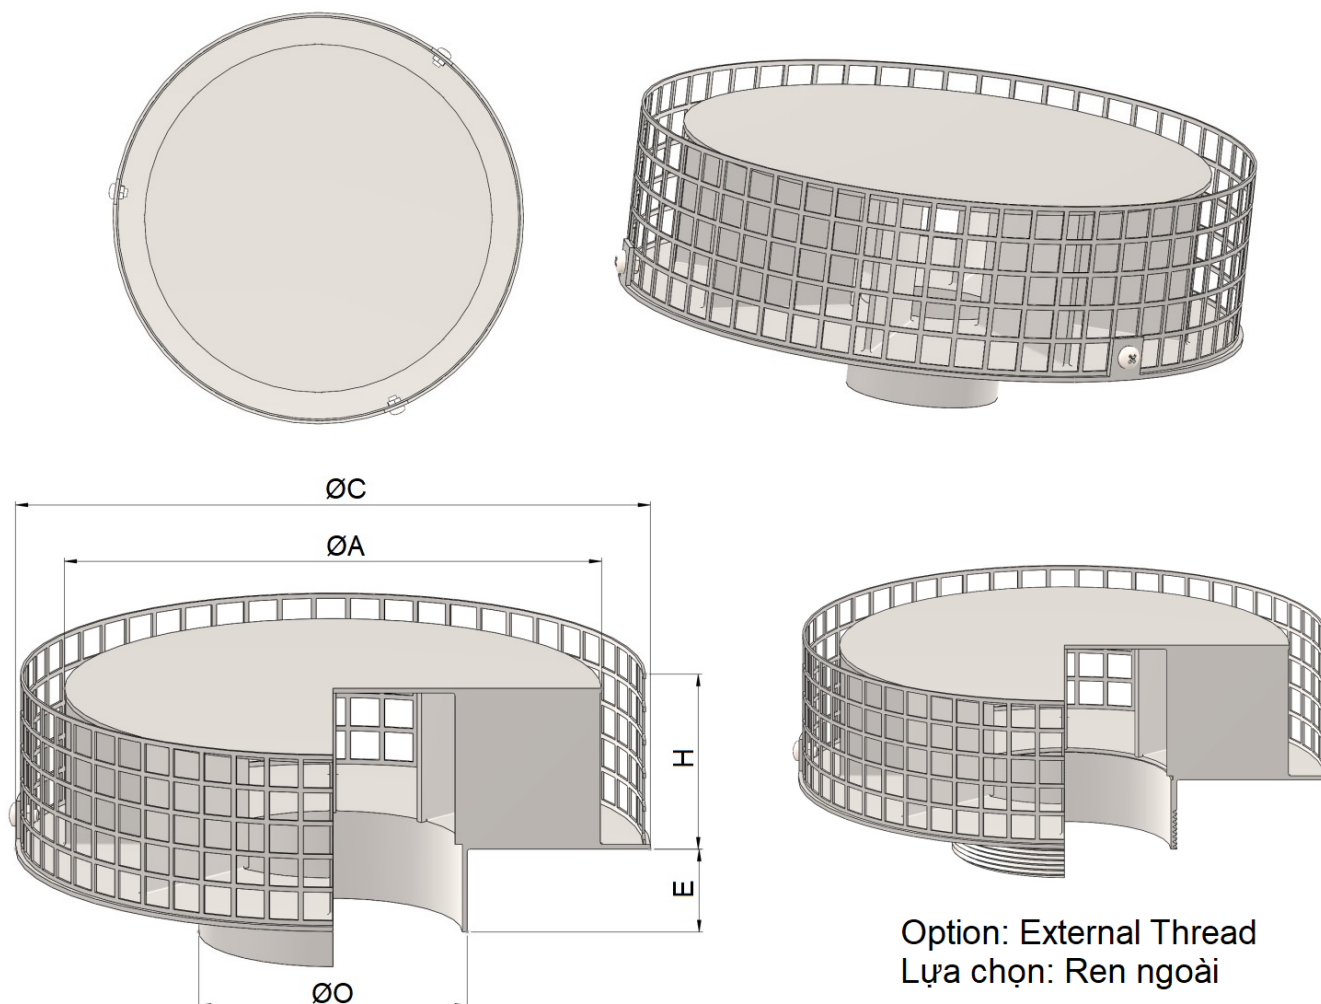

**MODEL R41V**

**Materials:** SUS304

**Vật liệu:** Inox 304

**MODEL R41V**

**ROOF DRAIN**

Pipe Size Kích thước ống		O	A	C	E	H
(DN)	(In)	(mm)	(mm)	(mm)	(mm)	(mm)
DN50	2	51	125	160	40	60
DN65	2 ½	63	125	160	40	60
DN80	3	78	125	160	40	60
DN100	4	98	125	160	40	60
DN125	5	120	125	160	40	60
DN150	6	148	260	300	50	80
DN200	8	180	260	300	50	80