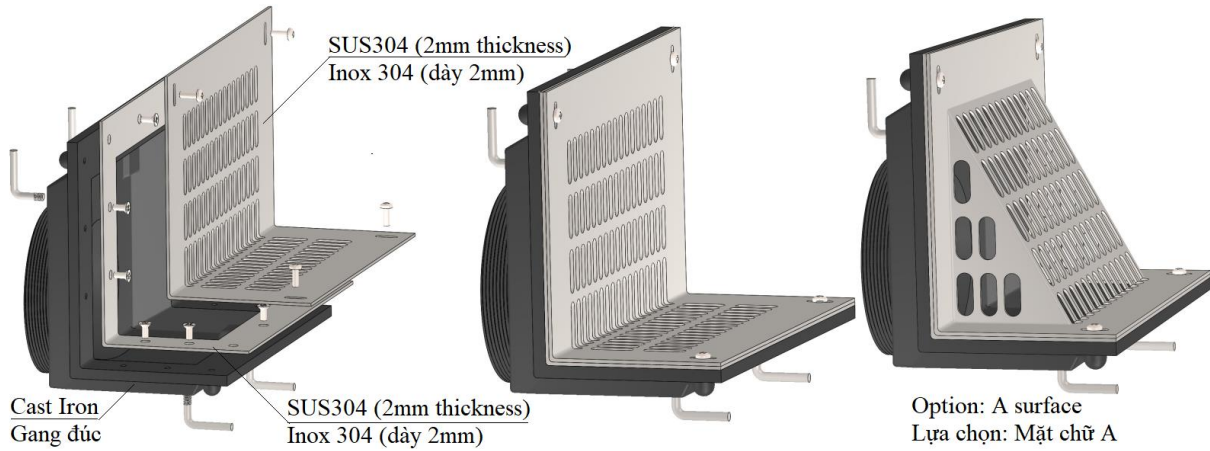

MODEL S11SS

Materials: Cast Iron for Body, SUS304 for Cover

Vật liệu: Thôn Gang, Mặt Inox 304

MODEL S11SS

SCUPPER DRAIN

Pipe Size Kích thước ống		G	H	L	M	W
(DN)	(In)	(mm)	(mm)	(mm)	(mm)	(mm)
DN80	3	32	150	65	100	240
DN100	4	32	150	65	100	240
DN125	5	32	150	65	100	240
DN150	6	40	180	75	130	300
DN200	8	40	200	75	130	300
DN250	10	45	350	80	210	380
DN300	12	45	350	80	210	380