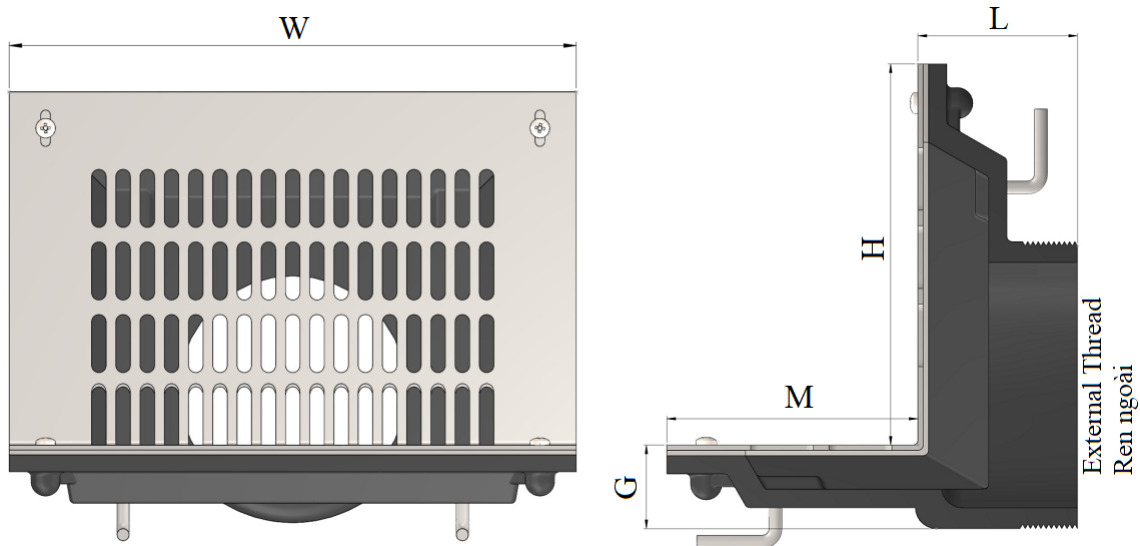

MODEL S11SS

Materials: Cast Iron for Body, SUS304 for Cover

Vật liệu: Thôn Gang, Mặt Inox 304

MODEL S11SS

SCUPPER DRAIN

Pipe Size Kích thước ống		G	H	L	M	W
(DN)	(In)	(mm)	(mm)	(mm)	(mm)	(mm)
DN80	3	32	150	65	100	240
DN100	4	32	150	65	100	240
DN125	5	32	150	65	100	240
DN150	6	40	180	75	130	300
DN200	8	40	200	75	130	300
DN250	10	45	350	80	210	380
DN300	12	45	350	80	210	380