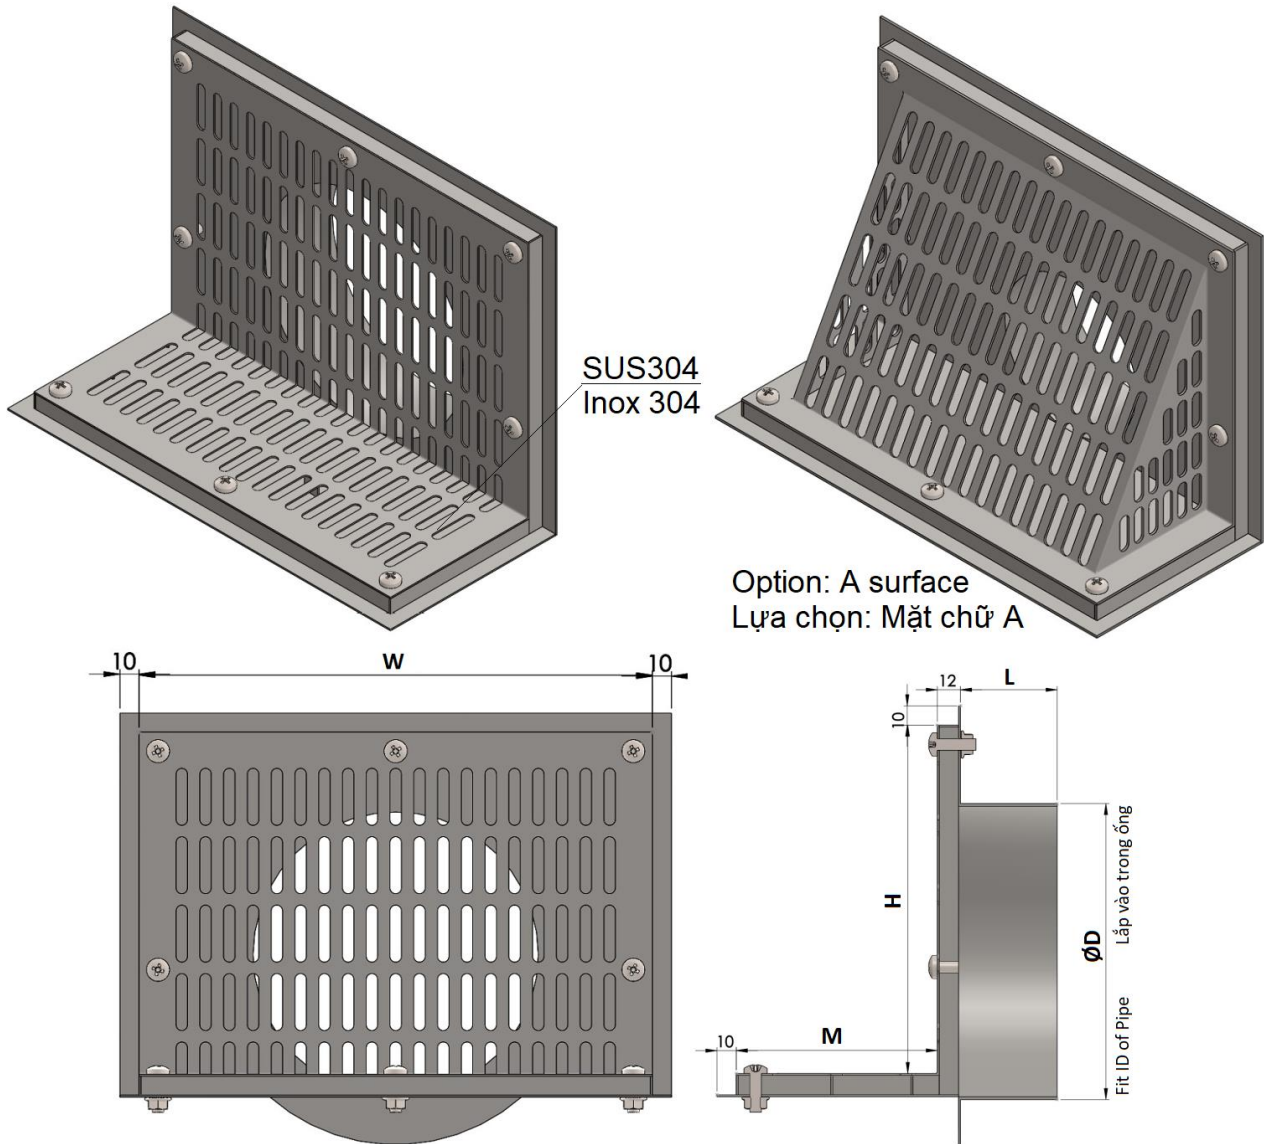

MODEL S31S

Materials: SUS304

Vật liệu: Inox 304

MODEL S31S

SCUPPER DRAIN

Pipe Size Kích thước ống		D	H	L	M	W
(DN)	(In)	(mm)	(mm)	(mm)	(mm)	(mm)
DN80	3	80	125	50	80	120
DN100	4	98	150	50	100	180
DN125	5	125	150	50	100	180
DN150	6	148	180	50	100	200
DN200	8	210	240	50	120	270