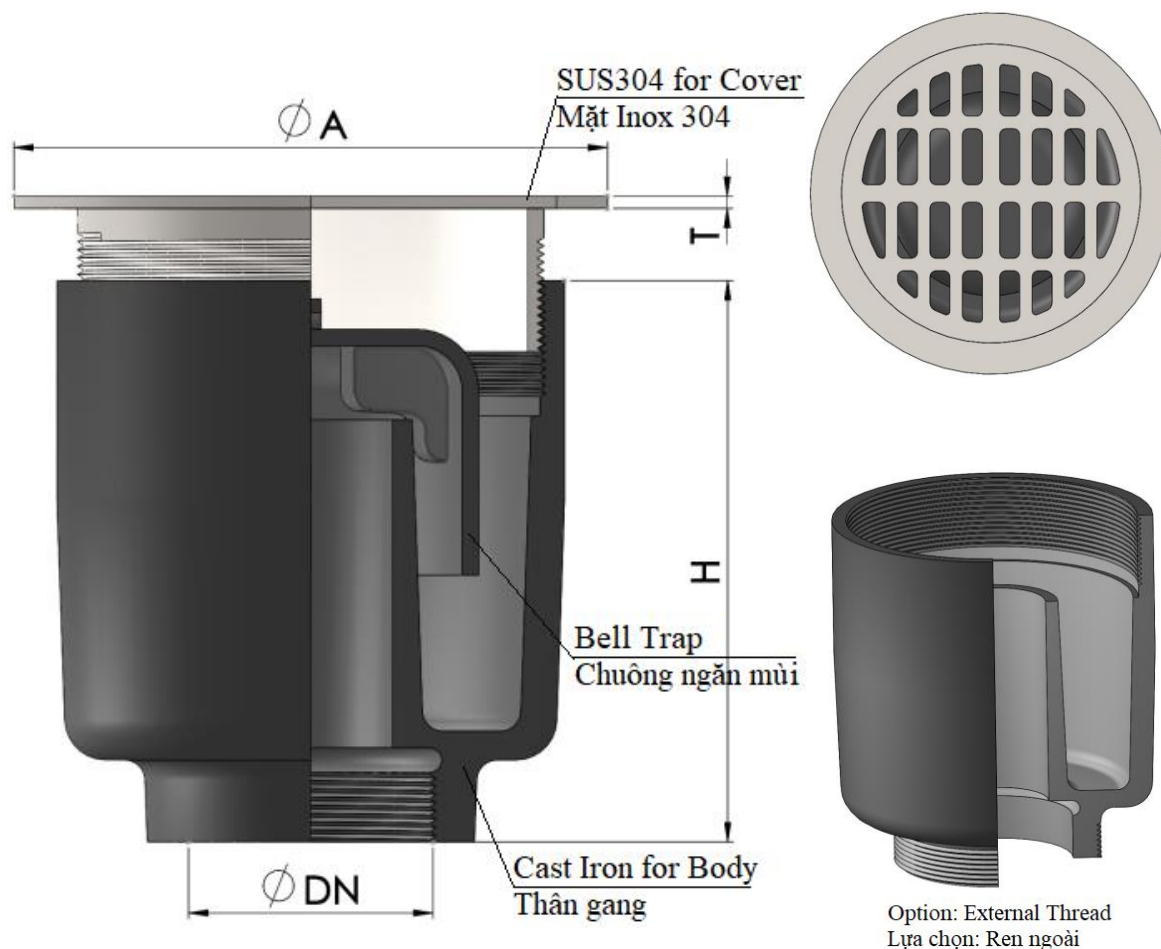

**MODEL T5A**

**Materials:** Cast Iron for Body, SUS304 for Cover

**Vật liệu:** Thân Gang, Mặt Inox 304

**MODEL T5A**

**FLOOR DRAIN**

Pipe Size		A	H	T
Kích thước ống				
(DN)	(In)	(mm)	(mm)	(mm)
DN50	2	145	140	3.0
DN65	2 1/2	145	140	3.0
DN80	3	200	165	3.0
DN100	4	200	165	3.0
DN125	5	350	200	3.0
DN150	6	350	200	3.0