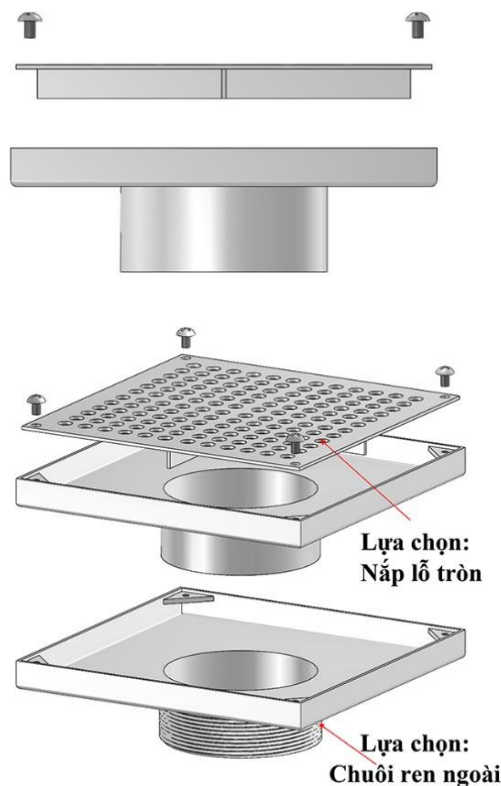

MODEL F61I

Materials: SUS304

Vật liệu: Inox 304

Fit to ID of Pipe Lắp vào trong ống

MODEL F61I

FLOOR DRAIN

Pipe Size		O	L	A	H	Lắp ống uPVC
(DN)	(In)	mm	mm	mm	mm	
DN50	2	51	150	18	30	D60
DN65	2 1/2	63	150	18	30	D75
DN80	3	78	150	18	40	D90
DN80L	3	78	200	18	40	D90
DN100	4	97	150	18	40	D110/114
DN100L	4	97	200	18	40	D110/114
DN125S	4 1/2	110	150	18	40	D125
DN125	5	120	150	18	40	D140
DN150	6	142	200	18	45	D160/168
DN180	6 1/2	158	200	18	45	D180
DN200S	7	176	250	20	45	D200
DN200	8	198	250	20	45	D225
DN250S	9	220	300	20	50	D250
DN250	10	246	300	20	50	D280

Dimensions can be changed based on customer's requirements
Các kích thước có thể thay đổi theo yêu cầu của khách hàng
Tolerance/Dung sai kích thước: ±5%