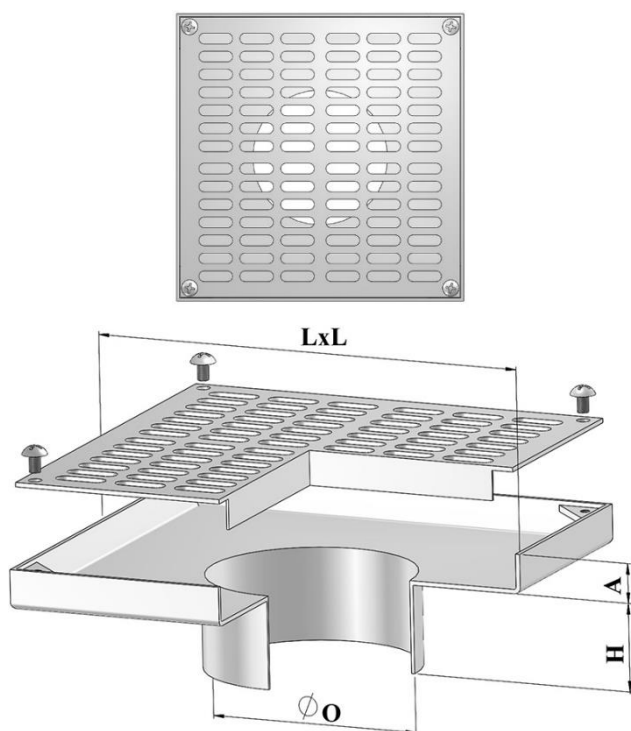

MODEL F61I

Materials: SUS304

Vật liệu: Inox 304

Fit to ID of Pipe Lắp vào trong ống

MODEL F61I

FLOOR DRAIN

Pipe Size		O	L	A	H	Lắp ống uPVC
(DN)	(In)	mm	mm	mm	mm	
DN50	2	51	150	18	30	D60
DN65	2 1/2	63	150	18	30	D75
DN80	3	78	150	18	40	D90
DN80L	3	78	200	18	40	D90
DN100	4	97	150	18	40	D110/114
DN100L	4	97	200	18	40	D110/114
DN125S	4 1/2	110	150	18	40	D125
DN125	5	120	150	18	40	D140
DN150	6	142	200	18	45	D160/168
DN180	6 1/2	158	200	18	45	D180
DN200S	7	176	250	20	45	D200
DN200	8	198	250	20	45	D225
DN250S	9	220	300	20	50	D250
DN250	10	246	300	20	50	D280

Dimensions can be changed based on customer's requirements
Các kích thước có thể thay đổi theo yêu cầu của khách hàng
Tolerance/Dung sai kích thước: ±5%