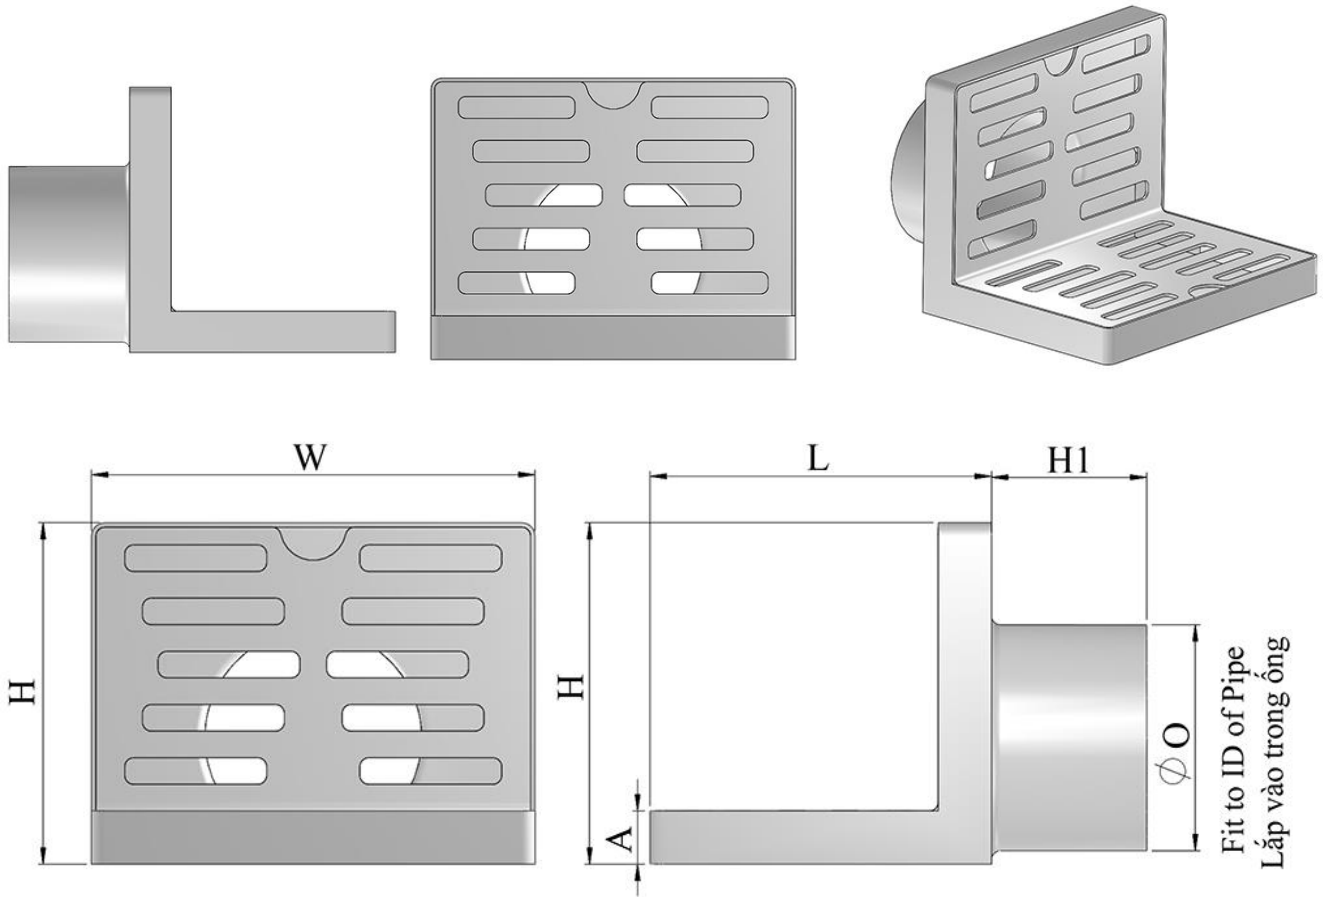

**Materials:** SUS304

**Vật liệu:** Inox 304

*Dimensions can be changed based on customer's requirements  
Các kích thước có thể thay đổi theo yêu cầu của khách hàng*

**MODEL S22**

**SCUPPER DRAIN**

Pipe Size Kích thước ống (DN)	In	O mm	A mm	L mm	W mm	H mm	H1 mm	Lắp ống uPVC
<b>DN40</b>	1 1/2	42	12	58	100	78	30	D48
<b>DN50N</b>	2	42	12	58	100	78	30	D60
<b>DN50S</b>	2	42	12	77	100	77	35	D60
<b>DN50</b>	2	51	15	75	125	125	30	D60
<b>DN65</b>	2 1/2	63	15	75	125	125	30	D75
<b>DN80N</b>	3	80	12.5	68	120	86	35	D90
<b>DN80</b>	3	80	15	75	125	125	35	D90
<b>DN100N</b>	4	100	12.5	86	150	150	25	D110/114
<b>DN100</b>	4	100	15	75	125	125	35	D110/114
<b>DN100L</b>	4	100	12.5	75	150	150	25	D110/114