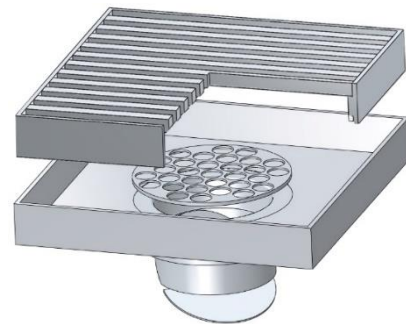

**Materials:** SUS304/SUS201

**Vật liệu:** Inox 304/Inox 201

Lựa chọn : Lọc rác lỗ tròn

**MODEL F15SA**

**FLOOR DRAIN**

Pipe Size		O	H	L	Lắp ống uPVC
Kích thước ống (DN)	(In)	(mm)	(mm)	(mm)	
<b>DN50/65</b>	2	51	15	100	D60
<b>DN50/65L</b>	2	51	15	120	D60
<b>DN65/80</b>	2 ½	63	15	100	D75/D90
<b>DN65/80L</b>	2 ½	63	15	120	D75/D90
<b>DN80/100</b>	3	78	15	120	D90
<b>D80/100L</b>	3	78	15	150	D90
<b>DN100/125</b>	4	93	15	150	D110/D125

*Dimensions can be changed based on customer's requirements  
 Các kích thước có thể thay đổi theo yêu cầu của khách hàng  
 Tolerance/Dung sai kích thước: ±5%*