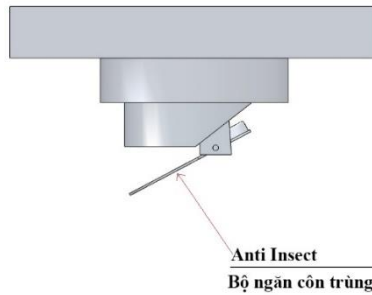

**Materials:** SUS304/SUS201

**Vật liệu:** Inox 304/Inox 201

Lựa chọn : Lọc rác lỗ tròn

**MODEL F15SA**

**FLOOR DRAIN**

Pipe Size		O	H	L	Lắp ống uPVC
Kích thước ống (DN)	(In)	(mm)	(mm)	(mm)	
<b>DN50/65</b>	2	51	15	100	D60
<b>DN50/65L</b>	2	51	15	120	D60
<b>DN65/80</b>	2 ½	63	15	100	D75/D90
<b>DN65/80L</b>	2 ½	63	15	120	D75/D90
<b>DN80/100</b>	3	78	15	120	D90
<b>D80/100L</b>	3	78	15	150	D90
<b>DN100/125</b>	4	93	15	150	D110/D125

*Dimensions can be changed based on customer's requirements  
 Các kích thước có thể thay đổi theo yêu cầu của khách hàng  
 Tolerance/Dung sai kích thước: ±5%*