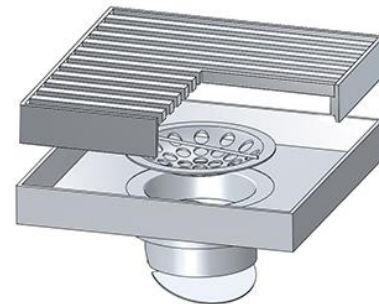

**Materials:** SUS304/SUS201

**Vật liệu:** Inox 304/Inox 201

Lựa chọn : Lọc rác lỗ tròn

**MODEL F15SA**

**FLOOR DRAIN**

Pipe Size		O	H	L	Lắp ống uPVC
Kích thước ống (DN)	(In)	(mm)	(mm)	(mm)	
<b>DN50/65</b>	2	51	15	100	D60
<b>DN50/65L</b>	2	51	15	120	D60
<b>DN65/80</b>	2 ½	63	15	100	D75/D90
<b>DN65/80L</b>	2 ½	63	15	120	D75/D90
<b>DN80/100</b>	3	78	15	120	D90
<b>D80/100L</b>	3	78	15	150	D90
<b>DN100/125</b>	4	93	15	150	D110/D125

*Dimensions can be changed based on customer's requirements  
 Các kích thước có thể thay đổi theo yêu cầu của khách hàng  
 Tolerance/Dung sai kích thước: ±5%*