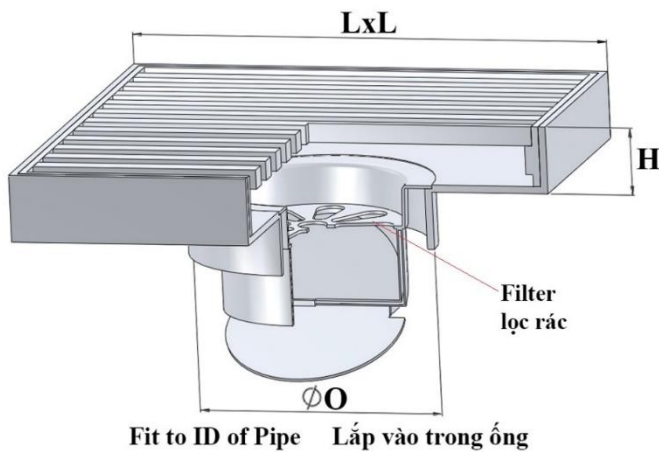

**Materials:** SUS304/SUS201

**Vật liệu:** Inox 304/Inox 201

Lựa chọn : Lọc rác lỗ tròn

**MODEL F15SA**

**FLOOR DRAIN**

Pipe Size		O	H	L	Lắp ống uPVC
Kích thước ống (DN)	(In)	(mm)	(mm)	(mm)	
<b>DN50/65</b>	2	51	15	100	D60
<b>DN50/65L</b>	2	51	15	120	D60
<b>DN65/80</b>	2 ½	63	15	100	D75/D90
<b>DN65/80L</b>	2 ½	63	15	120	D75/D90
<b>DN80/100</b>	3	78	15	120	D90
<b>D80/100L</b>	3	78	15	150	D90
<b>DN100/125</b>	4	93	15	150	D110/D125

*Dimensions can be changed based on customer's requirements  
 Các kích thước có thể thay đổi theo yêu cầu của khách hàng  
 Tolerance/Dung sai kích thước: ±5%*