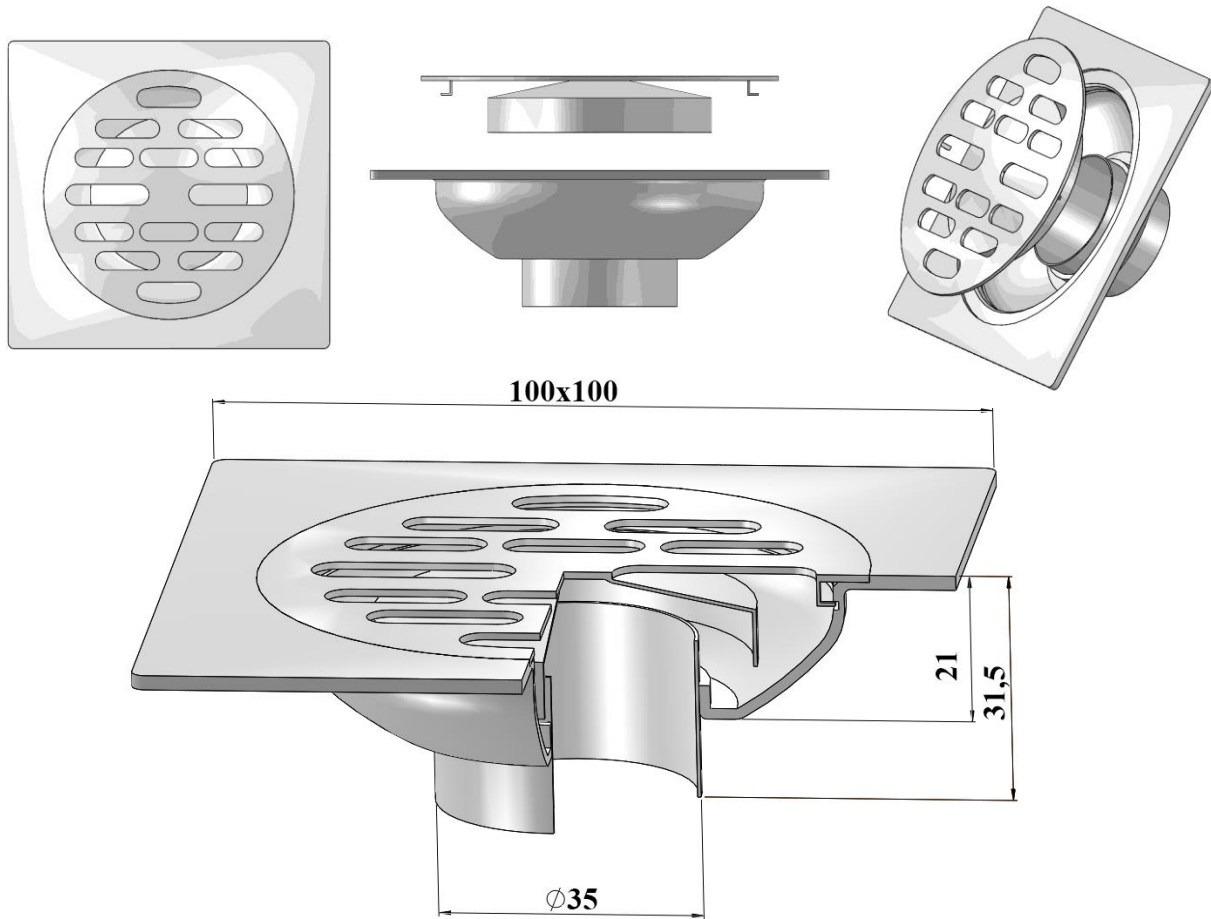

**Materials:** SUS304/SUS201

**Vật liệu:** Inox 304/Inox 201

**Fit to ID of Pipe Lắp vào trong ống**

*Tolerance/Dung sai kích thước:  $\pm 5\%$*