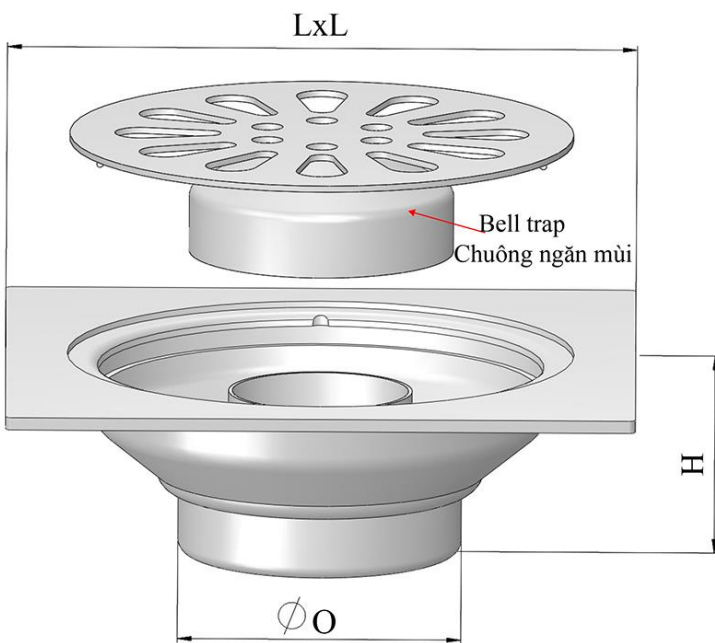

Material: SUS 304/SUS201

Antifoul

Vật liệu: Inox 304/Inox 201

Ngăn mùi bằng bẫy nước

Fit to ID of Pipe Lắp vào trong ống

Lựa chọn: Mặt rãnh vuông

MODEL F02S

FLOOR DRAIN

Pipe Size	O	H	L	T
Kích thước ống (DN)	(mm)	(mm)	(mm)	(mm)
DN40/65	36	30	100	2.0
DN50/65	45	30	100	2.0
DN50/65D	45	30	100	3.0
DN50/65L	45	30	120	2.0