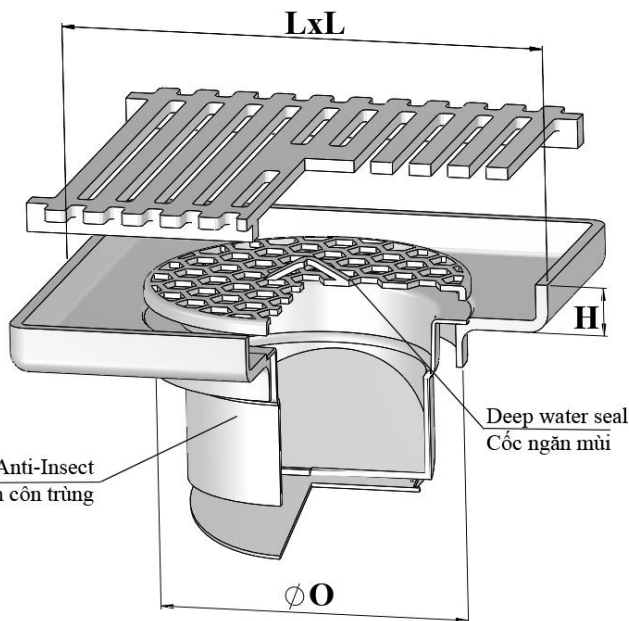

Materials: SUS304/SUS304

Vật liệu: Inox 304/Inox 201

Fit to ID of Pipe Lắp vào trong ống

Lựa chọn: Lọc rác lỗ tròn

Lựa chọn: Lọc rác ma trận

MODEL F10SA	FLOOR DRAIN		
Pipe Size	O	H	L
Kích thước ống			
(DN)	(mm)	(mm)	(mm)
DN50/65	45	16	100
DN65/80	64	10	100
DN65/80L	64	10	120
DN100/125S	93	10	120

*Dimensions can be changed based on customer's requirements
Các kích thước có thể thay đổi theo yêu cầu của khách hàng
Tolerance/Dung sai kích thước: ±5%*