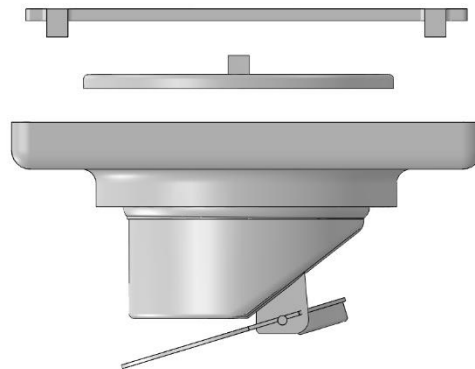

Materials: SUS304/SUS304

Vật liệu: Inox 304/Inox 201

Fit to ID of Pipe Lắp vào trong ống

Lựa chọn: Lọc rác lỗ tròn

Lựa chọn: Lọc rác ma trận

MODEL F10SA	FLOOR DRAIN		
Pipe Size	O	H	L
Kích thước ống			
(DN)	(mm)	(mm)	(mm)
DN50/65	45	16	100
DN65/80	64	10	100
DN65/80L	64	10	120
DN100/125S	93	10	120

*Dimensions can be changed based on customer's requirements
Các kích thước có thể thay đổi theo yêu cầu của khách hàng
Tolerance/Dung sai kích thước: ±5%*