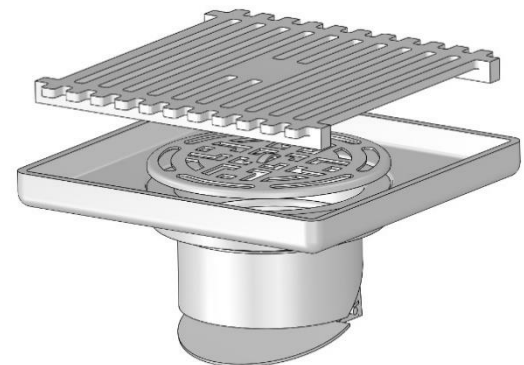

Materials: SUS304/SUS304

Vật liệu: Inox 304/Inox 201

Fit to ID of Pipe Lắp vào trong ống

Lựa chọn: Lọc rác lỗ tròn

Lựa chọn: Lọc rác ma trận

MODEL F10SA	FLOOR DRAIN		
Pipe Size	O	H	L
Kích thước ống			
(DN)	(mm)	(mm)	(mm)
DN50/65	45	16	100
DN65/80	64	10	100
DN65/80L	64	10	120
DN100/125S	93	10	120

*Dimensions can be changed based on customer's requirements
Các kích thước có thể thay đổi theo yêu cầu của khách hàng
Tolerance/Dung sai kích thước: ±5%*