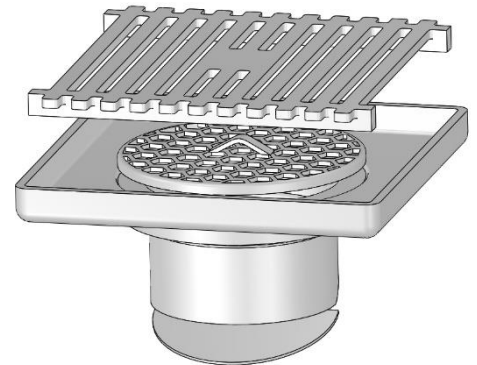

Materials: SUS304/SUS304

Vật liệu: Inox 304/Inox 201

Fit to ID of Pipe Lắp vào trong ống

Lựa chọn: Lọc rác lỗ tròn

Lựa chọn: Lọc rác ma trận

MODEL F10SA	FLOOR DRAIN		
Pipe Size	O	H	L
Kích thước ống			
(DN)	(mm)	(mm)	(mm)
DN50/65	45	16	100
DN65/80	64	10	100
DN65/80L	64	10	120
DN100/125S	93	10	120

*Dimensions can be changed based on customer's requirements
Các kích thước có thể thay đổi theo yêu cầu của khách hàng
Tolerance/Dung sai kích thước: ±5%*