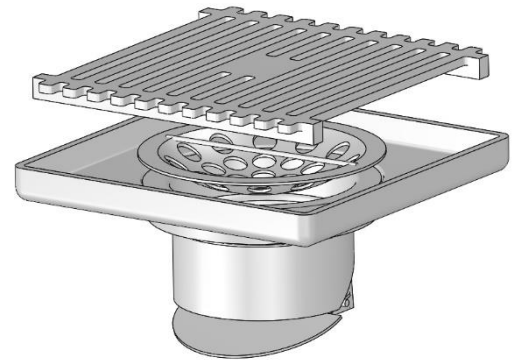

Materials: SUS304/SUS304

Vật liệu: Inox 304/Inox 201

Fit to ID of Pipe Lắp vào trong ống

Lựa chọn: Lọc rác lỗ tròn

Lựa chọn: Lọc rác ma trận

MODEL F10SA	FLOOR DRAIN		
Pipe Size	O	H	L
Kích thước ống			
(DN)	(mm)	(mm)	(mm)
DN50/65	45	16	100
DN65/80	64	10	100
DN65/80L	64	10	120
DN100/125S	93	10	120

*Dimensions can be changed based on customer's requirements
Các kích thước có thể thay đổi theo yêu cầu của khách hàng
Tolerance/Dung sai kích thước: ±5%*