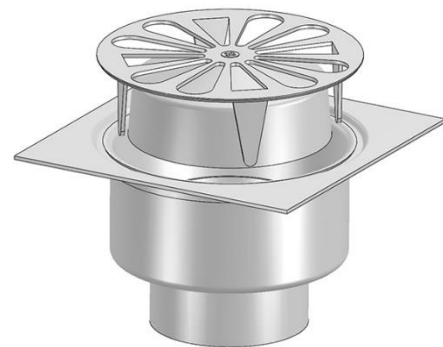

Materials: SUS304

Vật liệu: Inox 304

Antifoul - Ngăn mùi bằng bẫy nước

Fit to ID of Pipe Lắp vào trong ống

| MODEL F12S | FLOOR DRAIN | | | | |
|--------------------------------------------|--------------------|-------------------|------------------|-------------------|-------------------|
| Pipe Size Kích thước ống (DN) | O1 (mm) | O2 (mm) | L (mm) | H1 (mm) | H2 (mm) |
| DN40/80 | 40 | 80 | 110 | 28 | 45 |
| DN50/80 | 51 | 80 | 110 | 28 | 45 |
| DN65/100 | 63 | 95 | 125 | 28 | 50 |
| DN65/100L | 63 | 95 | 150 | 28 | 50 |