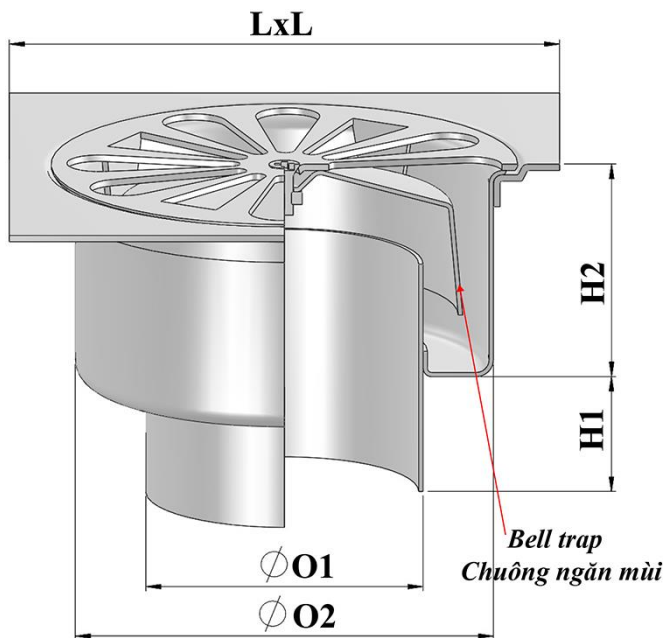

Materials: SUS304

Vật liệu: Inox 304

Antifoul - Ngăn mùi bằng bẫy nước

Fit to ID of Pipe Lắp vào trong ống

| MODEL F12S | FLOOR DRAIN | | | | |
|--------------------------------------------|--------------------|-------------------|------------------|-------------------|-------------------|
| Pipe Size Kích thước ống (DN) | O1 (mm) | O2 (mm) | L (mm) | H1 (mm) | H2 (mm) |
| DN40/80 | 40 | 80 | 110 | 28 | 45 |
| DN50/80 | 51 | 80 | 110 | 28 | 45 |
| DN65/100 | 63 | 95 | 125 | 28 | 50 |
| DN65/100L | 63 | 95 | 150 | 28 | 50 |