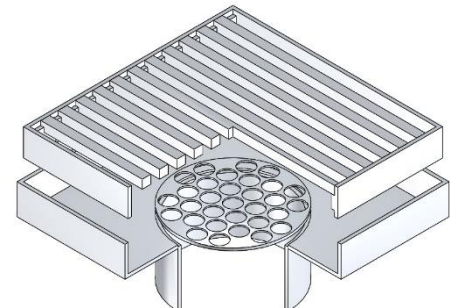

Materials: SUS304/SUS201

Vật liệu: Inox 304/Inox 201

Fit to ID of Pipe Lắp vào trong ống

Lựa chọn : Lọc rác lỗ phẳng

Lựa chọn : Lọc rác lỗ tròn

MODEL F15SF

FLOOR DRAIN

Pipe Size	O	H	L	Lắp ống uPVC
Kích thước ống (DN) (In)	(mm)	(mm)	(mm)	
DN50 2	51	15	100	D60
DN65 2 1/2	63	15	100	D75
DN80 3	78	15	110	D90
DN100 4	97	15	120	D110/D114
DN125S 4 1/2	108	20	150	D125
DN125 5	122	20	150	D140
DN150 6	145	20	180	D160/D168
DN200S 7	175	30	250	D200
DN200 8	195	30	250	D225

Dimensions can be changed based on customer's requirements

Các kích thước có thể thay đổi theo yêu cầu của khách hàng

Tolerance/Dung sai kích thước: ±5%