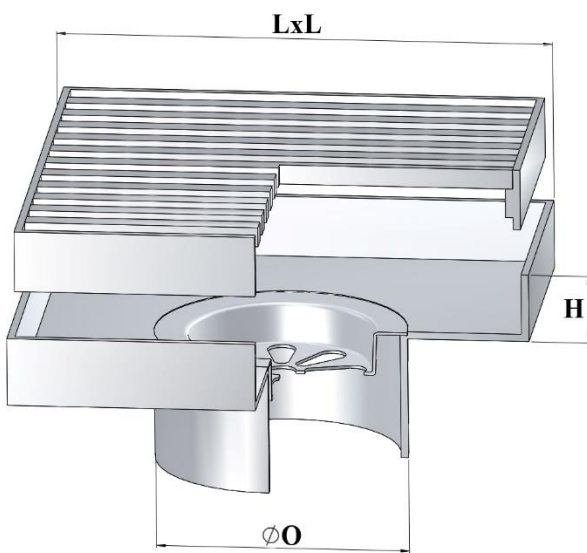

Materials: SUS304/SUS201

Vật liệu: Inox 304/Inox 201

Fit to ID of Pipe Lắp vào trong ống

Lựa chọn : Lọc rác lỗ phẳng

Lựa chọn : Lọc rác lỗ tròn

MODEL F15SF

FLOOR DRAIN

Pipe Size	O	H	L	Lắp ống uPVC
Kích thước ống (DN) (In)	(mm)	(mm)	(mm)	
DN50 2	51	15	100	D60
DN65 2 1/2	63	15	100	D75
DN80 3	78	15	110	D90
DN100 4	97	15	120	D110/D114
DN125S 4 1/2	108	20	150	D125
DN125 5	122	20	150	D140
DN150 6	145	20	180	D160/D168
DN200S 7	175	30	250	D200
DN200 8	195	30	250	D225

Dimensions can be changed based on customer's requirements

Các kích thước có thể thay đổi theo yêu cầu của khách hàng

Tolerance/Dung sai kích thước: ±5%