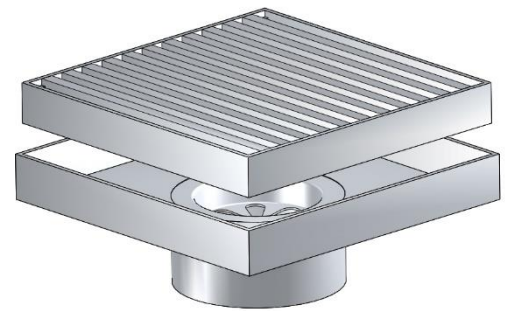

Materials: SUS304/SUS201

Vật liệu: Inox 304/Inox 201

Fit to ID of Pipe Lắp vào trong ống

Lựa chọn : Lọc rác lỗ phẳng

Lựa chọn : Lọc rác lỗ tròn

MODEL F15SF

FLOOR DRAIN

Pipe Size	O	H	L	Lắp ống uPVC
Kích thước ống (DN) (In)	(mm)	(mm)	(mm)	
DN50 2	51	15	100	D60
DN65 2 1/2	63	15	100	D75
DN80 3	78	15	110	D90
DN100 4	97	15	120	D110/D114
DN125S 4 1/2	108	20	150	D125
DN125 5	122	20	150	D140
DN150 6	145	20	180	D160/D168
DN200S 7	175	30	250	D200
DN200 8	195	30	250	D225

Dimensions can be changed based on customer's requirements

Các kích thước có thể thay đổi theo yêu cầu của khách hàng

Tolerance/Dung sai kích thước: ±5%