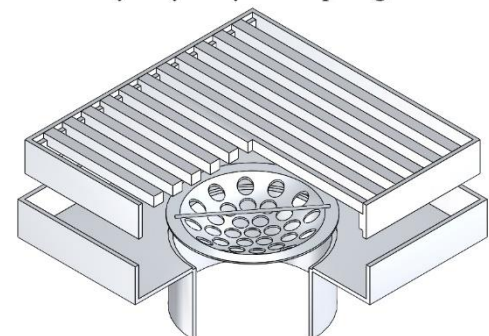

Materials: SUS304/SUS201

Vật liệu: Inox 304/Inox 201

Fit to ID of Pipe Lắp vào trong ống

Lựa chọn : Lọc rác lỗ phẳng

Lựa chọn : Lọc rác lỗ tròn

MODEL F15SF

FLOOR DRAIN

Pipe Size	O	H	L	Lắp ống uPVC
Kích thước ống (DN) (In)	(mm)	(mm)	(mm)	
DN50 2	51	15	100	D60
DN65 2 1/2	63	15	100	D75
DN80 3	78	15	110	D90
DN100 4	97	15	120	D110/D114
DN125S 4 1/2	108	20	150	D125
DN125 5	122	20	150	D140
DN150 6	145	20	180	D160/D168
DN200S 7	175	30	250	D200
DN200 8	195	30	250	D225

Dimensions can be changed based on customer's requirements

Các kích thước có thể thay đổi theo yêu cầu của khách hàng

Tolerance/Dung sai kích thước: ±5%