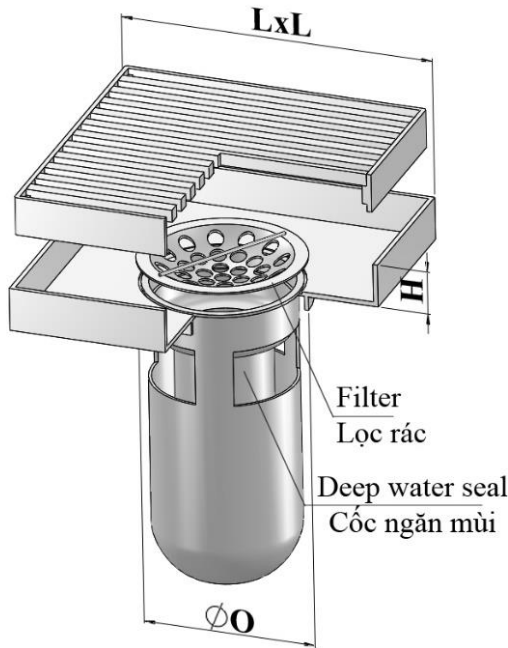

Materials: SUS304/SUS201

Vật liệu: Inox 304/Inox 201

Lựa chọn : Lọc rác phẳng

Fit to ID of Pipe Lắp vào trong ống

MODEL F15ST

FLOOR DRAIN

Size		O	H	L
Kích thước				
(DN)	(In)	(mm)	(mm)	(mm)
DN50/65	2	51	15	100
DN50/65L	2	51	15	120
DN65/80	2 ½	63	15	100
DN65/80L	2 ½	63	15	120
DN80/100	3	78	15	120
DN80/100L	3	78	15	150
DN100/125	4	93	15	150

*Dimensions can be changed based on customer's requirements
 Các kích thước có thể thay đổi theo yêu cầu của khách hàng
 Tolerance/Dung sai kích thước: ±5%*