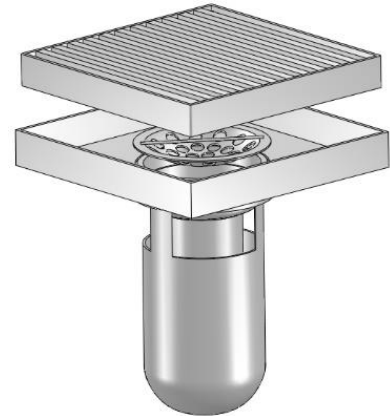

Materials: SUS304/SUS201

Vật liệu: Inox 304/Inox 201

Lựa chọn : Lọc rác phẳng

Fit to ID of Pipe Lắp vào trong ống

MODEL F15ST

FLOOR DRAIN

Size		O	H	L
Kích thước				
(DN)	(In)	(mm)	(mm)	(mm)
DN50/65	2	51	15	100
DN50/65L	2	51	15	120
DN65/80	2 ½	63	15	100
DN65/80L	2 ½	63	15	120
DN80/100	3	78	15	120
DN80/100L	3	78	15	150
DN100/125	4	93	15	150

*Dimensions can be changed based on customer's requirements
 Các kích thước có thể thay đổi theo yêu cầu của khách hàng
 Tolerance/Dung sai kích thước: ±5%*