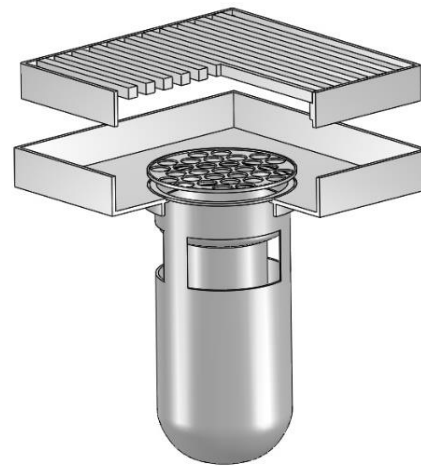

Materials: SUS304/SUS201

Vật liệu: Inox 304/Inox 201

Lựa chọn : Lọc rác phẳng

Fit to ID of Pipe Lắp vào trong ống

MODEL F15ST

FLOOR DRAIN

Size		O	H	L
Kích thước				
(DN)	(In)	(mm)	(mm)	(mm)
DN50/65	2	51	15	100
DN50/65L	2	51	15	120
DN65/80	2 ½	63	15	100
DN65/80L	2 ½	63	15	120
DN80/100	3	78	15	120
DN80/100L	3	78	15	150
DN100/125	4	93	15	150

*Dimensions can be changed based on customer's requirements
 Các kích thước có thể thay đổi theo yêu cầu của khách hàng
 Tolerance/Dung sai kích thước: ±5%*