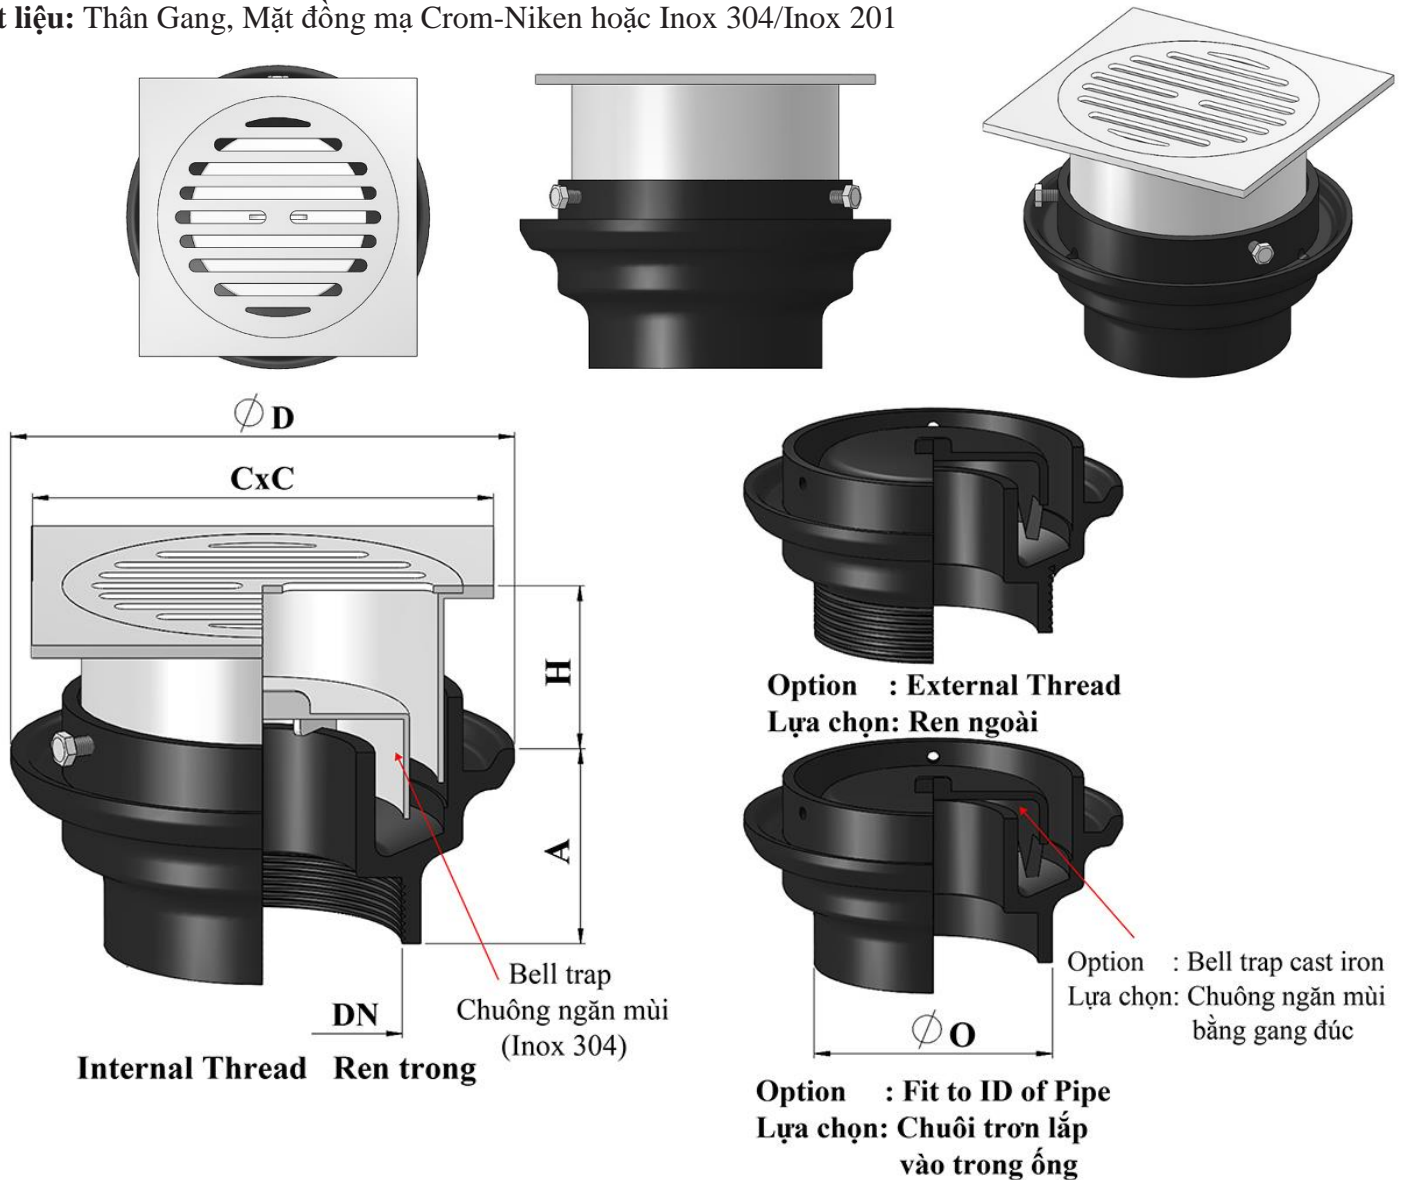

MODEL F21S

Materials: Cast Iron for Body, Brass for Cover. Nickel Chrome Finish or SUS304/SUS201

Vật liệu: Thân Gang, Mặt đồng mạ Crom-Niken hoặc Inox 304/Inox 201

MODEL F21S

FLOOR DRAIN

Pipe Size Kích thước	O	A	C	D	H(min)	H(max)	Lắp ống uPVC
(DN) (In)	(mm)	(mm)	(mm)	(mm)	(mm)	(mm)	
DN40 1 1/2	42	58	121	132	32	48	D48
DN50 2	52	58	121	132	32	48	D60
DN65 2 1/2	67	58	121	132	32	48	D75
DN80 3	81	58	121	132	32	48	D90
DN100 4	102	71	158	178	35	63	D110/D114
DN125 5	125	76	180	240	35	63	D140
DN150 6	152	76	180	240	35	63	D160/D168

Dimensions can be changed based on customer's requirements
Các kích thước có thể thay đổi theo yêu cầu của khách hàng
Tolerance/Dung sai kích thước: ±5%