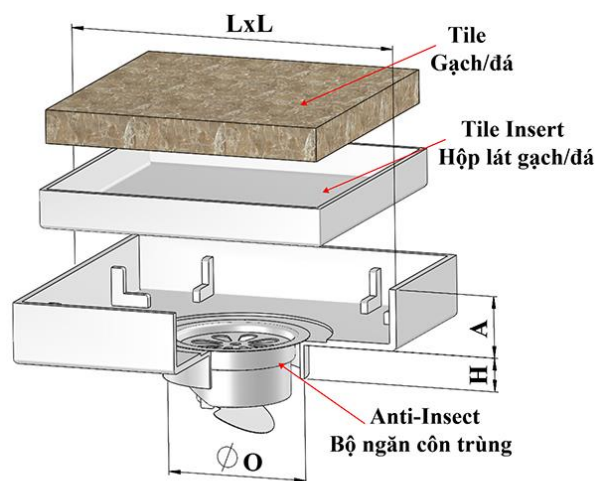

**MODEL F52SA**

**Materials:** SUS304/SUS201

**Vật liệu:** Inox 304/ Inox 201

*Dimensions can be changed based on customer's requirements  
Các kích thước có thể thay đổi theo yêu cầu của khách hàng*

**MODEL F52SA FLOOR DRAIN**

Pipe Size Kích thước ống (DN)	(In)	O (mm)	A (mm)	H (mm)	L (mm)	Lắp ống uPVC
DN40	1 1/2	42	22	15	100	D48
DN50S	2	51	22	15	100	D60
DN50	2	51	22	15	110	D60
DN50L	2	51	22	15	120	D60
DN65S	2 1/2	63	22	15	100	D75
DN65	2 1/2	63	22	15	110	D75
DN65L	2 1/2	63	22	15	120	D75
DN80S	3	78	22	15	110	D90
DN80	3	78	22	15	120	D90
DN80L	3	78	22	19	150	D90
DN100S	4	100	22	15	120	D110/D114
DN100	4	100	22	19	150	D110/D114
DN125S	4 1/2	106	25	19	150	D125
DN125	4 1/2	116	25	22	180	D140
DN150	5	146	25	22	200	D160/D168