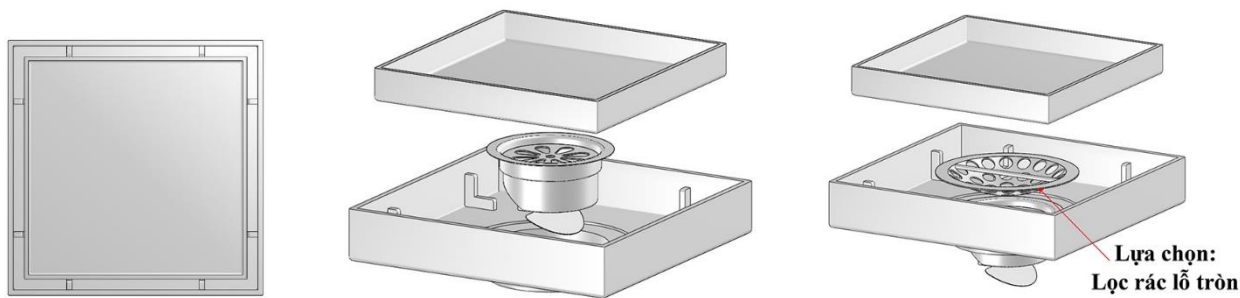

**MODEL F52SA**

**Materials:** SUS304/SUS201

**Vật liệu:** Inox 304/ Inox 201

*Dimensions can be changed based on customer's requirements  
Các kích thước có thể thay đổi theo yêu cầu của khách hàng*

**MODEL F52SA FLOOR DRAIN**

Pipe Size Kích thước ống (DN)	(In)	O (mm)	A (mm)	H (mm)	L (mm)	Lắp ống uPVC
DN40	1 1/2	42	22	15	100	D48
DN50S	2	51	22	15	100	D60
DN50	2	51	22	15	110	D60
DN50L	2	51	22	15	120	D60
DN65S	2 1/2	63	22	15	100	D75
DN65	2 1/2	63	22	15	110	D75
DN65L	2 1/2	63	22	15	120	D75
DN80S	3	78	22	15	110	D90
DN80	3	78	22	15	120	D90
DN80L	3	78	22	19	150	D90
DN100S	4	100	22	15	120	D110/D114
DN100	4	100	22	19	150	D110/D114
DN125S	4 1/2	106	25	19	150	D125
DN125	4 1/2	116	25	22	180	D140
DN150	5	146	25	22	200	D160/D168