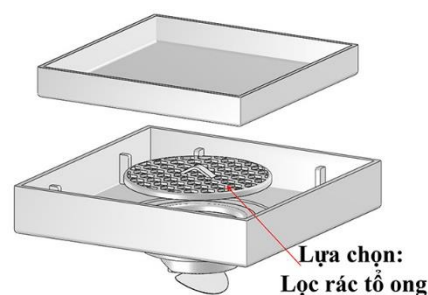

**MODEL F52SA**

**Materials:** SUS304/SUS201

**Vật liệu:** Inox 304/ Inox 201

*Dimensions can be changed based on customer's requirements  
Các kích thước có thể thay đổi theo yêu cầu của khách hàng*

**MODEL F52SA FLOOR DRAIN**

Pipe Size Kích thước ống (DN)	(In)	O (mm)	A (mm)	H (mm)	L (mm)	Lắp ống uPVC
DN40	1 1/2	42	22	15	100	D48
DN50S	2	51	22	15	100	D60
DN50	2	51	22	15	110	D60
DN50L	2	51	22	15	120	D60
DN65S	2 1/2	63	22	15	100	D75
DN65	2 1/2	63	22	15	110	D75
DN65L	2 1/2	63	22	15	120	D75
DN80S	3	78	22	15	110	D90
DN80	3	78	22	15	120	D90
DN80L	3	78	22	19	150	D90
DN100S	4	100	22	15	120	D110/D114
DN100	4	100	22	19	150	D110/D114
DN125S	4 1/2	106	25	19	150	D125
DN125	4 1/2	116	25	22	180	D140
DN150	5	146	25	22	200	D160/D168