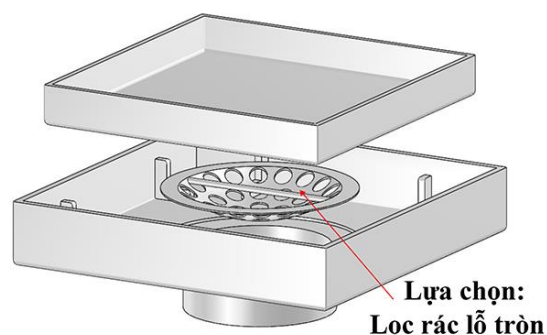

MODEL F52SF

Materials: SUS304/SUS201

Vật liệu: Inox 304/ Inox 201

*Dimensions can be changed based on customer's requirements
Các kích thước có thể thay đổi theo yêu cầu của khách hàng*

MODEL F52SF

FLOOR DRAIN

Pipe Size Kích thước ống (DN)	(In)	O (mm)	A (mm)	H (mm)	L (mm)	Lắp ống uPVC
DN40	1 1/2	42	22	24	100	D48
DN50S	2	51	22	24	100	D60
DN50	2	51	22	24	110	D60
DN50L	2	51	22	26	120	D60
DN65S	2 1/2	63	22	24	100	D75
DN65	2 1/2	63	22	24	110	D75
DN65L	2 1/2	63	22	26	120	D75
DN80S	3	78	22	24	110	D90
DN80	3	78	22	26	120	D90
DN80L	3	78	22	28	150	D90
DN100S	4	100	22	26	120	D110/D114
DN100	4	100	22	28	150	D110/D114
DN125S	4 1/2	106	22	28	150	D125
DN125	4 1/2	116	25	30	180	D140
DN150	5	146	25	30	200	D160/D168