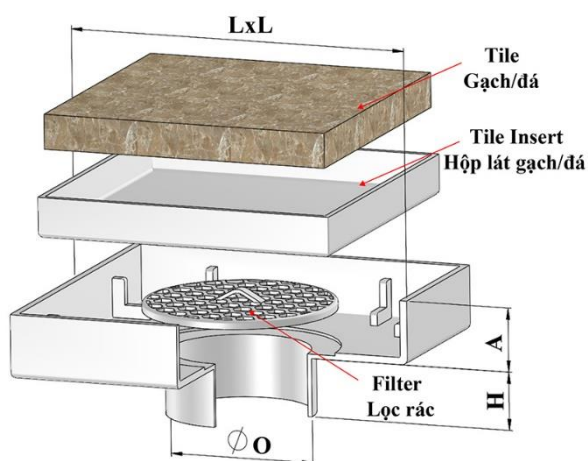

MODEL F52SF

Materials: SUS304/SUS201

Vật liệu: Inox 304/ Inox 201

*Dimensions can be changed based on customer's requirements
Các kích thước có thể thay đổi theo yêu cầu của khách hàng*

MODEL F52SF

FLOOR DRAIN

Pipe Size Kích thước ống (DN)	(In)	O (mm)	A (mm)	H (mm)	L (mm)	Lắp ống uPVC
DN40	1 1/2	42	22	24	100	D48
DN50S	2	51	22	24	100	D60
DN50	2	51	22	24	110	D60
DN50L	2	51	22	26	120	D60
DN65S	2 1/2	63	22	24	100	D75
DN65	2 1/2	63	22	24	110	D75
DN65L	2 1/2	63	22	26	120	D75
DN80S	3	78	22	24	110	D90
DN80	3	78	22	26	120	D90
DN80L	3	78	22	28	150	D90
DN100S	4	100	22	26	120	D110/D114
DN100	4	100	22	28	150	D110/D114
DN125S	4 1/2	106	22	28	150	D125
DN125	4 1/2	116	25	30	180	D140
DN150	5	146	25	30	200	D160/D168