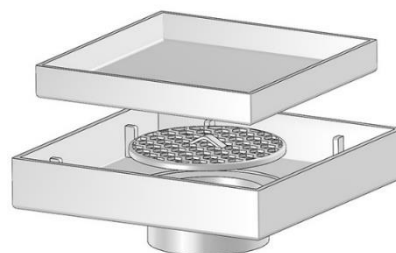

MODEL F52SF

Materials: SUS304/SUS201

Vật liệu: Inox 304/ Inox 201

*Dimensions can be changed based on customer's requirements
Các kích thước có thể thay đổi theo yêu cầu của khách hàng*

MODEL F52SF

FLOOR DRAIN

Pipe Size Kích thước ống (DN)	(In)	O (mm)	A (mm)	H (mm)	L (mm)	Lắp ống uPVC
DN40	1 1/2	42	22	24	100	D48
DN50S	2	51	22	24	100	D60
DN50	2	51	22	24	110	D60
DN50L	2	51	22	26	120	D60
DN65S	2 1/2	63	22	24	100	D75
DN65	2 1/2	63	22	24	110	D75
DN65L	2 1/2	63	22	26	120	D75
DN80S	3	78	22	24	110	D90
DN80	3	78	22	26	120	D90
DN80L	3	78	22	28	150	D90
DN100S	4	100	22	26	120	D110/D114
DN100	4	100	22	28	150	D110/D114
DN125S	4 1/2	106	22	28	150	D125
DN125	4 1/2	116	25	30	180	D140
DN150	5	146	25	30	200	D160/D168