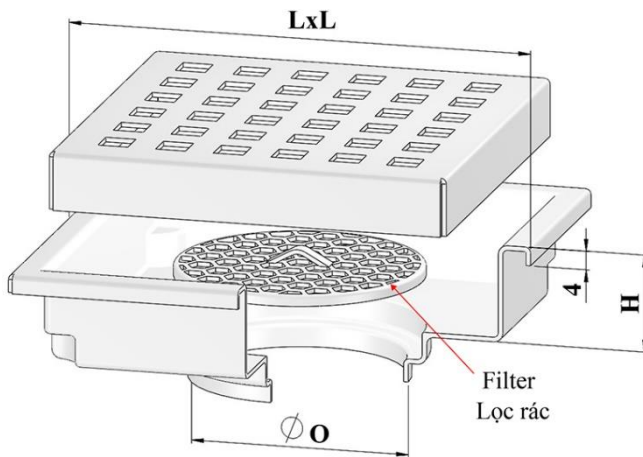

**Materials:** SUS304/SUS201

**Vật liệu:** Inox 304/Inox 201

Option : Other filter  
Lựa chọn: Lọc rác khác

**Fit to ID of Pipe Lắp vào trong ống**

**MODEL F55TF**

**FLOOR DRAIN**

Pipe Size Kích thước ống (DN)	O (mm)	H (mm)	L (mm)	Lắp ống uPVC (mm)
<b>DN50/65</b>	45	21	110	D60
<b>DN50/65L</b>	45	22	150	D60
<b>DN65/80</b>	56	21	110	D75/D90
<b>DN65/80L</b>	56	22	150	D75/D90
<b>DN80/100</b>	90	22	150	D110/D114

*Dimensions can be changed based on customer's requirements*

*Các kích thước có thể thay đổi theo yêu cầu của khách hàng*

*Tolerance/Dung sai kích thước: ±5%*