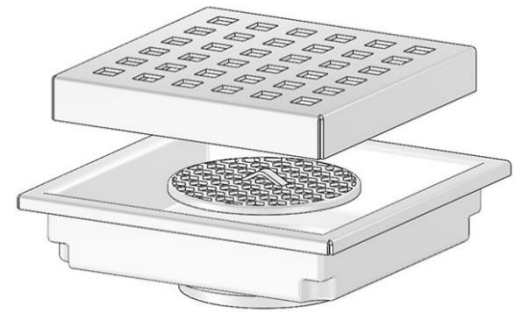

**Materials:** SUS304/SUS201

**Vật liệu:** Inox 304/Inox 201

Option : Other filter  
Lựa chọn: Lọc rác khác

**Fit to ID of Pipe Lắp vào trong ống**

**MODEL F55TF**

**FLOOR DRAIN**

Pipe Size Kích thước ống (DN)	O (mm)	H (mm)	L (mm)	Lắp ống uPVC (mm)
<b>DN50/65</b>	45	21	110	D60
<b>DN50/65L</b>	45	22	150	D60
<b>DN65/80</b>	56	21	110	D75/D90
<b>DN65/80L</b>	56	22	150	D75/D90
<b>DN80/100</b>	90	22	150	D110/D114

*Dimensions can be changed based on customer's requirements*

*Các kích thước có thể thay đổi theo yêu cầu của khách hàng*

*Tolerance/Dung sai kích thước: ±5%*