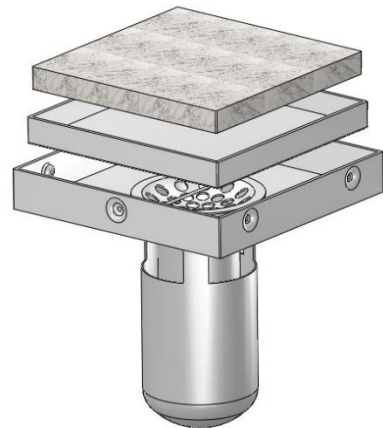

**Materials:** SUS304/SUS201

**Vật liệu:** Inox 304/Inox 201

**Lựa chọn : Lát gạch**

**Fit to ID of Pipe Lắp vào trong ống**

**MODEL FT53ST**

**FLOOR DRAIN**

Pipe Size		O	L	H	Lắp ống uPVC
Kích thước ống					
(DN)	(In)	(mm)	(mm)	(mm)	
<b>DN50</b>	2	46	110	24	D60
<b>DN65</b>	2 1/2	63	110	24	D75/D90
<b>DN65L</b>	2 1/2	63	150	25	D75/D90

*Dimensions can be changed based on customer's requirements*

*Các kích thước có thể thay đổi theo yêu cầu của khách hàng*

*Tolerance/Dung sai kích thước: ±5%*