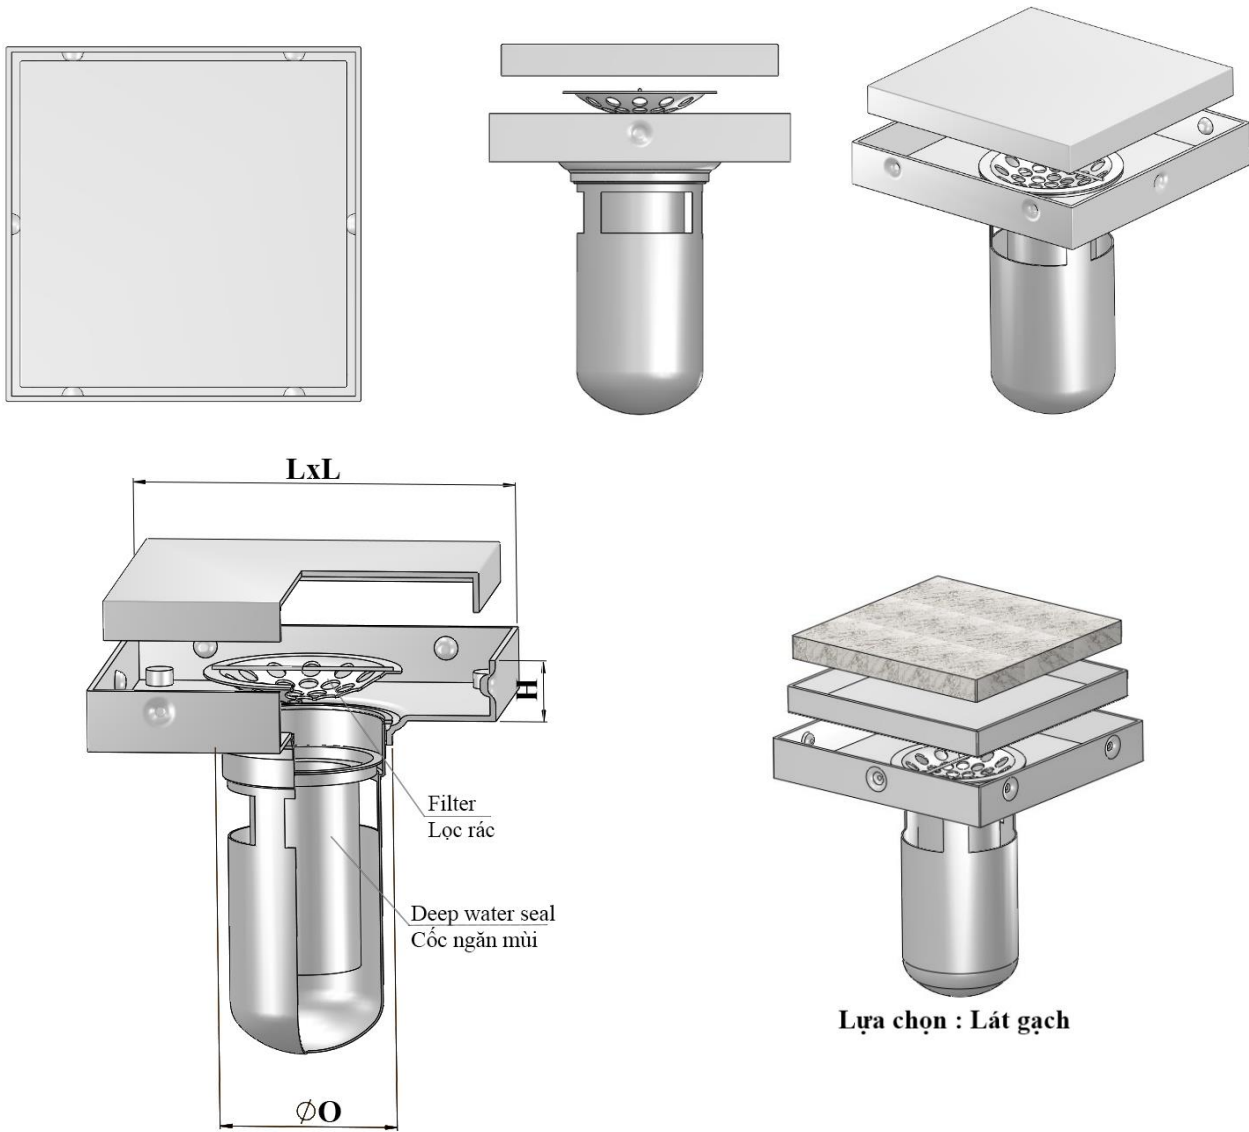

**Materials:** SUS304/SUS201

**Vật liệu:** Inox 304/Inox 201

**Lựa chọn : Lát gạch**

**Fit to ID of Pipe Lắp vào trong ống**

**MODEL FT53ST**

**FLOOR DRAIN**

Pipe Size		O	L	H	Lắp ống uPVC
Kích thước ống					
(DN)	(In)	(mm)	(mm)	(mm)	
<b>DN50</b>	2	46	110	24	D60
<b>DN65</b>	2 1/2	63	110	24	D75/D90
<b>DN65L</b>	2 1/2	63	150	25	D75/D90

*Dimensions can be changed based on customer's requirements*

*Các kích thước có thể thay đổi theo yêu cầu của khách hàng*

*Tolerance/Dung sai kích thước: ±5%*