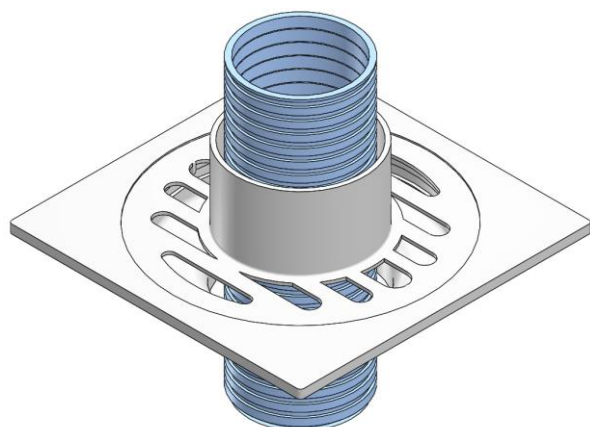

**Materials:** SUS304/SUS201

**Vật liệu:** Inox 304/Inox 201

**MODEL F01SF**

**FLOOR DRAIN**

Pipe Size	O	L	H	T	Lắp ống uPVC	
Kích thước ống (DN)	(In)	(mm)	(mm)	(mm)		
<b>DN50/65</b>	2	51	100	22.5	2.0	D60/D75
<b>DN50/65D</b>	2	51	100	22.5	2.5	D60/D75
<b>DN65/80</b>	2 ½	64	100	25	2.0	D75/D90
<b>DN65/80D</b>	2 ½	64	100	25	2.5	D75/D90

*Dimensions can be changed based on customer's requirements*

*Các kích thước có thể thay đổi theo yêu cầu của khách hàng*

*Tolerance/Dung sai kích thước: ±5%*