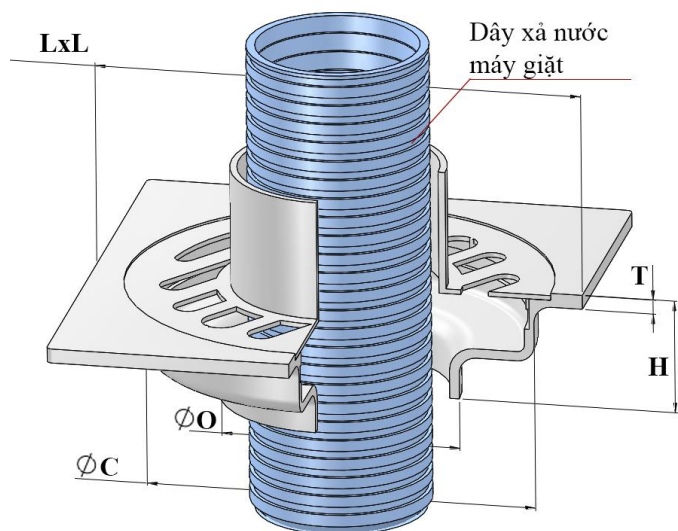

**Materials:** SUS304/SUS201

**Vật liệu:** Inox 304/Inox 201

**MODEL F01SF**

**FLOOR DRAIN**

Pipe Size	O	L	H	T	Lắp ống uPVC	
Kích thước ống (DN)	(In)	(mm)	(mm)	(mm)		
<b>DN50/65</b>	2	51	100	22.5	2.0	D60/D75
<b>DN50/65D</b>	2	51	100	22.5	2.5	D60/D75
<b>DN65/80</b>	2 ½	64	100	25	2.0	D75/D90
<b>DN65/80D</b>	2 ½	64	100	25	2.5	D75/D90

*Dimensions can be changed based on customer's requirements*

*Các kích thước có thể thay đổi theo yêu cầu của khách hàng*

*Tolerance/Dung sai kích thước: ±5%*