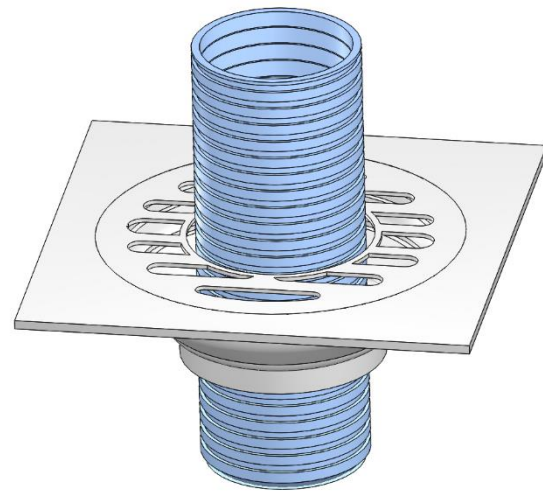

MODEL FW02SF

Materials: SUS304/SUS201

Vật liệu: Inox 304/Inox 201

MODEL FW02SF

FLOOR DRAIN FOR WASHING MACHINE

Pipe Size		O	C	L	H	T	Lắp ống
Kích thước ống (DN)	(In)	(mm)	(mm)	(mm)	(mm)	(mm)	uPVC
DN50/65	2	45	76	100	27	2	D60
DN65/80	2 ½	63	76	100	22	2	D75/D90
DN65/80L	3	64	95	120	27	2.8	D75
DN80/100S	2 ½	80	82	100	23	2.5	D90
DN80/100L	3	81	95	120	30	2.8	D90/D110
DN100/125	4	93	115	150	27	2.8	D110/D125

Dimensions can be changed based on customer's requirements

Các kích thước có thể thay đổi theo yêu cầu của khách hàng

Tolerance/Dung sai kích thước: ±5%