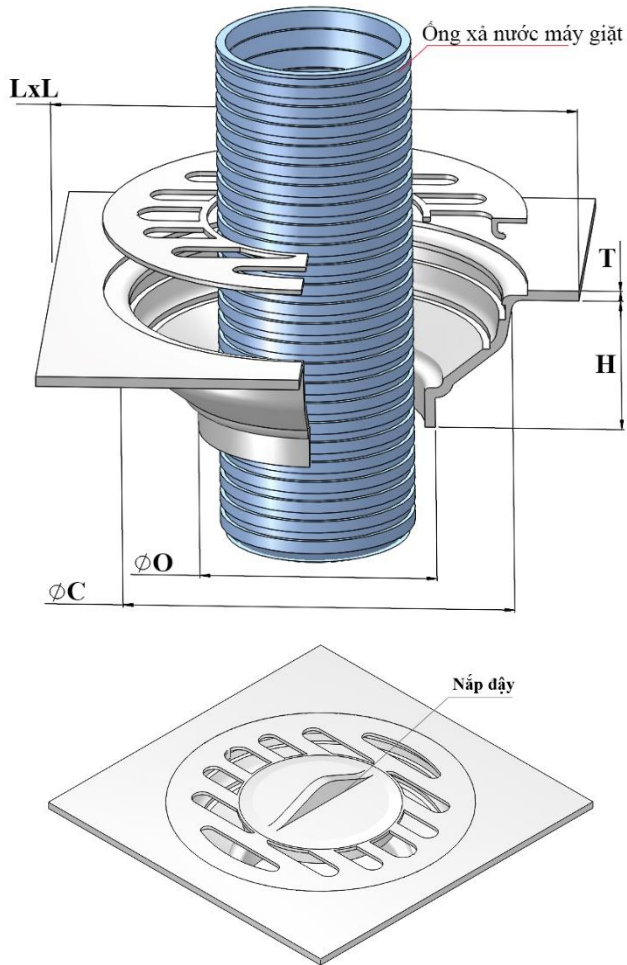

MODEL FW02SF

Materials: SUS304/SUS201

Vật liệu: Inox 304/Inox 201

MODEL FW02SF

FLOOR DRAIN FOR WASHING MACHINE

Pipe Size		O	C	L	H	T	Lắp ống
Kích thước ống (DN)	(In)	(mm)	(mm)	(mm)	(mm)	(mm)	uPVC
DN50/65	2	45	76	100	27	2	D60
DN65/80	2 ½	63	76	100	22	2	D75/D90
DN65/80L	3	64	95	120	27	2.8	D75
DN80/100S	2 ½	80	82	100	23	2.5	D90
DN80/100L	3	81	95	120	30	2.8	D90/D110
DN100/125	4	93	115	150	27	2.8	D110/D125

Dimensions can be changed based on customer's requirements

Các kích thước có thể thay đổi theo yêu cầu của khách hàng

Tolerance/Dung sai kích thước: ±5%