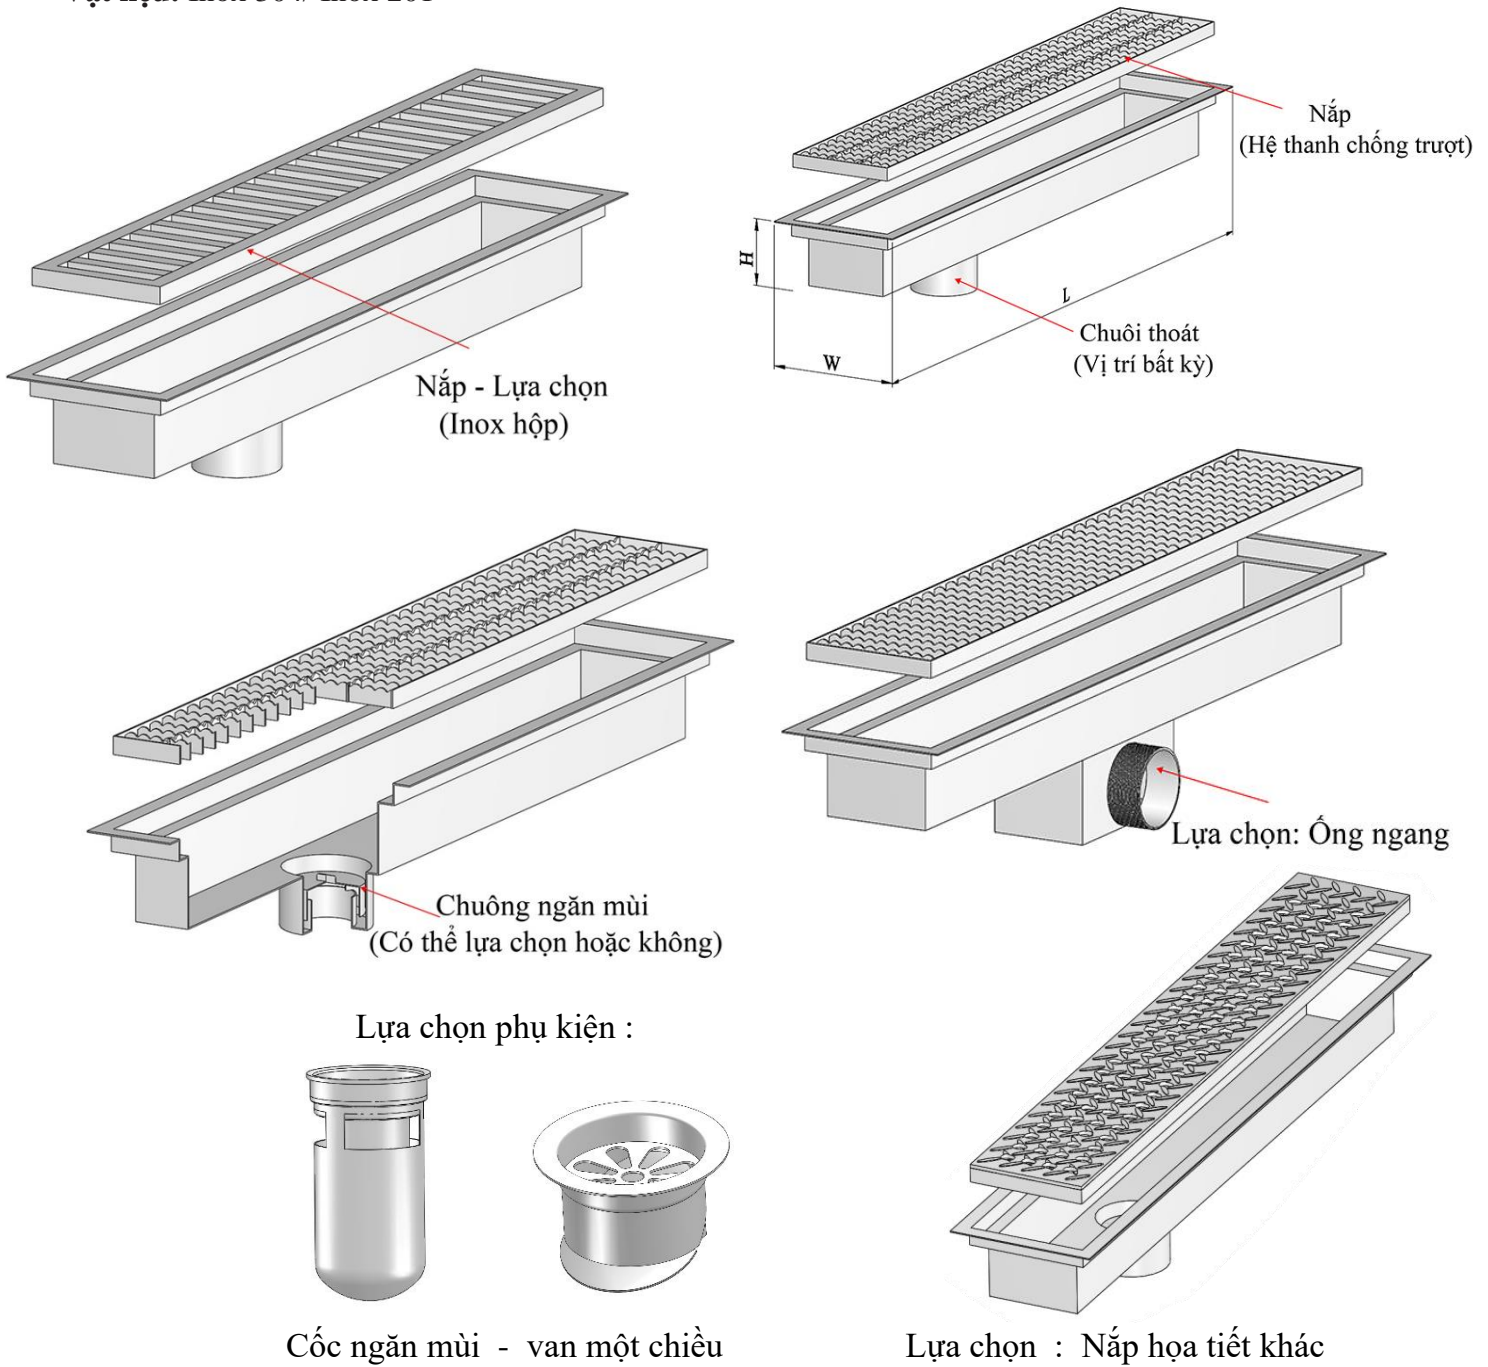

**Materials:** SUS304/SUS201

**Vật liệu:** Inox 304/ Inox 201

**MODEL KSF-L**

**SHOWER DRAIN**

Pipe Size Kích thước	H (mm)	W (mm)	L (mm)
Theo yêu cầu	75/100/125...	100/200/300...	500/600/1000...

*Dimensions can be changed based on customer's requirements  
Các kích thước có thể thay đổi theo yêu cầu của khách hàng  
Tolerance/Dung sai kích thước: ±5%*