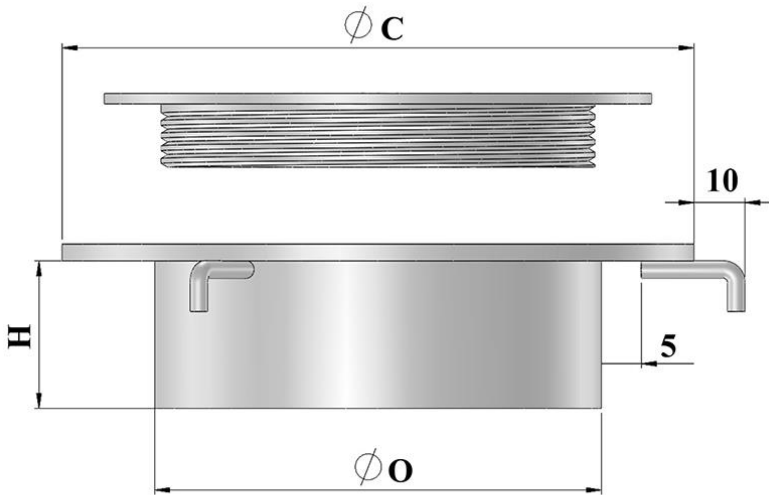

**Materials:** SUS304/SUS201

**Vật liệu:** Inox 304/Inox 201

**Fit to ID of Pipe Lắp vào trong ống**

**MODEL O32R**

**CLEAN OUT**

Pipe Size		O	C	H
Kích thước ống				
(DN)	(In)	(mm)	(mm)	(mm)
<b>DN65</b>	2 1/2	63	90	30
<b>DN125S</b>	4 1/2	106	150	35

*Dimensions can be changed based on customer's requirements  
 Các kích thước có thể thay đổi theo yêu cầu của khách hàng  
 Tolerance/Dung sai kích thước: ±5%*