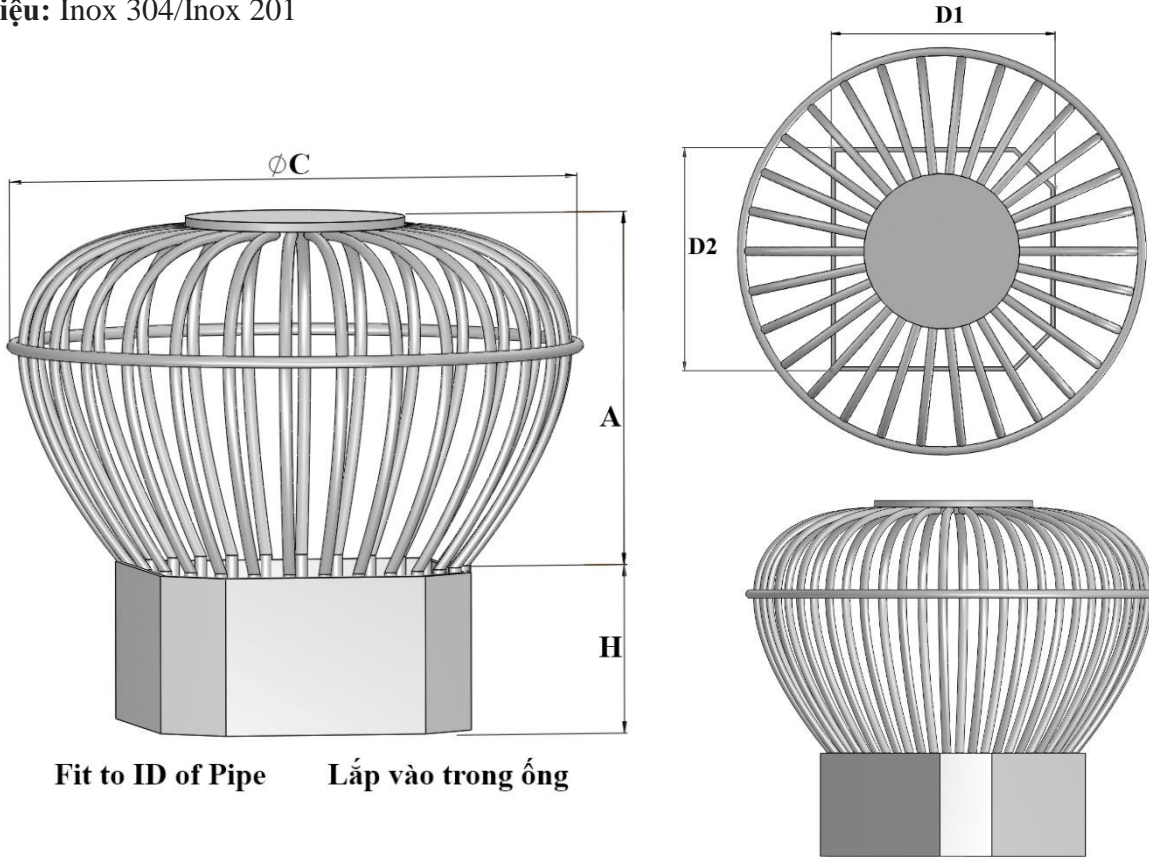

Materials: SUS304/SUS201

Vật liệu: Inox 304/Inox 201

Fit to ID of Pipe Lắp vào trong ống

MODEL R31V				LEAF GUARDS
D1xD2	C	A	H	Tube Size
(mm)	(mm)	(mm)	(mm)	Kích thước ống
47x47	75	63	28	50x50
47x96	120	78	32	50x100
56x56	90	72	28	60x60
56x115	150	98	40	60x120
71x71	120	78	32	75x75
71x145	175	128	45	75x150
86x86	150	98	40	90x90
86x176	205	148	40	90x180
95x95	160	128	40	100x100
102x138	190	128	50	108x144
105x105	175	128	40	110x110
115x115	205	128	50	120x120
145x145	250	142	60	150x150

*Dimensions can be changed based on customer's requirements
 Các kích thước có thể thay đổi theo yêu cầu của khách hàng
 Tolerance/Dung sai kích thước: ±5%*