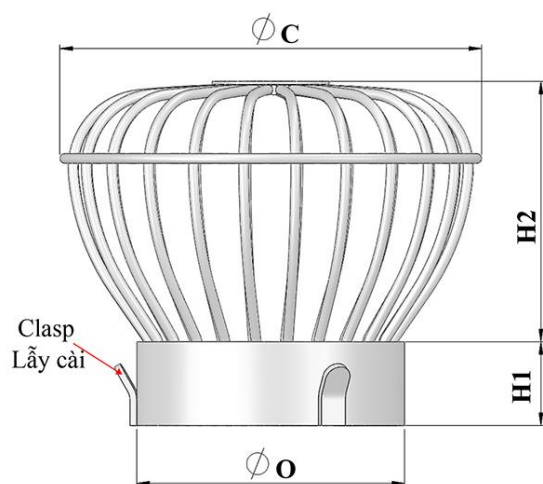

MODEL R31

Materials: SUS304/SUS201

Vật liệu: Inox 304/Inox 201

Fit to ID of Pipe Lắp vào trong ống

*Dimensions can be changed based on customer's requirements
Các kích thước có thể thay đổi theo yêu cầu của khách hàng*

MODEL R31

LEAF GUARDS

Pipe Size		O	C	H1	H2	Lắp ống uPVC
Kích thước ống (DN)	(In)	(mm)	(mm)	(mm)	(mm)	
DN32	1 1/4	32	90	30	75	D42
DN40	1 1/2	40	90	30	75	D48
DN50	2	51	90	30	75	D60
DN65	2 1/2	63	105	30	75	D75
DN80	3	78	120	30	75	D90
DN100S	4	94	135	30	105	D110
DN100	4	94	150	40	125	D110
DN100L	4	98	150	40	125	D114
DN125S	4 1/2	104	150	40	125	D125
DN125	5	116	175	50	125	D140
DN150	6	135	200	50	125	D160
DN150L	6	140	200	50	125	D168
DN180	6 1/2	150	225	60	125	D180
DN200S	7	168	245	60	125	D200
DN200	8	185	270	70	140	D225
DN250S	9	210	295	70	140	D250
DN250	10	235	315	70	140	D280
DN300	12	268	350	70	140	D315
DN350	14	300	400	75	150	D355
DN400	16	336	450	75	150	D400

Tolerance/Dung sai kích thước: ±5%