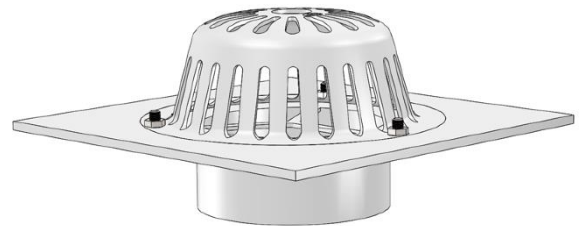

MODEL R41SS

Materials: SUS304/SUS316

Vật liệu: Inox 304/ Inox 316

Fit to ID of Pipe Lắp vào trong ống

Option : External Thread
Lựa chọn : Ren ngoài

MODEL R41SS

ROOF DRAIN

Pipe Size Kích thước ống (DN)	(In)	O (mm)	C (mm)	D (mm)	A (mm)	E (mm)	Lắp ống uPVC
DN50	2	51	200	132	35	60	D60
DN65	2 1/2	63	200	132	35	60	D75
DN80	3	78	200	132	40	60	D90
DN100	4	97	200	132	40	60	D110/D114
DN125S	4 1/2	110	200	132	40	60	D125
DN125	5	120	200	132	40	60	D140
DN150S	6	144	200	132	45	60	D160/D168
DN150	6	144	330	234	45	92	D160/D168
DN180	6 1/2	158	330	234	45	92	D180
DN200S	7	176	330	234	45	92	D200
DN200	8	198	330	234	45	92	D225
DN250S	9	220	330	234	45	92	D250
DN250	10	246	330	234	50	92	D280
DN300	12	277	330	234	50	92	D315

Dimensions can be changed based on customer's requirements
Các kích thước có thể thay đổi theo yêu cầu của khách hàng
Tolerance/Dung sai kích thước: ±5%