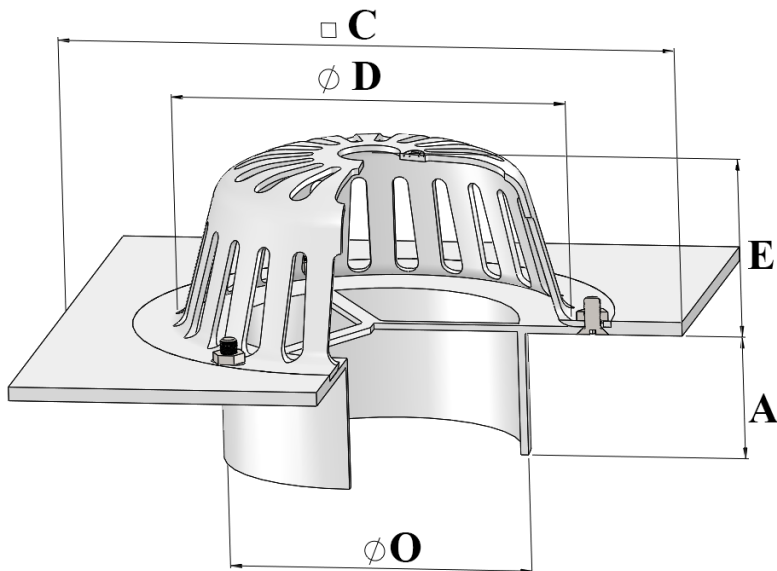

MODEL R41SS

Materials: SUS304/SUS316

Vật liệu: Inox 304/ Inox 316

Fit to ID of Pipe Lắp vào trong ống

Option : External Thread
Lựa chọn : Ren ngoài

MODEL R41SS

ROOF DRAIN

Pipe Size Kích thước ống (DN)	(In)	O (mm)	C (mm)	D (mm)	A (mm)	E (mm)	Lắp ống uPVC
DN50	2	51	200	132	35	60	D60
DN65	2 1/2	63	200	132	35	60	D75
DN80	3	78	200	132	40	60	D90
DN100	4	97	200	132	40	60	D110/D114
DN125S	4 1/2	110	200	132	40	60	D125
DN125	5	120	200	132	40	60	D140
DN150S	6	144	200	132	45	60	D160/D168
DN150	6	144	330	234	45	92	D160/D168
DN180	6 1/2	158	330	234	45	92	D180
DN200S	7	176	330	234	45	92	D200
DN200	8	198	330	234	45	92	D225
DN250S	9	220	330	234	45	92	D250
DN250	10	246	330	234	50	92	D280
DN300	12	277	330	234	50	92	D315

Dimensions can be changed based on customer's requirements
Các kích thước có thể thay đổi theo yêu cầu của khách hàng
Tolerance/Dung sai kích thước: ±5%