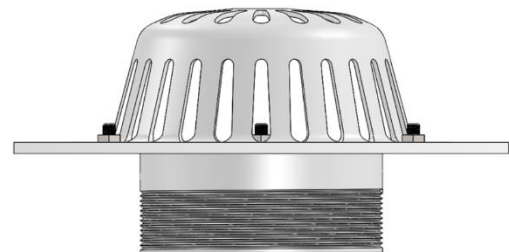

MODEL R41SS

Materials: SUS304/SUS316

Vật liệu: Inox 304/ Inox 316

Fit to ID of Pipe Lắp vào trong ống

Option : External Thread
Lựa chọn : Ren ngoài

MODEL R41SS

ROOF DRAIN

Pipe Size Kích thước ống (DN)	(In)	O (mm)	C (mm)	D (mm)	A (mm)	E (mm)	Lắp ống uPVC
DN50	2	51	200	132	35	60	D60
DN65	2 1/2	63	200	132	35	60	D75
DN80	3	78	200	132	40	60	D90
DN100	4	97	200	132	40	60	D110/D114
DN125S	4 1/2	110	200	132	40	60	D125
DN125	5	120	200	132	40	60	D140
DN150S	6	144	200	132	45	60	D160/D168
DN150	6	144	330	234	45	92	D160/D168
DN180	6 1/2	158	330	234	45	92	D180
DN200S	7	176	330	234	45	92	D200
DN200	8	198	330	234	45	92	D225
DN250S	9	220	330	234	45	92	D250
DN250	10	246	330	234	50	92	D280
DN300	12	277	330	234	50	92	D315

Dimensions can be changed based on customer's requirements
Các kích thước có thể thay đổi theo yêu cầu của khách hàng
Tolerance/Dung sai kích thước: ±5%