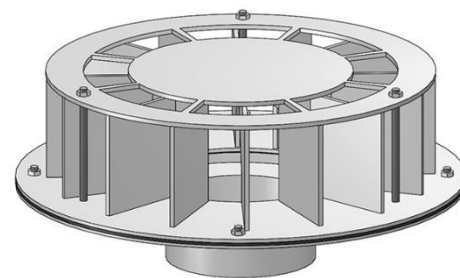

MODEL R45

Materials: SUS304

Vật liệu: Inox 304

Fit to ID of Pipe Lắp vào trong ống

*Dimensions can be changed based on customer's requirements
Các kích thước có thể thay đổi theo yêu cầu của khách hàng*

MODEL R45

ROOF DRAIN

Pipe Size Kích thước ống (DN)	(In)	O (mm)	C (mm)	D (mm)	A (mm)	H (mm)	T (mm)	Lắp ống uPVC
DN80	3	80	240	280	50	64	3	D90
DN100	4	98	260	300	56	72	3	D110/D114
DN125S	4 1/2	110	260	300	56	85	3	D125
DN125	5	120	285	325	56	85	3	D140
DN150	6	142	310	350	56	95	3	D160/D168
DN180	6 1/2	158	310	350	60	108	3	180
DN200S	7	176	360	400	60	108	3	D200
DN200	8	198	360	400	60	108	3	D225