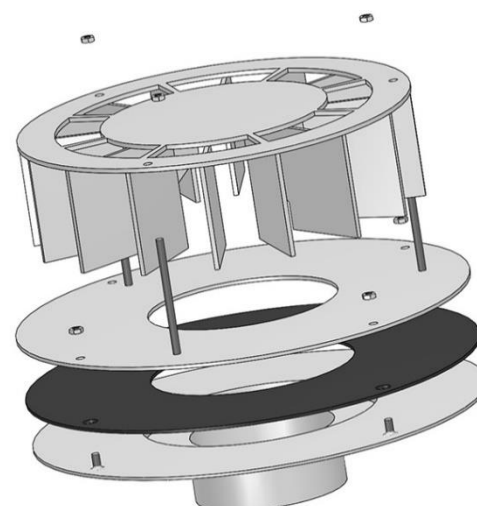

MODEL R45

Materials: SUS304

Vật liệu: Inox 304

Fit to ID of Pipe Lắp vào trong ống

*Dimensions can be changed based on customer's requirements
Các kích thước có thể thay đổi theo yêu cầu của khách hàng*

MODEL R45

ROOF DRAIN

Pipe Size Kích thước ống (DN)	(In)	O (mm)	C (mm)	D (mm)	A (mm)	H (mm)	T (mm)	Lắp ống uPVC
DN80	3	80	240	280	50	64	3	D90
DN100	4	98	260	300	56	72	3	D110/D114
DN125S	4 1/2	110	260	300	56	85	3	D125
DN125	5	120	285	325	56	85	3	D140
DN150	6	142	310	350	56	95	3	D160/D168
DN180	6 1/2	158	310	350	60	108	3	180
DN200S	7	176	360	400	60	108	3	D200
DN200	8	198	360	400	60	108	3	D225