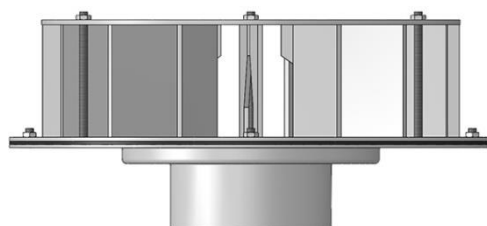

MODEL R45

Materials: SUS304

Vật liệu: Inox 304

Fit to ID of Pipe Lắp vào trong ống

*Dimensions can be changed based on customer's requirements
Các kích thước có thể thay đổi theo yêu cầu của khách hàng*

MODEL R45

ROOF DRAIN

Pipe Size Kích thước ống (DN)	(In)	O (mm)	C (mm)	D (mm)	A (mm)	H (mm)	T (mm)	Lắp ống uPVC
DN80	3	80	240	280	50	64	3	D90
DN100	4	98	260	300	56	72	3	D110/D114
DN125S	4 1/2	110	260	300	56	85	3	D125
DN125	5	120	285	325	56	85	3	D140
DN150	6	142	310	350	56	95	3	D160/D168
DN180	6 1/2	158	310	350	60	108	3	180
DN200S	7	176	360	400	60	108	3	D200
DN200	8	198	360	400	60	108	3	D225