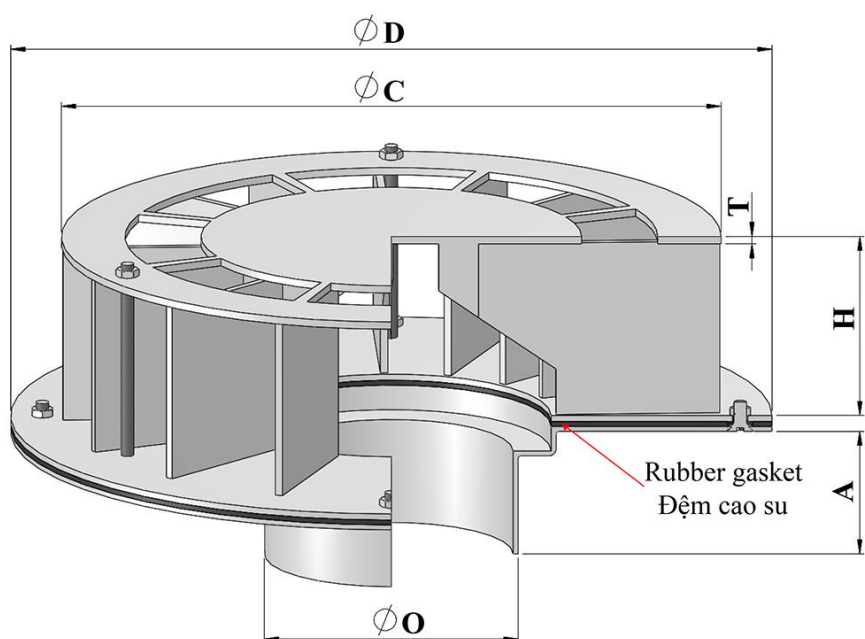

MODEL R45

Materials: SUS304

Vật liệu: Inox 304

Fit to ID of Pipe Lắp vào trong ống

*Dimensions can be changed based on customer's requirements
Các kích thước có thể thay đổi theo yêu cầu của khách hàng*

MODEL R45

ROOF DRAIN

Pipe Size Kích thước ống (DN)	(In)	O (mm)	C (mm)	D (mm)	A (mm)	H (mm)	T (mm)	Lắp ống uPVC
DN80	3	80	240	280	50	64	3	D90
DN100	4	98	260	300	56	72	3	D110/D114
DN125S	4 1/2	110	260	300	56	85	3	D125
DN125	5	120	285	325	56	85	3	D140
DN150	6	142	310	350	56	95	3	D160/D168
DN180	6 1/2	158	310	350	60	108	3	180
DN200S	7	176	360	400	60	108	3	D200
DN200	8	198	360	400	60	108	3	D225