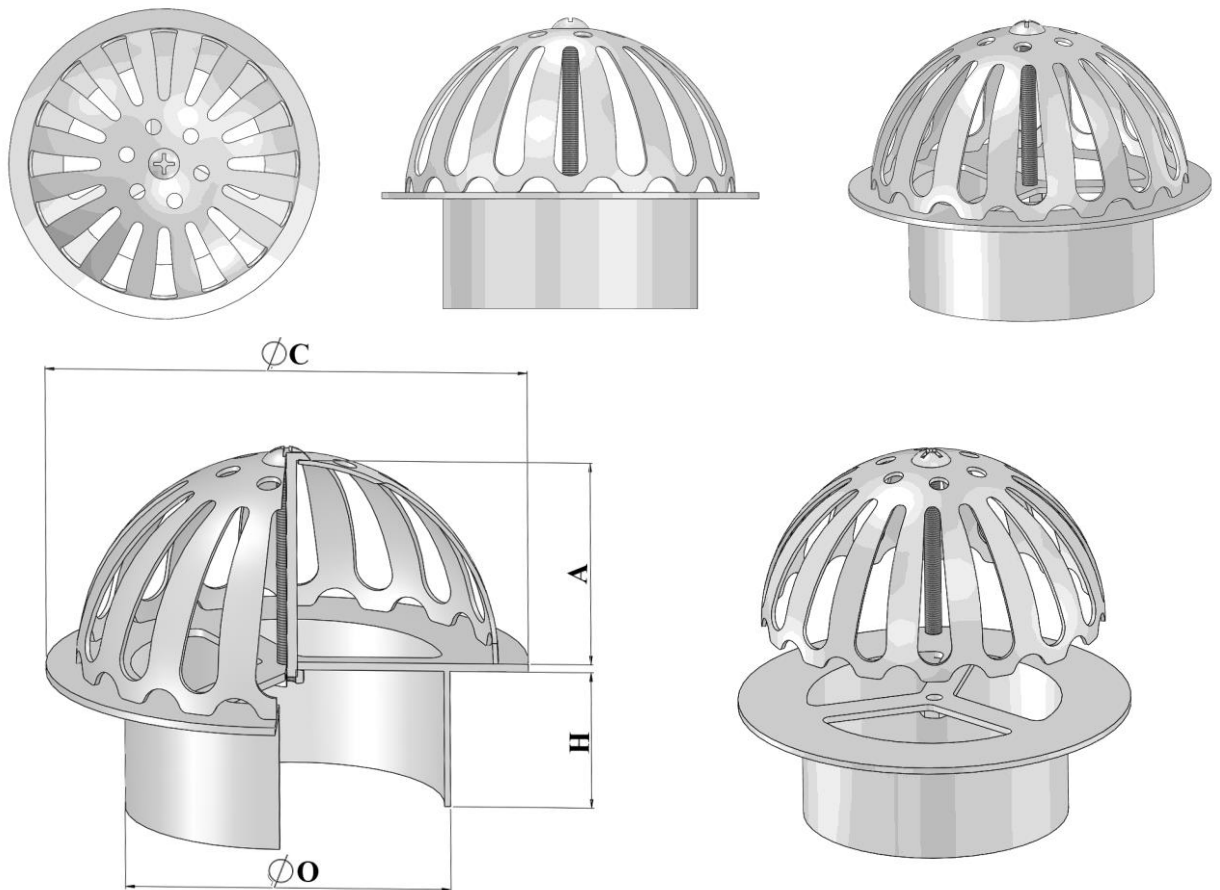

MODEL R56

Materials: SUS304/SUS201

Vật liệu: Inox 304/Inox 201

Fit to ID of Pipe Lắp vào trong ống

MODEL R56

LEAF GUARDS

Pipe Size	O	C	A	H	Lắp ống	
Kích thước ống						
(DN)	(In)	(mm)	(mm)	(mm)	(PVC)	
DN40	1 1/2	40	120	50	25	D48
DN50	2	51	120	50	25	D60
DN65	2 1/2	63	120	50	30	D75
DN80	3	78	120	50	35	D90
DN100	4	98	132	50	40	D110/D114
DN125S	4 1/2	116	140	72	40	D125
DN125	5	125	160	72	45	D140
DN150	6	148	180	72	45	D160

Dimensions can be changed based on customer's requirements

Các kích thước có thể thay đổi theo yêu cầu của khách hàng

Tolerance/Dung sai kích thước: ±5%