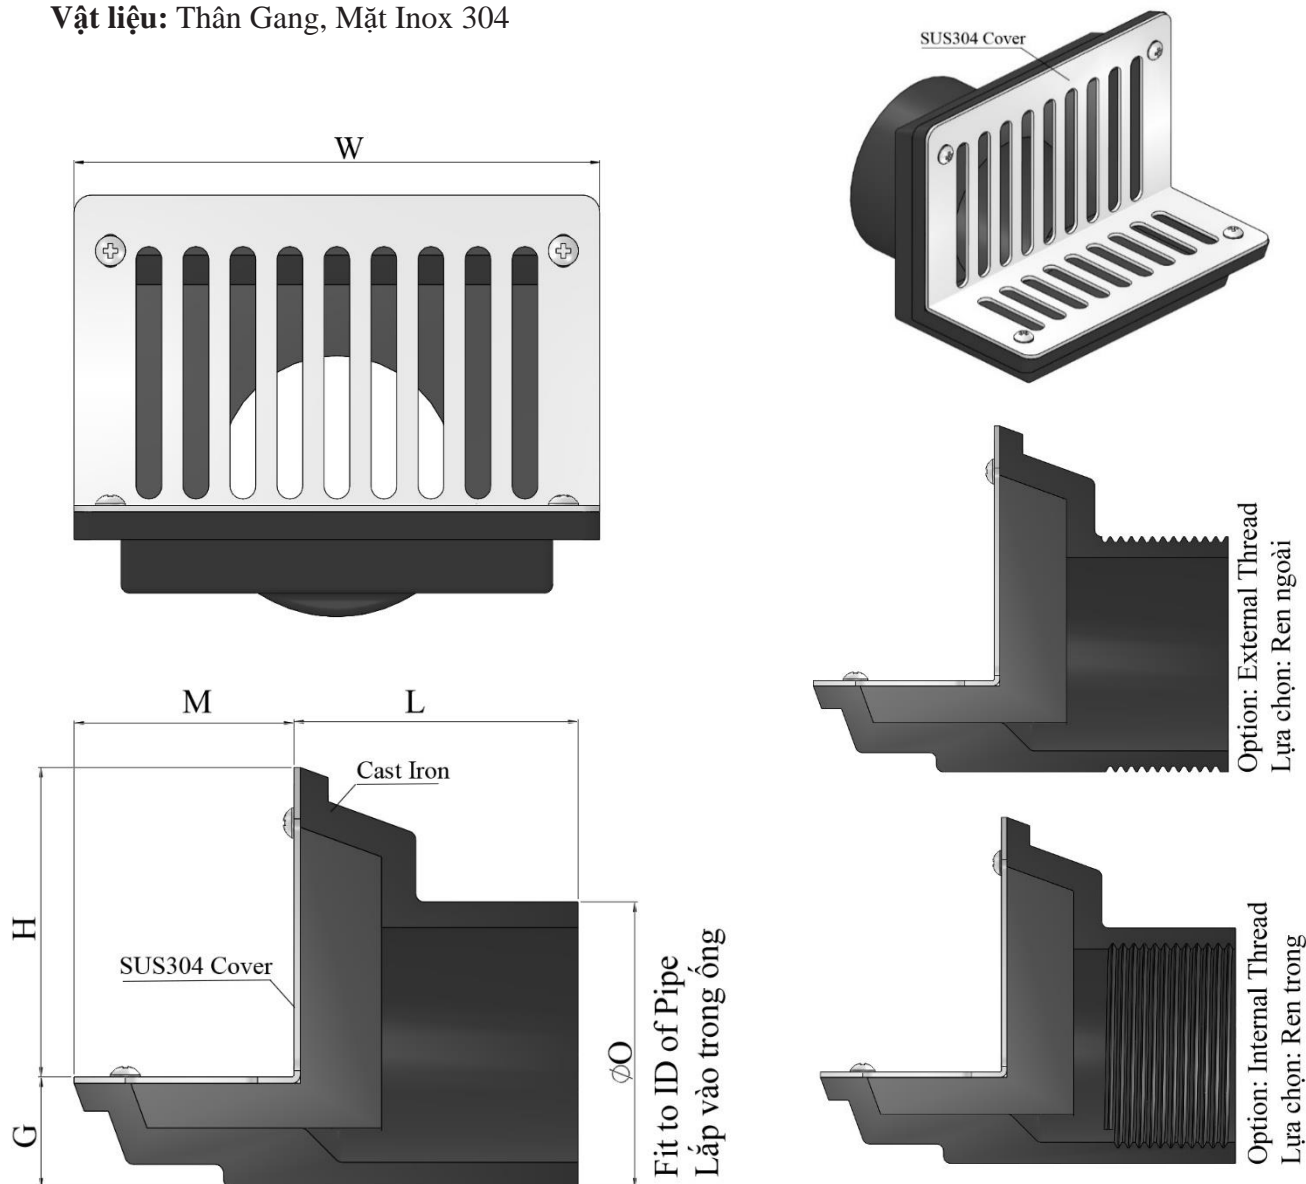

MODEL S21

Materials: Cast Iron for Body, SUS304 for Cover

Vật liệu: Thân Gang, Mặt Inox 304

MODEL S21

SCUPPER DRAIN

Pipe Size	O	G	H	W	M	L	Lắp ống uPVC
Kích thước ống (DN)	(In)	(mm)	(mm)	(mm)	(mm)	(mm)	
DN50	2	51	23	74	120	50	D60
DN50N	2	51	28	48	120	72	D60
DN65	2 1/2	64	30	74	120	60	D75
DN80S	3	79	30	74	120	50	D90
DN80	3	79	42	76	130	54	D90
DN100	4	98	42	76	130	54	D110/114

Dimensions can be changed based on customer's requirements  
Các kích thước có thể thay đổi theo yêu cầu của khách hàng  
Tolerance/Dung sai kích thước: ±5%