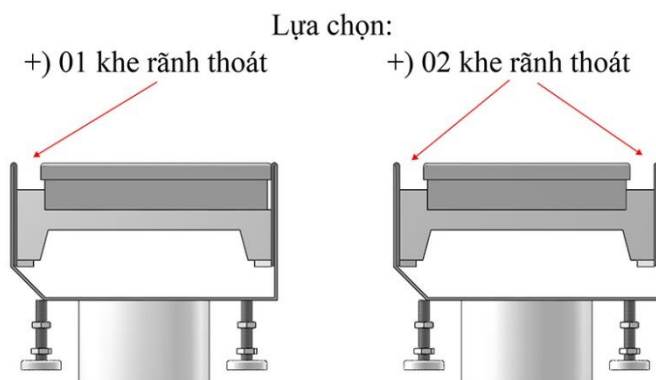

Materials: SUS304/SUS201

Vật liệu: Inox 304/ Inox 201

MODEL SG-14B

SHOWER DRAIN

Pipe Size Kích thước	H (mm)	W (mm)	L (mm)
Theo yêu cầu	75/100/150,...	150/200,...	1000/2000,...

Tolerance/Dung sai kích thước: $\pm 5\%$