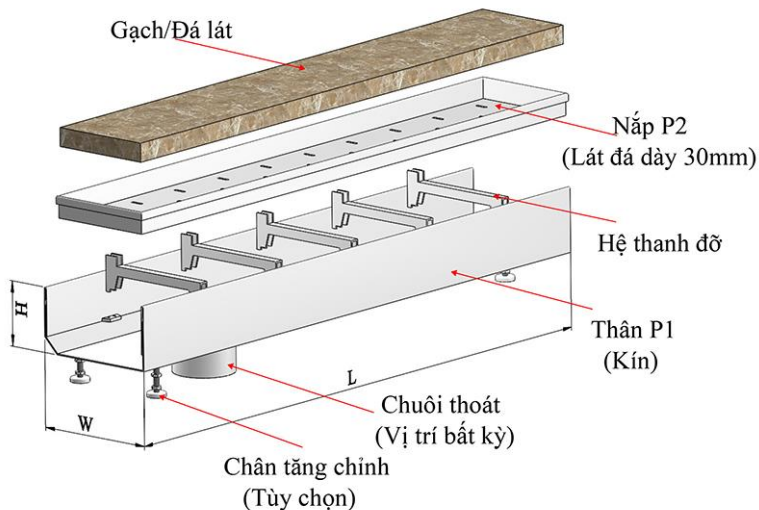

Materials: SUS304/SUS201

Vật liệu: Inox 304/ Inox 201

MODEL SG-14B

SHOWER DRAIN

Pipe Size Kích thước	H (mm)	W (mm)	L (mm)
Theo yêu cầu	75/100/150,...	150/200,...	1000/2000,...

Tolerance/Dung sai kích thước: $\pm 5\%$