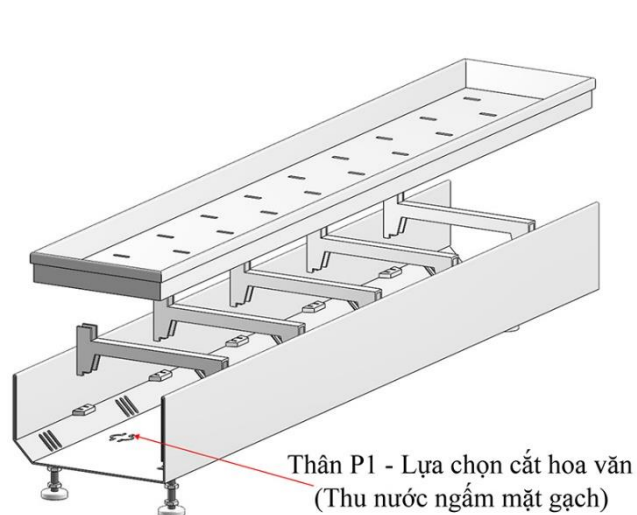

Materials: SUS304/SUS201

Vật liệu: Inox 304/ Inox 201

MODEL SG-14B

SHOWER DRAIN

Pipe Size Kích thước	H (mm)	W (mm)	L (mm)
Theo yêu cầu	75/100/150,...	150/200,...	1000/2000,...

Tolerance/Dung sai kích thước: $\pm 5\%$