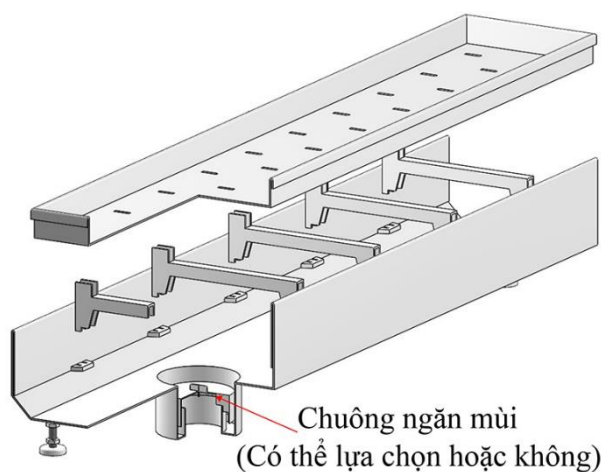

Materials: SUS304/SUS201

Vật liệu: Inox 304/ Inox 201

MODEL SG-14B

SHOWER DRAIN

Pipe Size Kích thước	H (mm)	W (mm)	L (mm)
Theo yêu cầu	75/100/150,...	150/200,...	1000/2000,...

Tolerance/Dung sai kích thước: $\pm 5\%$