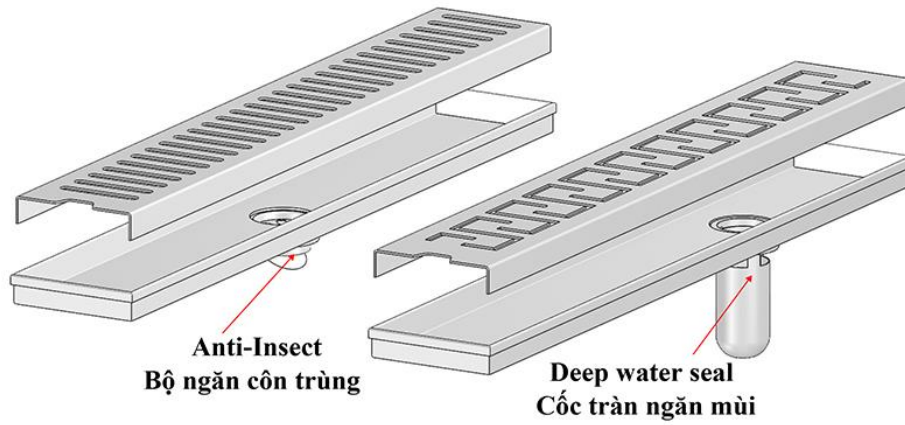

**Materials:** SUS304/SUS201

**Vật liệu:** Inox 304/Inox 201

**Option 1**

**Option 2**

**Option 3**

<b>MODEL SG01G</b>		<b>SHOWER DRAIN</b>		
Pipe Size	<b>O</b>	<b>W</b>	<b>H</b>	<b>L</b>
Kích thước				
(DN)	(mm)	(mm)	(mm)	(mm)
<b>DN50/65</b>	51	68/80/...	22/25/...	300/400/600/800/...
<b>DN65/80</b>	63	80/92/...	22/25/...	300/400/600/800/...

*Dimensions can be changed based on customer's requirements  
Các kích thước có thể thay đổi theo yêu cầu của khách hàng*

*Tolerance/Dung sai kích thước: ±5%*

**Page--**