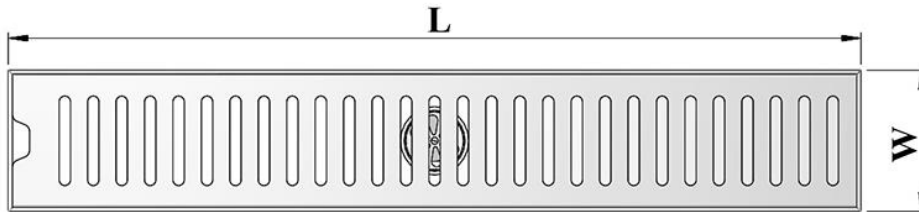

**Materials:** SUS304/SUS201

**Vật liệu:** Inox 304/Inox 201

**Option 1**

**Option 2**

**Option 3**

<b>MODEL SG01G</b>		<b>SHOWER DRAIN</b>		
Pipe Size	<b>O</b>	<b>W</b>	<b>H</b>	<b>L</b>
Kích thước				
(DN)	(mm)	(mm)	(mm)	(mm)
<b>DN50/65</b>	51	68/80/...	22/25/...	300/400/600/800/...
<b>DN65/80</b>	63	80/92/...	22/25/...	300/400/600/800/...

*Dimensions can be changed based on customer's requirements  
Các kích thước có thể thay đổi theo yêu cầu của khách hàng*

*Tolerance/Dung sai kích thước: ±5%*

**Page--**