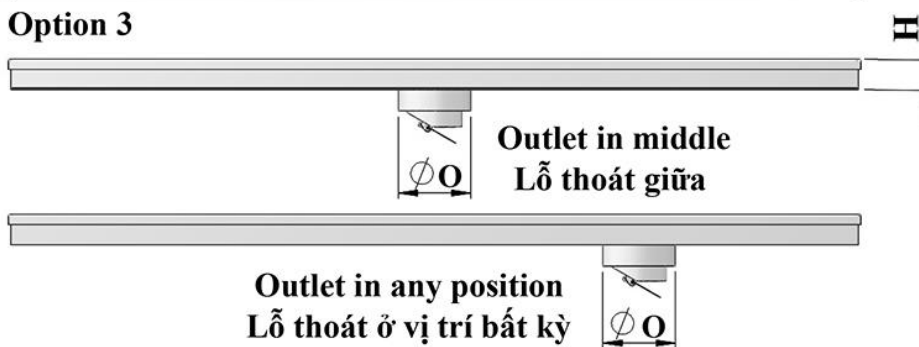

**Materials:** SUS304/SUS201

**Vật liệu:** Inox 304/Inox 201

**Option 1**

**Option 2**

**Option 3**

<b>MODEL SG01G</b>		<b>SHOWER DRAIN</b>		
Pipe Size	<b>O</b>	<b>W</b>	<b>H</b>	<b>L</b>
Kích thước				
(DN)	(mm)	(mm)	(mm)	(mm)
<b>DN50/65</b>	51	68/80/...	22/25/...	300/400/600/800/...
<b>DN65/80</b>	63	80/92/...	22/25/...	300/400/600/800/...

*Dimensions can be changed based on customer's requirements  
Các kích thước có thể thay đổi theo yêu cầu của khách hàng*

*Tolerance/Dung sai kích thước: ±5%*

**Page--**