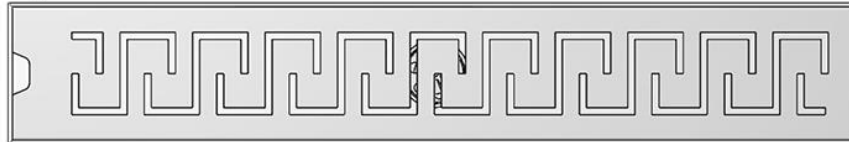

**Materials:** SUS304/SUS201

**Vật liệu:** Inox 304/Inox 201

**Option 1**

**Option 2**

**Option 3**

<b>MODEL SG01G</b>		<b>SHOWER DRAIN</b>		
Pipe Size	<b>O</b>	<b>W</b>	<b>H</b>	<b>L</b>
Kích thước				
(DN)	(mm)	(mm)	(mm)	(mm)
<b>DN50/65</b>	51	68/80/...	22/25/...	300/400/600/800/...
<b>DN65/80</b>	63	80/92/...	22/25/...	300/400/600/800/...

*Dimensions can be changed based on customer's requirements  
Các kích thước có thể thay đổi theo yêu cầu của khách hàng*

*Tolerance/Dung sai kích thước: ±5%*

**Page--**