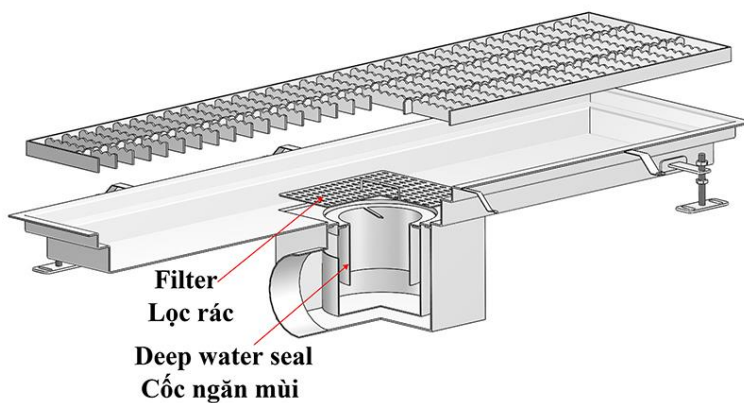

Materials: SUS304

Vật liệu: Inox 304

Dimensions can be changed based on customer's requirements
Các kích thước có thể thay đổi theo yêu cầu của khách hàng
Tolerance/Dung sai kích thước: $\pm 5\%$