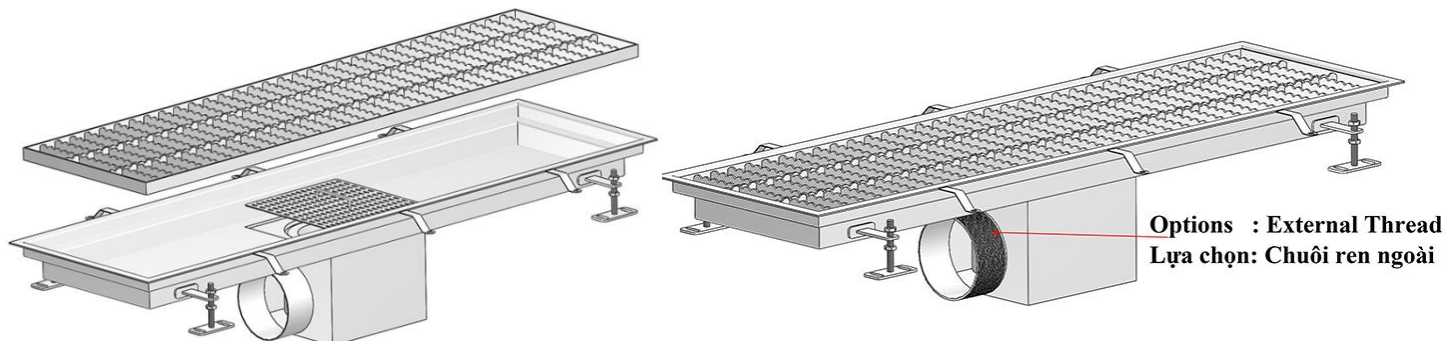

Materials: SUS304

Vật liệu: Inox 304

Dimensions can be changed based on customer's requirements
Các kích thước có thể thay đổi theo yêu cầu của khách hàng
Tolerance/Dung sai kích thước: $\pm 5\%$