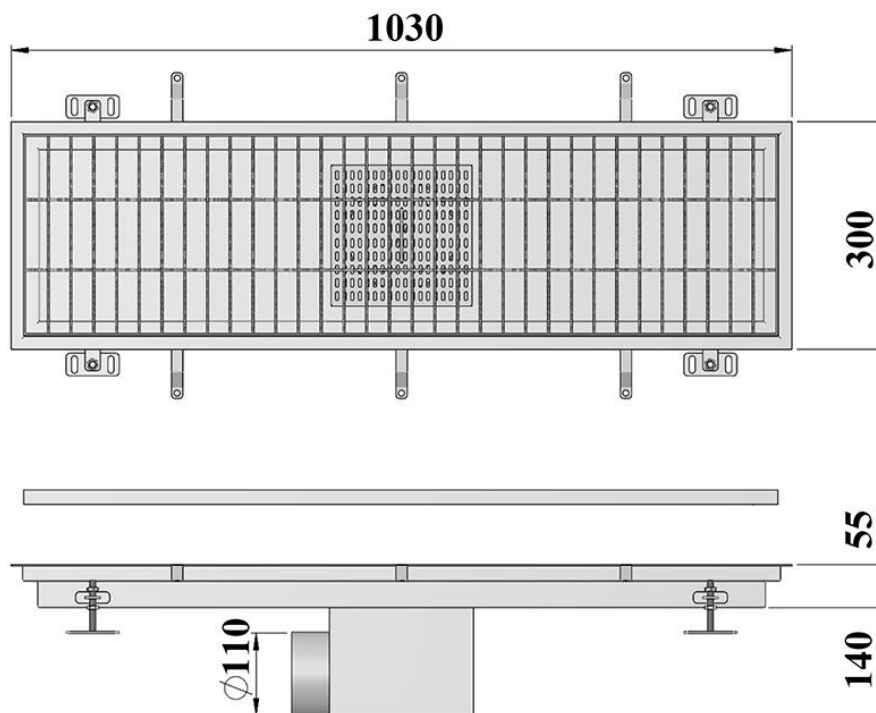

Materials: SUS304

Vật liệu: Inox 304

Dimensions can be changed based on customer's requirements
Các kích thước có thể thay đổi theo yêu cầu của khách hàng
Tolerance/Dung sai kích thước: $\pm 5\%$