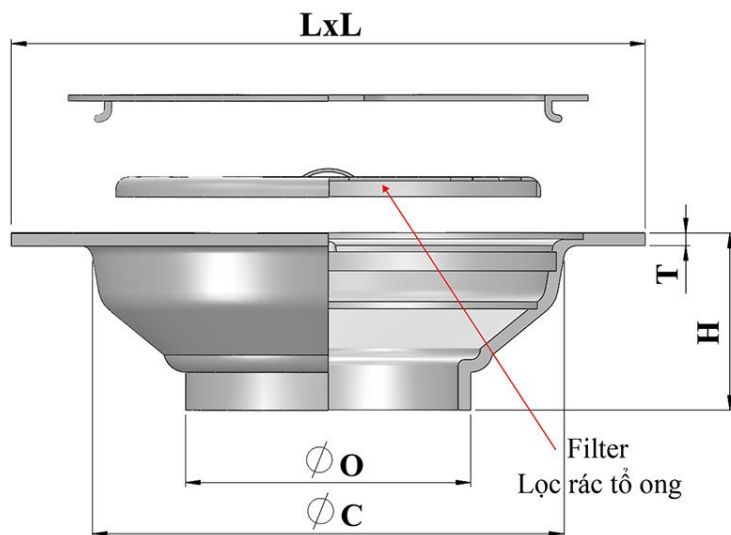

Materials: SUS304/SUS201

Vật liệu: Inox 304/Inox 201

Lựa chọn: Lọc rác lỗ tròn

Lựa chọn: Lọc rác ma trận

Lựa chọn: Lọc rác khác

MODEL F02SF

FLOOR DRAIN

Pipe Size	O	C	L	H	T	Lắp ống
Kích thước ống (DN)	(In)	(mm)	(mm)	(mm)	(mm)	uPVC
DN50/65	2	45	76	100	27	D60
DN65/80	2 ½	63	76	100	22	D75/D90
DN65/80L	3	64	95	120	27	D75
DN80/100S	2 ½	80	82	100	23	D90
DN80/100L	3	81	95	120	30	D90/D110
DN100/125	4	93	115	150	27	D110/D125

Tolerance/Dung sai kích thước: ±5%