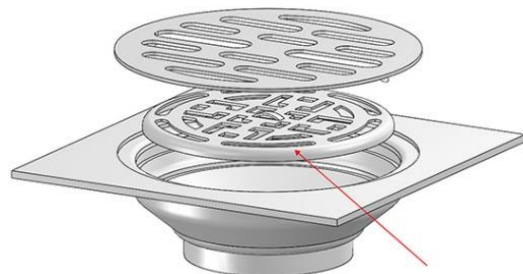

Materials: SUS304/SUS201

Vật liệu: Inox 304/Inox 201

Lựa chọn: Lọc rác lỗ tròn

Lựa chọn: Lọc rác ma trận

Lựa chọn: Lọc rác khác

MODEL F02SF

FLOOR DRAIN

Pipe Size	O	C	L	H	T	Lắp ống
Kích thước ống (DN)	(In)	(mm)	(mm)	(mm)	(mm)	uPVC
DN50/65	2	45	76	100	27	D60
DN65/80	2 ½	63	76	100	22	D75/D90
DN65/80L	3	64	95	120	27	D75
DN80/100S	2 ½	80	82	100	23	D90
DN80/100L	3	81	95	120	30	D90/D110
DN100/125	4	93	115	150	27	D110/D125

Tolerance/Dung sai kích thước: ±5%