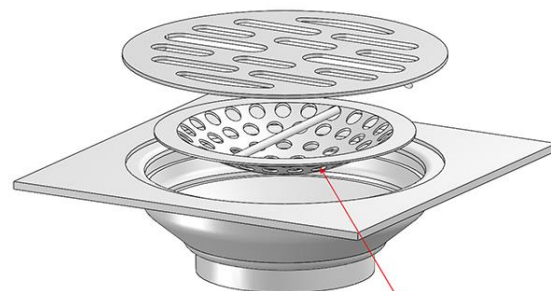

Materials: SUS304/SUS201

Vật liệu: Inox 304/Inox 201

Lựa chọn: Lọc rác lỗ tròn

Lựa chọn: Lọc rác ma trận

Lựa chọn: Lọc rác khác

MODEL F02SF

FLOOR DRAIN

Pipe Size	O	C	L	H	T	Lắp ống
Kích thước ống (DN)	(In)	(mm)	(mm)	(mm)	(mm)	uPVC
DN50/65	2	45	76	100	27	D60
DN65/80	2 ½	63	76	100	22	D75/D90
DN65/80L	3	64	95	120	27	D75
DN80/100S	2 ½	80	82	100	23	D90
DN80/100L	3	81	95	120	30	D90/D110
DN100/125	4	93	115	150	27	D110/D125

Tolerance/Dung sai kích thước: ±5%