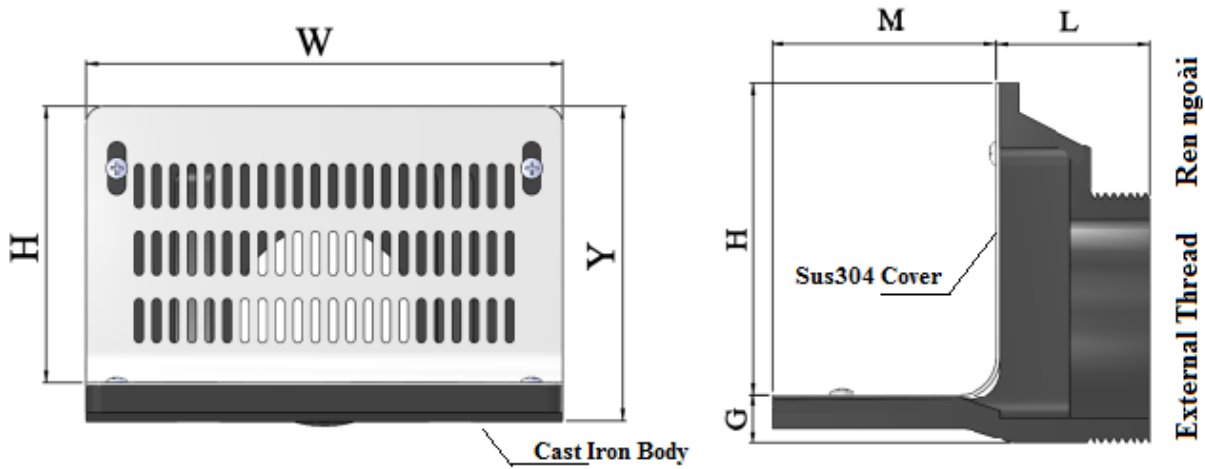

MODEL S11S

Materials: Cast Iron for Body, Sus304 for Cover

Vật liệu: Thân gang đúc, mặt Inox 304

Phễu thu ngang vách
Scupper Drain

Đầu nối ren (Tùy chọn)
Threaded coupling (Options)

| MODEL S11S | | SCUPPER DRAIN | | | | |
|----------------|------|---------------|------|------|------|------|
| Pipe Size | | G | H | W | M | L |
| Kích thước ống | | | | | | |
| (DN) | (In) | (mm) | (mm) | (mm) | (mm) | (mm) |
| DN80 | 3 | 20 | 150 | 270 | 109 | 70 |
| DN100 | 4 | 20 | 150 | 270 | 109 | 70 |
| DN125 | 5 | 20 | 150 | 270 | 109 | 70 |
| DN150 | 6 | 30 | 190 | 320 | 115 | 93 |
| DN200 | 8 | 30 | 190 | 320 | 115 | 93 |
| DN250 | 10 | 45 | 275 | 420 | 125 | 125 |
| DN300 | 12 | 45 | 275 | 420 | 125 | 125 |