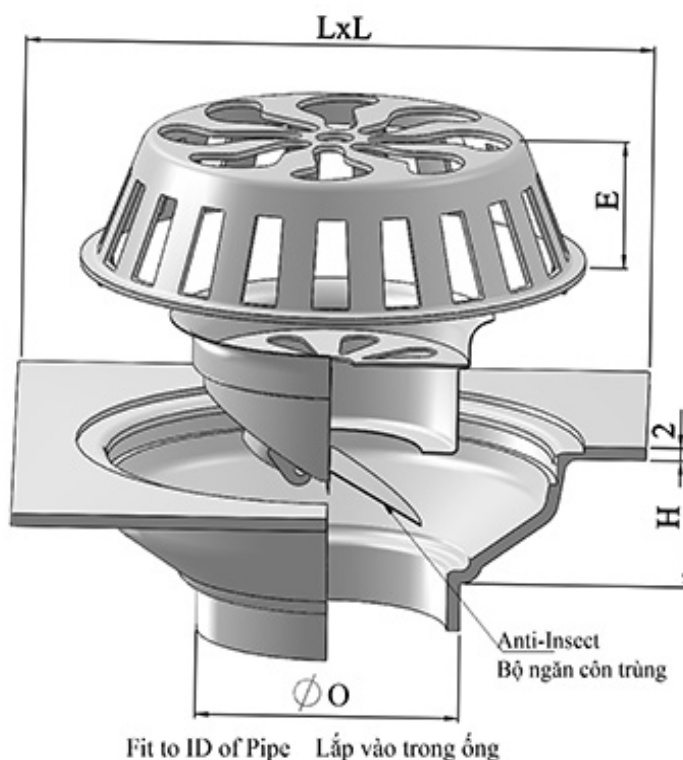

**Materials:** Sus304/Sus201

**Vật liệu:** Inox 304 hoặc Inox 201

<b>MODEL B16</b>		<b>BALCONY DRAIN</b>			
<b>Pipe Size</b>		<b>O</b>	<b>L</b>	<b>H</b>	<b>E</b>
Kích thước ống					
(DN)	(In)	(mm)	(mm)	(mm)	(mm)
<b>DN50</b>	2	45	100	32	18
<b>DN65</b>	2 1/2	65	100	32	18
<b>DN80</b>	3	65	100	32	18