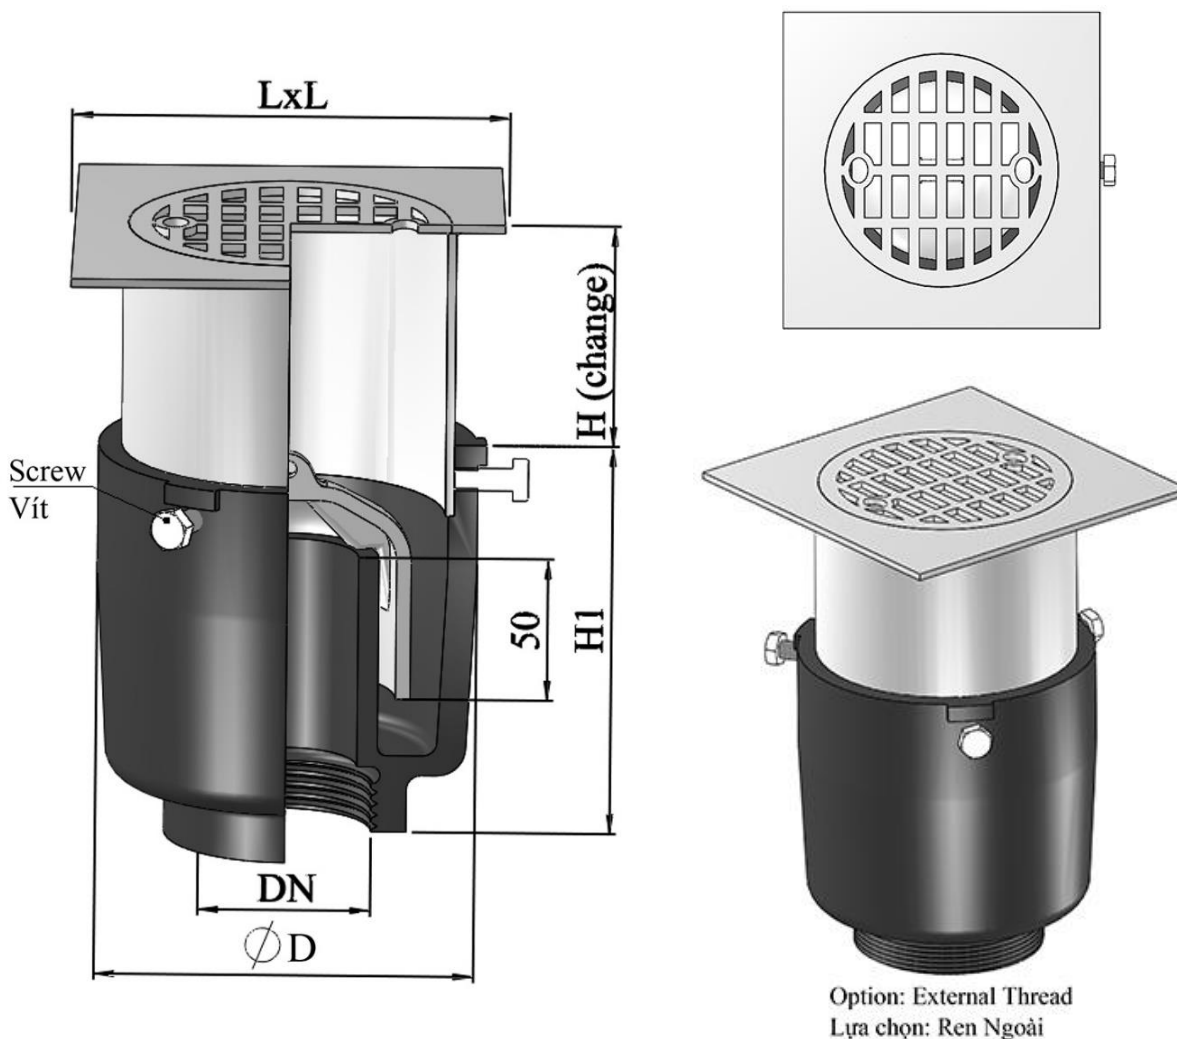

MODEL T5A-S

Materials: Cast Iron for Body, SUS304 for Cover

Vật liệu: Thân Gang, Mặt Inox 304

MODEL T5A-S

FLOOR DRAIN

Pipe Size Kích thước ống		D	L	H1
(DN)	(In)	(mm)	(mm)	(mm)
DN50	2	145	130	140
DN65	2 1/2	145	130	140
DN80	3	190	180	145
DN100	4	190	180	145
DN125	5	245	238	150
DN150	6	245	238	150