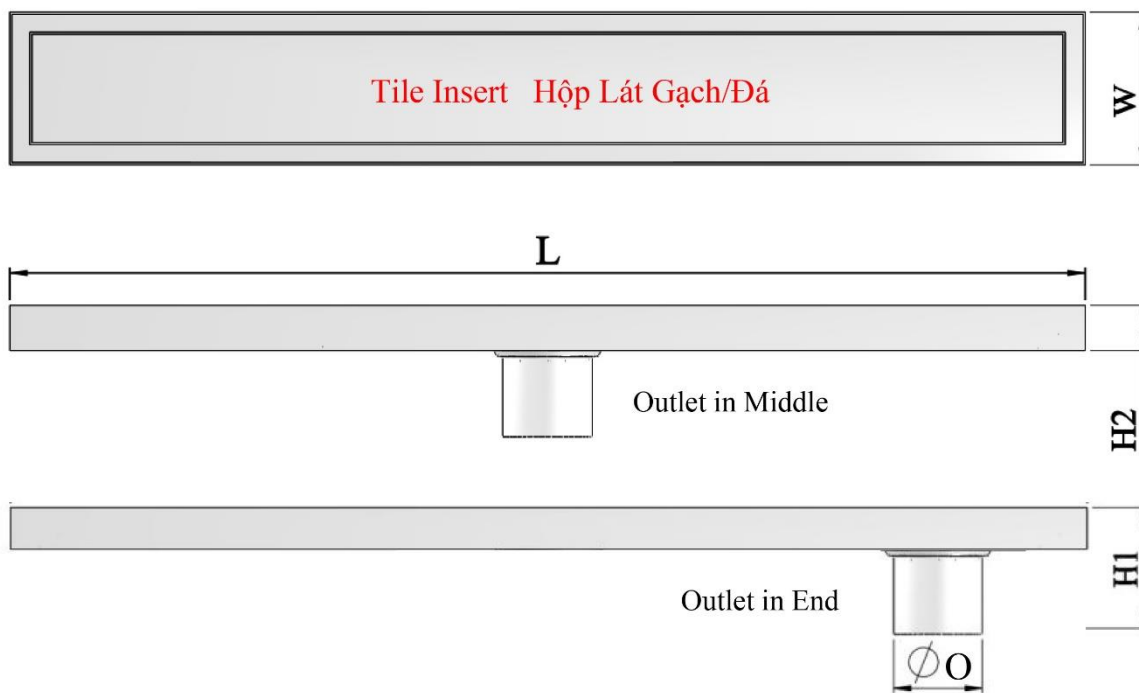

MODEL SG12B

Material: SUS 304

Vật liệu: Inox 304

MODEL SG12B

Pipe Size		O
Kích thước ống		
(DN)	(In)	(mm)
DN40	1 1/2	40
DN50	2	51
DN50	2	51
DN65	2 1/2	63
DN80	3	80
DN80	3	80
DN100	4	100

Các kích thước:
W, L, H1, H2
Tùy chọn theo yêu cầu
của Khách hàng