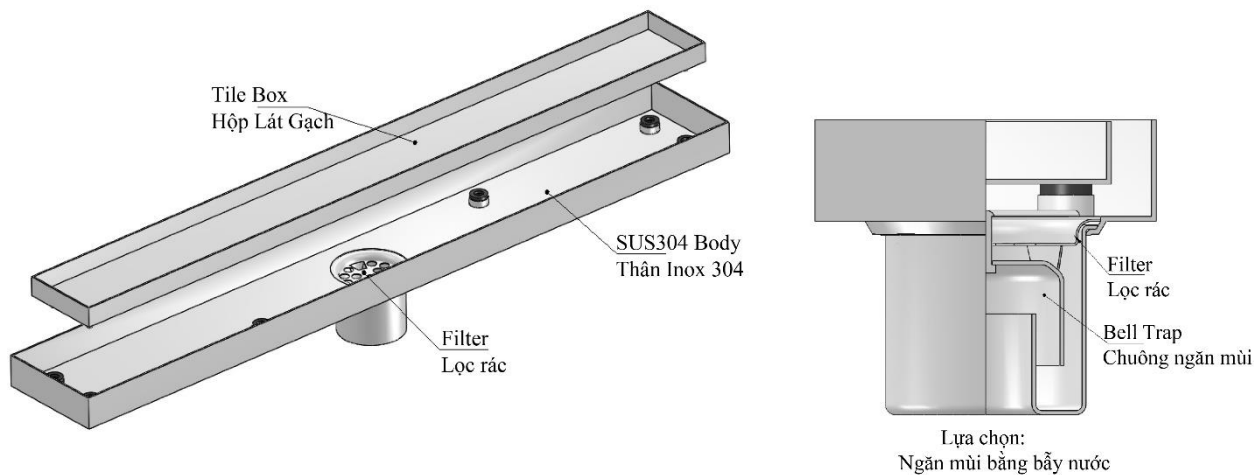

MODEL SG12B

Material: SUS 304

Vật liệu: Inox 304

MODEL SG12B

Pipe Size		O
Kích thước ống		
(DN)	(In)	(mm)
DN40	1 1/2	40
DN50	2	51
DN50	2	51
DN65	2 1/2	63
DN80	3	80
DN80	3	80
DN100	4	100

Các kích thước:
W, L, H1, H2
Tùy chọn theo yêu cầu
của Khách hàng