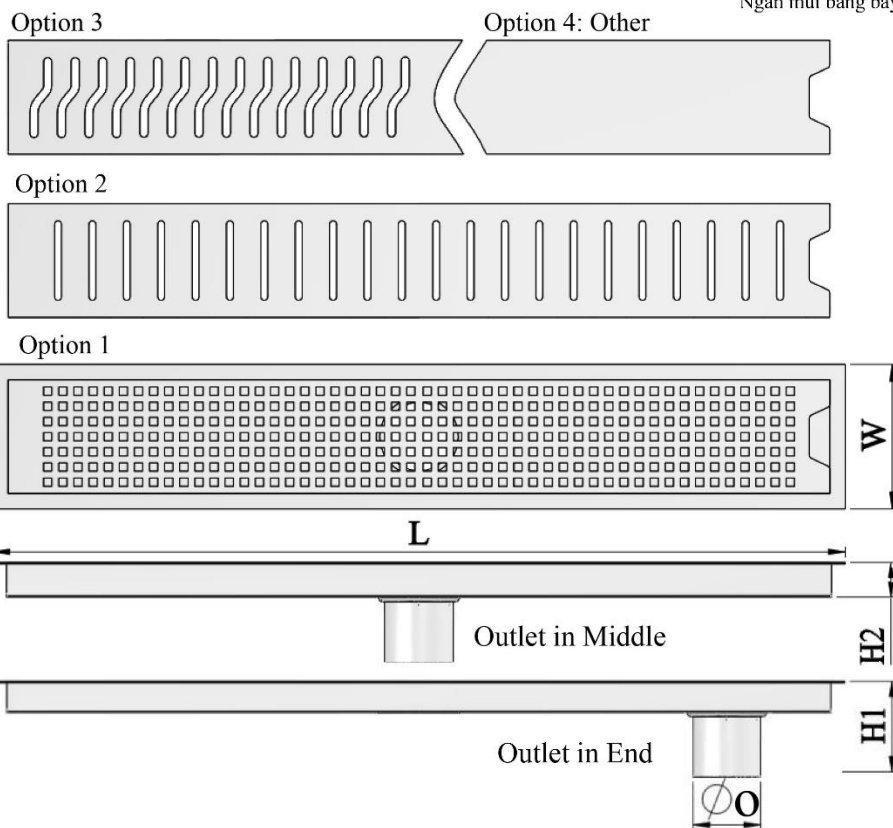

MODEL SG11B

Material: SUS 304

Vật liệu: Inox 304

MODEL SG11B

Pipe Size	O	
Kích thước ống	(In)	(mm)
DN40	1 1/2	40
DN50	2	51
DN50	2	51
DN65	2 1/2	63
DN80	3	80
DN80	3	80
DN100	4	100

Các kích thước:
W, L, H1, H2
Tùy chọn theo yêu cầu
của Khách hàng