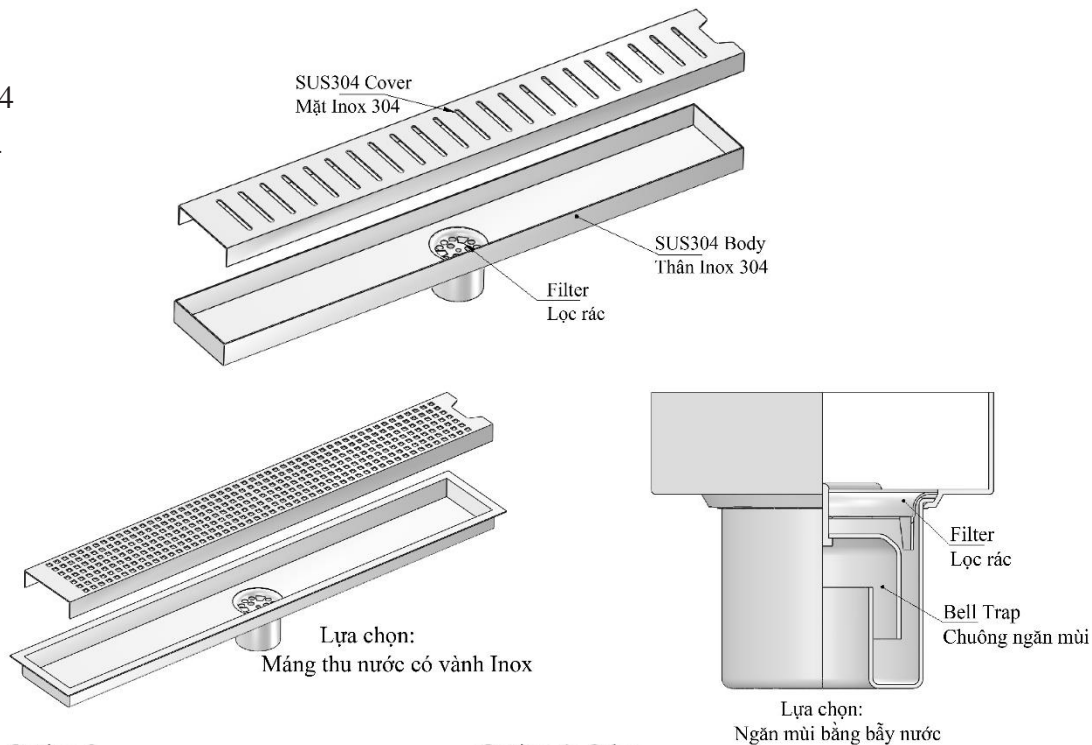

MODEL SG11B

Material: SUS 304

Vật liệu: Inox 304

MODEL SG11B

Pipe Size	O	
Kích thước ống	(In)	(mm)
DN40	1 1/2	40
DN50	2	51
DN50	2	51
DN65	2 1/2	63
DN80	3	80
DN80	3	80
DN100	4	100

Các kích thước:
W, L, H1, H2
Tùy chọn theo yêu cầu
của Khách hàng