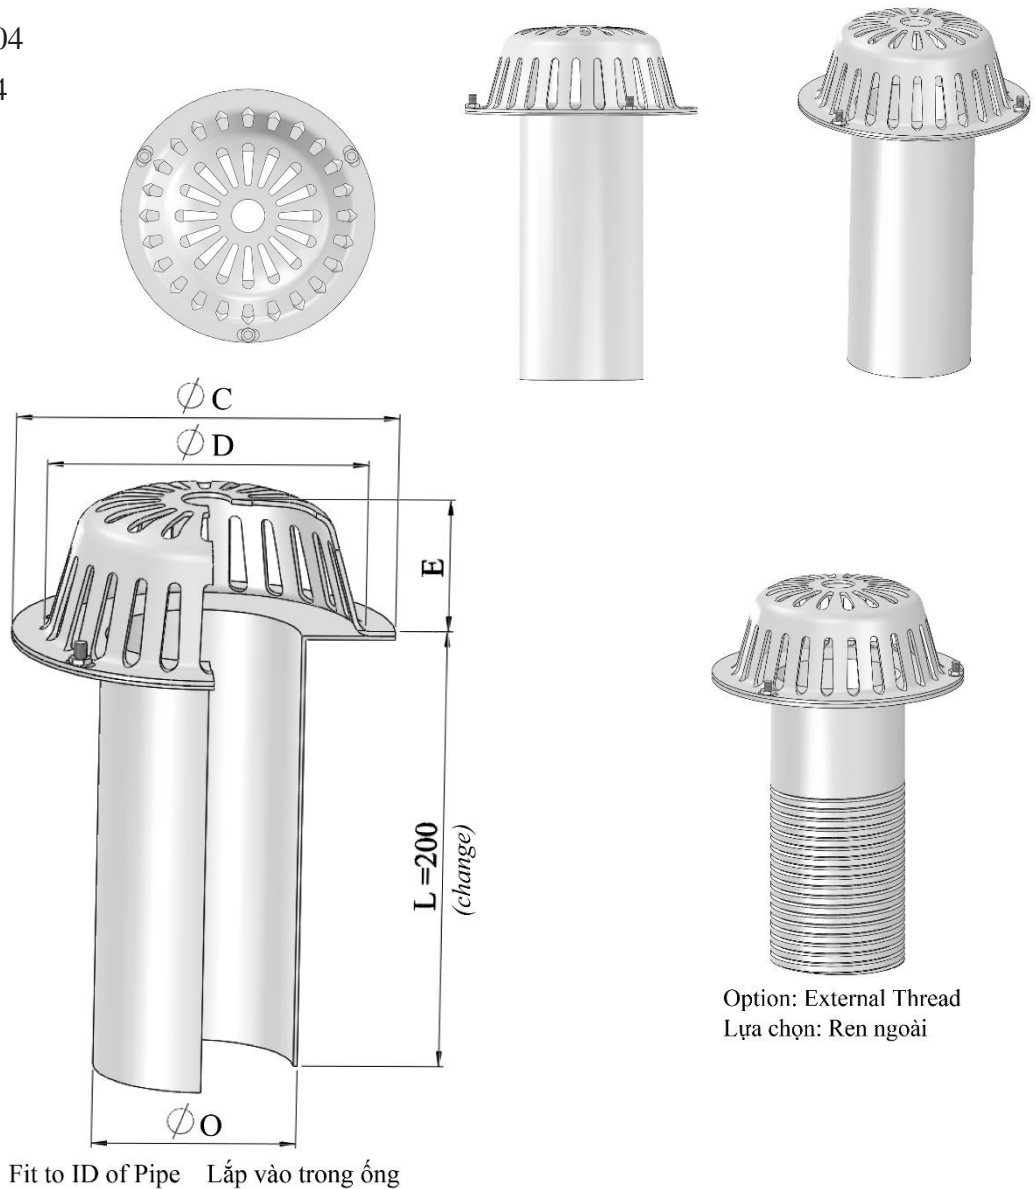

Materials: SUS304

Vật liệu: Inox 304

Fit to ID of Pipe Lắp vào trong ống

MODEL R41X		ROOF DRAIN			
Pipe Size		O	C	D	E
Kích thước ống					
(DN)	(In)	(mm)	(mm)	(mm)	(mm)
DN50	2	51	156	132	50
DN65	2 1/2	63	156	132	50
DN80	3	78	156	132	50
DN100	4	98	156	132	50
DN125S	5	110	156	132	50
DN125	5	120	156	132	50
DN150	6	148	285	234	90
DN200S	8	180	285	234	90
DN200	8	200	285	234	90
DN250	10	250	285	234	90