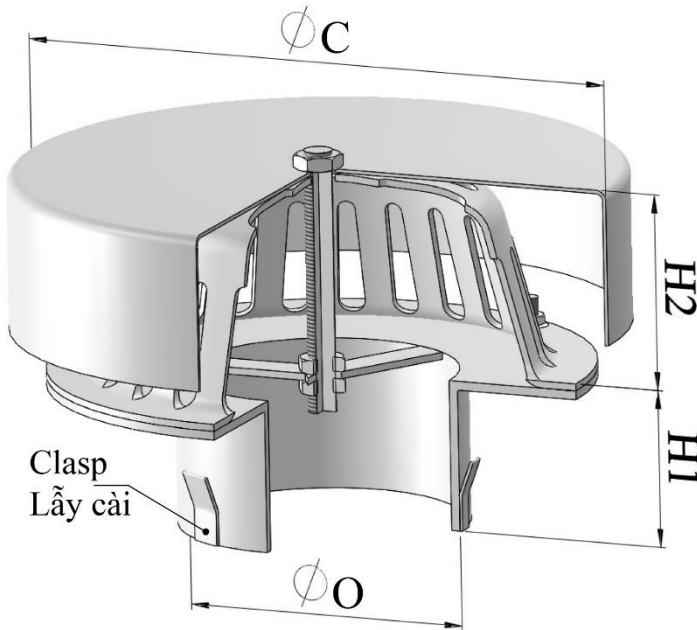

**Materials:** SUS304

**Vật liệu:** Inox 304

Fit to ID of Pipe Lắp vào trong ống

MODEL V11-S		ROOF AIR VENTCAP			
Pipe Size		O	C	H1	H2
Kích thước ống					
(DN)	(In)	(mm)	(mm)	(mm)	(mm)
<b>DN40</b>	1 1/2	40	170	40	50
<b>DN50</b>	2	50	170	40	50
<b>DN65</b>	2 1/2	63	170	40	50
<b>DN80</b>	3	78	170	40	50
<b>DN100</b>	4	98	170	40	50
<b>DN125S</b>	5	110	170	40	50
<b>DN125</b>	5	122	170	40	50
<b>DN150S</b>	6	148	170	40	50
<b>DN150</b>	6	148	305	45	90
<b>DN180</b>	7	160	305	45	90
<b>DN200S</b>	8	180	305	60	90
<b>DN200</b>	8	200	305	60	90
<b>DN250</b>	10	238	305	60	90