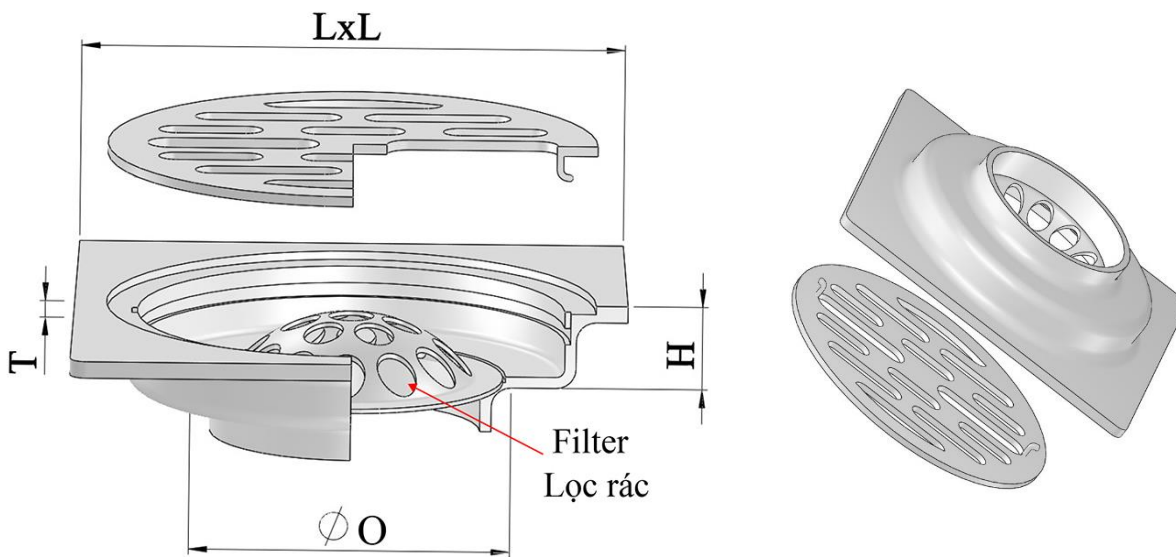

**MODEL F18SF**

**Materials:** SUS304

**Vật liệu:** Inox 304

*Fit to ID of Pipe Lắp vào trong ống*

MODEL F18SF		BALCONY DRAIN			
Pipe Size		O	H	L	T
Kích thước ống					
(DN)	(In)	(mm)	(mm)	(mm)	(mm)
<b>DN50/65</b>	2	51	12	100	2.5
<b>DN50/65L</b>	2	51	12	110	2.5
<b>DN65/80</b>	3	65	12	100	2.5
<b>DN65/80L</b>	3	65	12	110	3