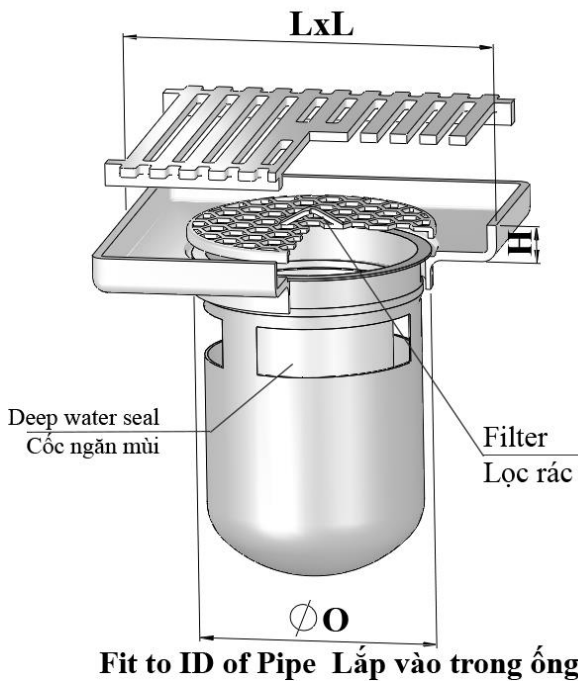

Materials: SUS304/SUS304

Vật liệu: Inox 304/Inox 201

Lựa chọn : Lọc rác lỗ tròn

Lựa chọn : Lọc rác ma trận

MODEL F10ST

FLOOR DRAIN

Size Kích thước (DN)	Ø (mm)	H (mm)	L (mm)
DN50/65	45	16	100
DN50/65L	45	10	120
DN65/80	64	10	100
DN65/80L	64	10	120
DN65/80XL	64	10	150
DN100/125S	93	10	120
DN100/125	93	10	150

*Dimensions can be changed based on customer's requirements
Các kích thước có thể thay đổi theo yêu cầu của khách hàng
Tolerance/Dung sai kích thước: ±5%*