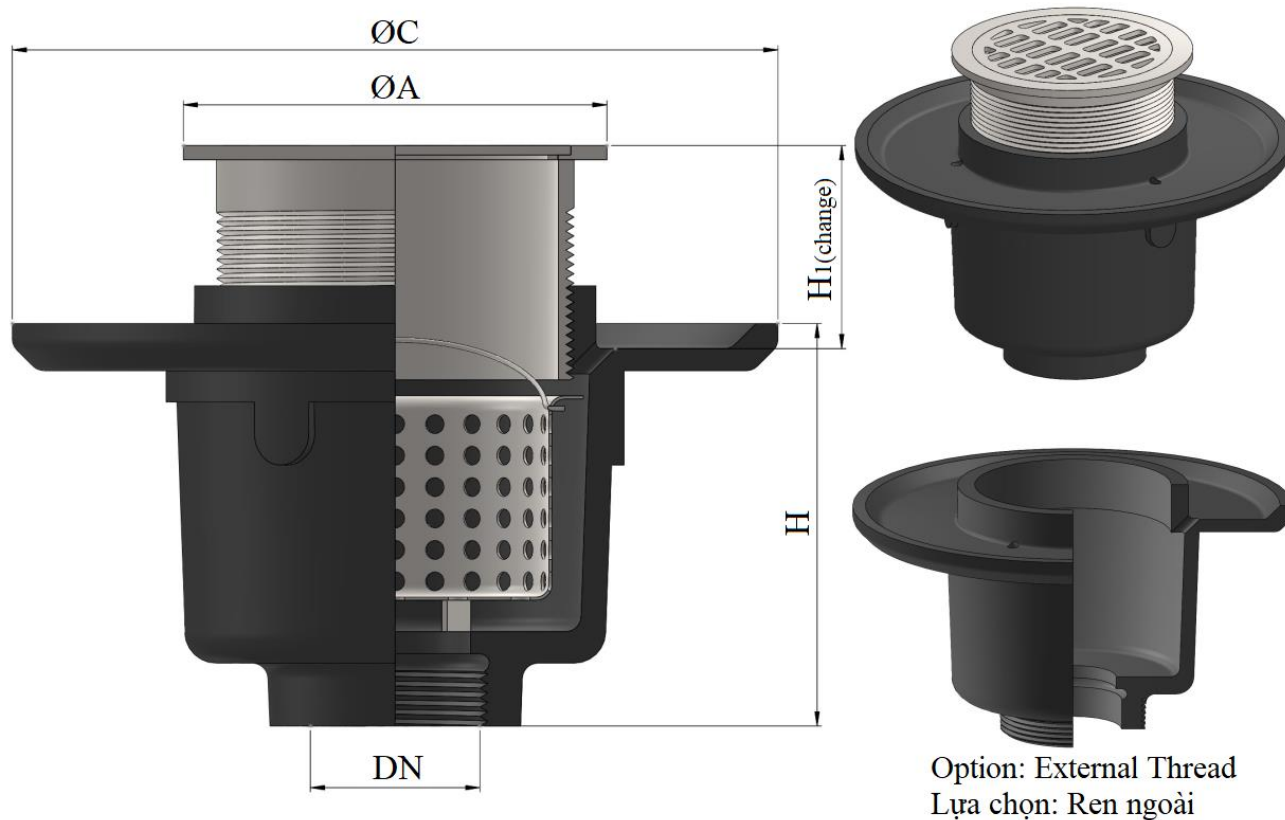

**MODEL T5BF**

**Materials:** Cast Iron for Body, SUS304 for Cover

**Vật liệu:** Thân Gang, Mặt Inox 304

*Dimensions can be changed based on customer's requirements  
Các kích thước có thể thay đổi theo yêu cầu của khách hàng*

**MODEL T5BF**

**FLOOR DRAIN**

Pipe Size Kích thước ống (DN)	A (mm)	C (mm)	H (mm)	H1 (mm)	Lắp ống uPVC
<b>DN50S</b>	135	220	125	22~45	D60
<b>DN50</b>	135	240	135	22~80	D60
<b>DN65S</b>	135	220	125	22~45	D75
<b>DN65</b>	135	240	135	22~80	D75
<b>DN80</b>	260	300	150	25~85	D90
<b>DN100</b>	260	300	150	25~85	D110/D114
<b>DN125S</b>	350	450	180	30~90	D125
<b>DN125</b>	350	450	180	30~90	D140
<b>DN150</b>	350	450	180	30~90	D160/D168