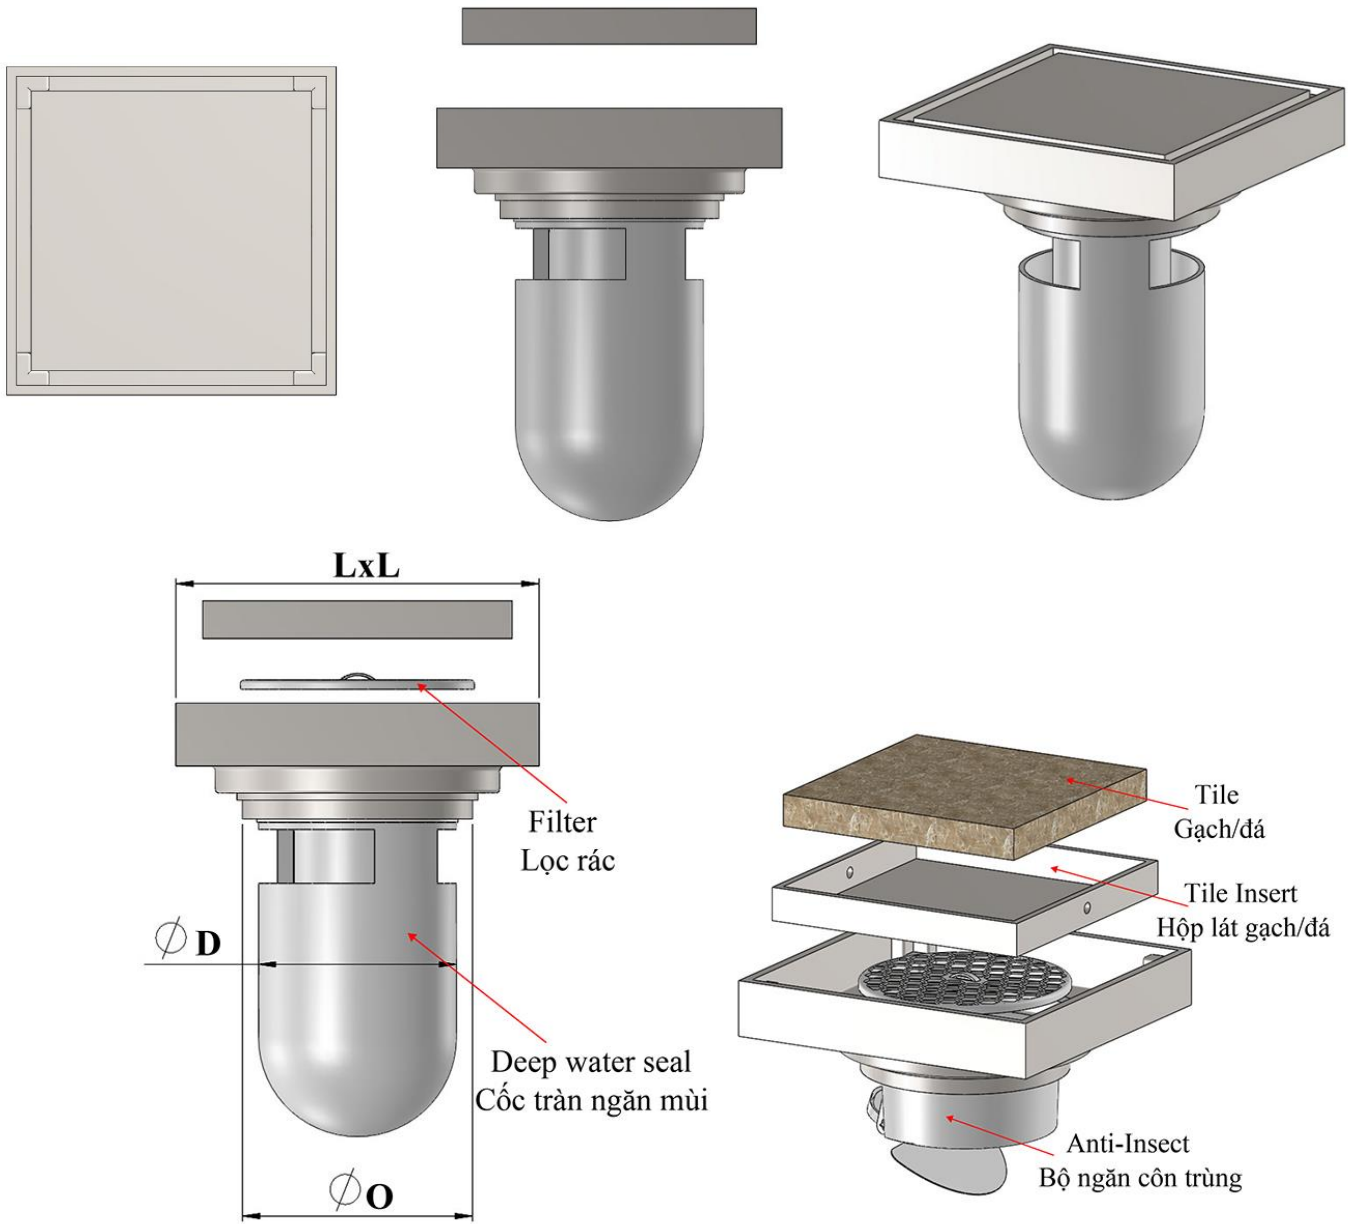

**Materials:** Brass; SUS304/SUS201 for Deep water seal – Anti Insect and Filter

**Vật liệu:** Đồng đúc; Cốc tràn ngăn mùi – Bộ ngăn côn trùng và lọc rác bằng Inox 304/ Inox 201

**Fit to ID of Pipe Lắp vào trong ống**

**MODEL FT51ST**

**TILE INSERT FLOOR DRAIN**

Size Kích thước		O	D	L
(DN)	In	(mm)	(mm)	(mm)
<b>DN50/65</b>	2	45	36.5	100
<b>DN65/80</b>	2 1/2	64	55	100

*Dimensions can be changed based on customer's requirements*

*Các kích thước có thể thay đổi theo yêu cầu của khách hàng*

*Tolerance/Dung sai kích thước: ±5%*