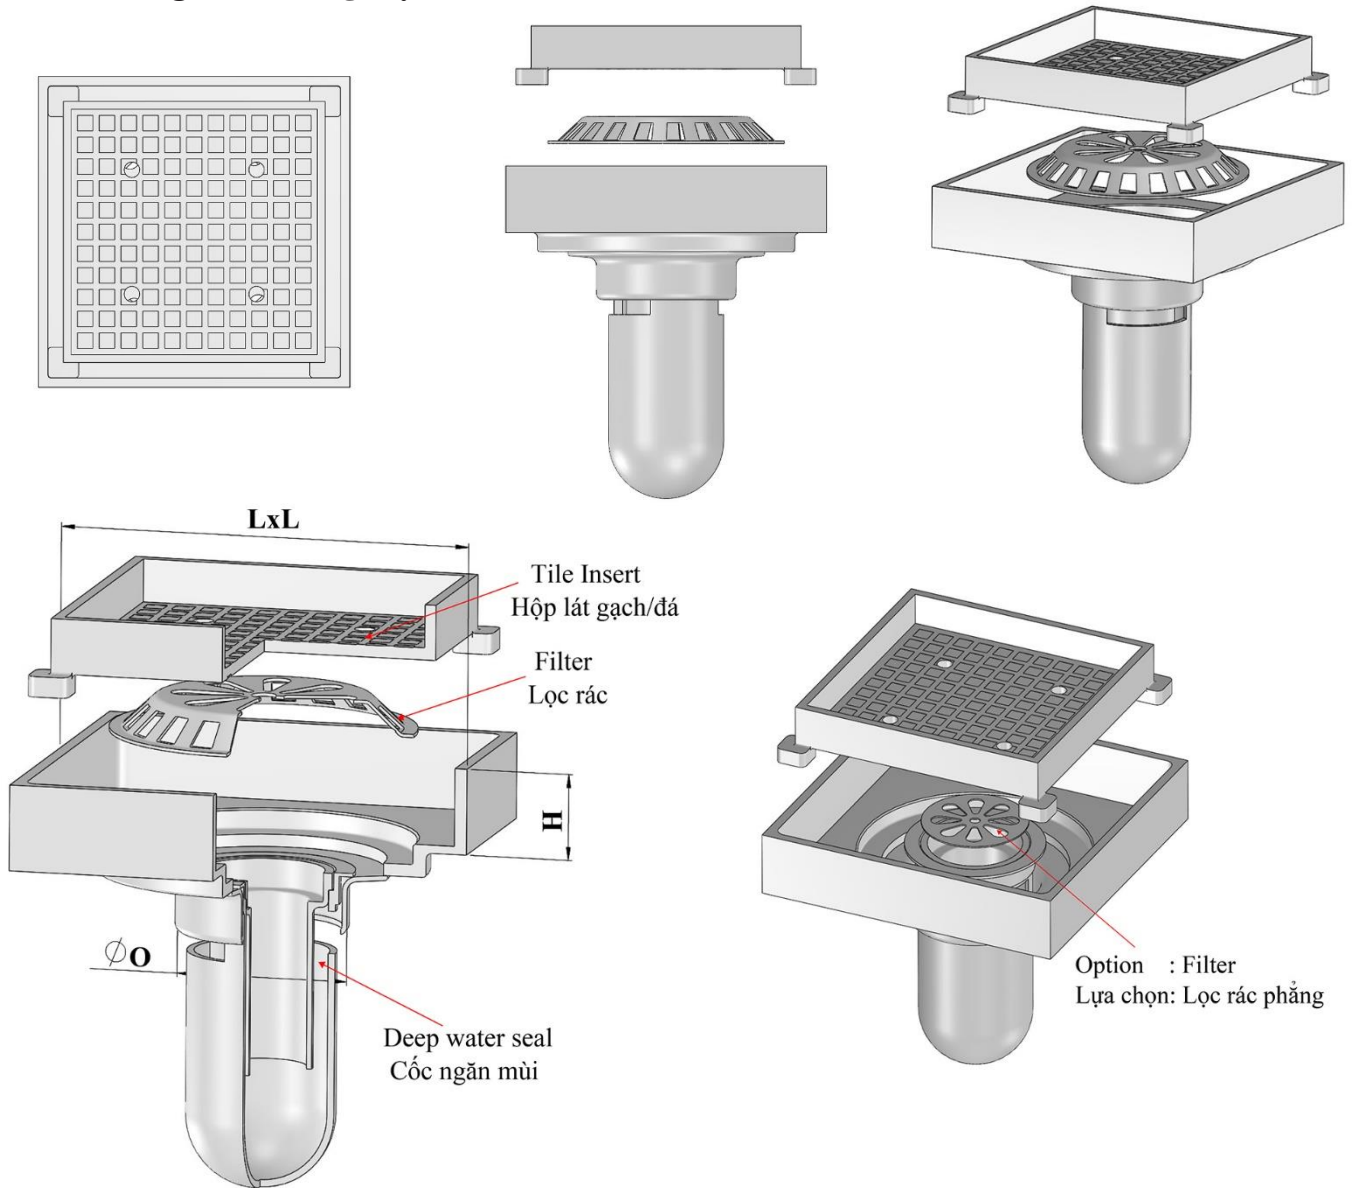

Material: SUS 304

Vật liệu: Inox 304

Antifoul – Ngăn mùi bằng bẫy nước

Fit to ID of Pipe Lắp vào trong ống

MODEL FT54ST		TILE INSERT FLOOR DRAIN		
Size		Ø	H	L
Kích thước				
(DN)	(In)	(mm)	(mm)	(mm)
DN50/65	2	44	21	100
DN65/80	2 1/2	63	21	100

Dimensions can be changed based on customer's requirements

Các kích thước có thể thay đổi theo yêu cầu của khách hàng

Tolerance/Dung sai kích thước: ±5%