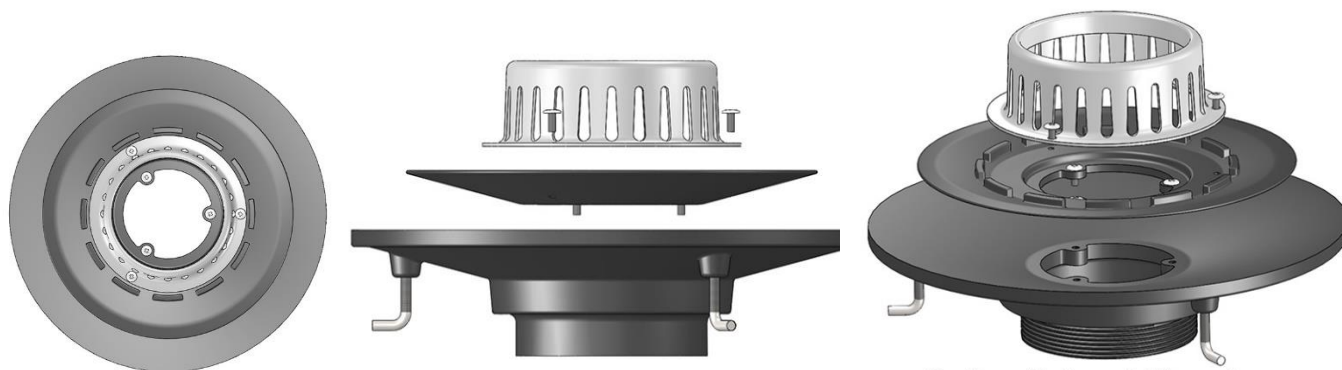

**Materials:** Cast Iron for Body, SUS304 for Cover

**Vật liệu:** Thân Gang, Mặt Inox 304

**Option: External Thread**  
**Lựa chọn: Ren ngoài**

**MODEL B52**

**BALCONY DRAIN**

Pipe Size Kích thước ống	A	C	D	E	F	H
(DN) (In)	(mm)	(mm)	(mm)	(mm)	(mm)	(mm)
DN50 2	215	280	60	50	154	40
DN65 2 1/2	215	280	76	50	154	40
DN80 3	245	310	90	50	154	50
DN100 4	245	310	114	50	154	50
DN125S 4 1/2	275	340	125	50	154	50
DN125 5	275	340	140	50	154	50
DN150 6	300	370	160/168	80	280	50