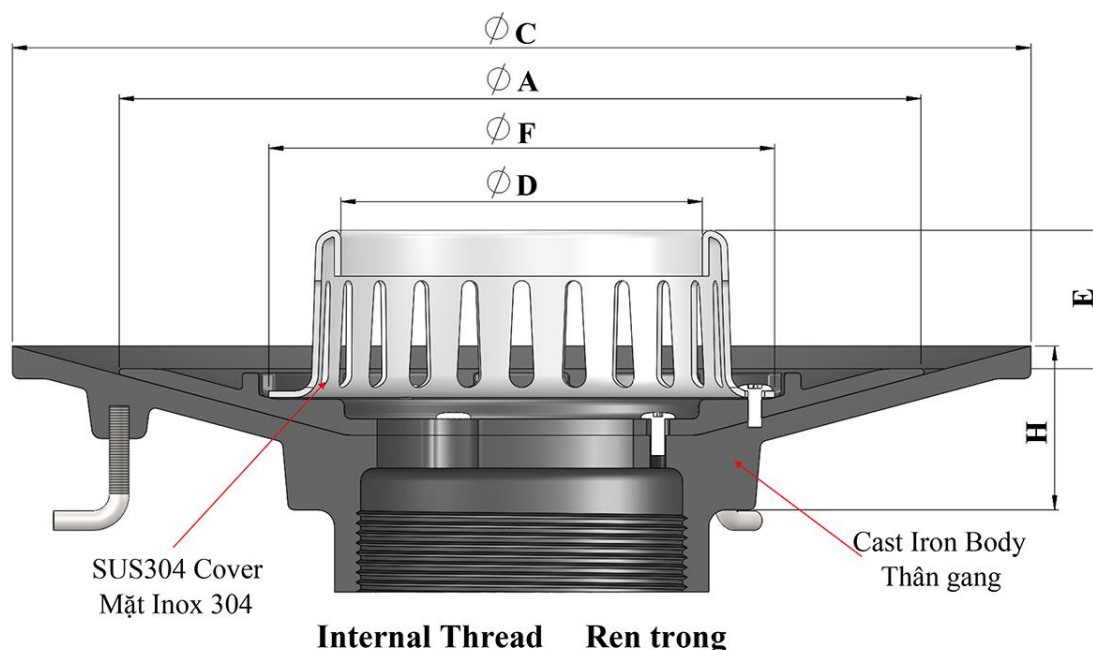

**Materials:** Cast Iron for Body, SUS304 for Cover

**Vật liệu:** Thân Gang, Mặt Inox 304

**Option: External Thread**  
**Lựa chọn: Ren ngoài**

**MODEL B52**

**BALCONY DRAIN**

Pipe Size Kích thước ống	A	C	D	E	F	H
(DN) (In)	(mm)	(mm)	(mm)	(mm)	(mm)	(mm)
DN50 2	215	280	60	50	154	40
DN65 2 1/2	215	280	76	50	154	40
DN80 3	245	310	90	50	154	50
DN100 4	245	310	114	50	154	50
DN125S 4 1/2	275	340	125	50	154	50
DN125 5	275	340	140	50	154	50
DN150 6	300	370	160/168	80	280	50