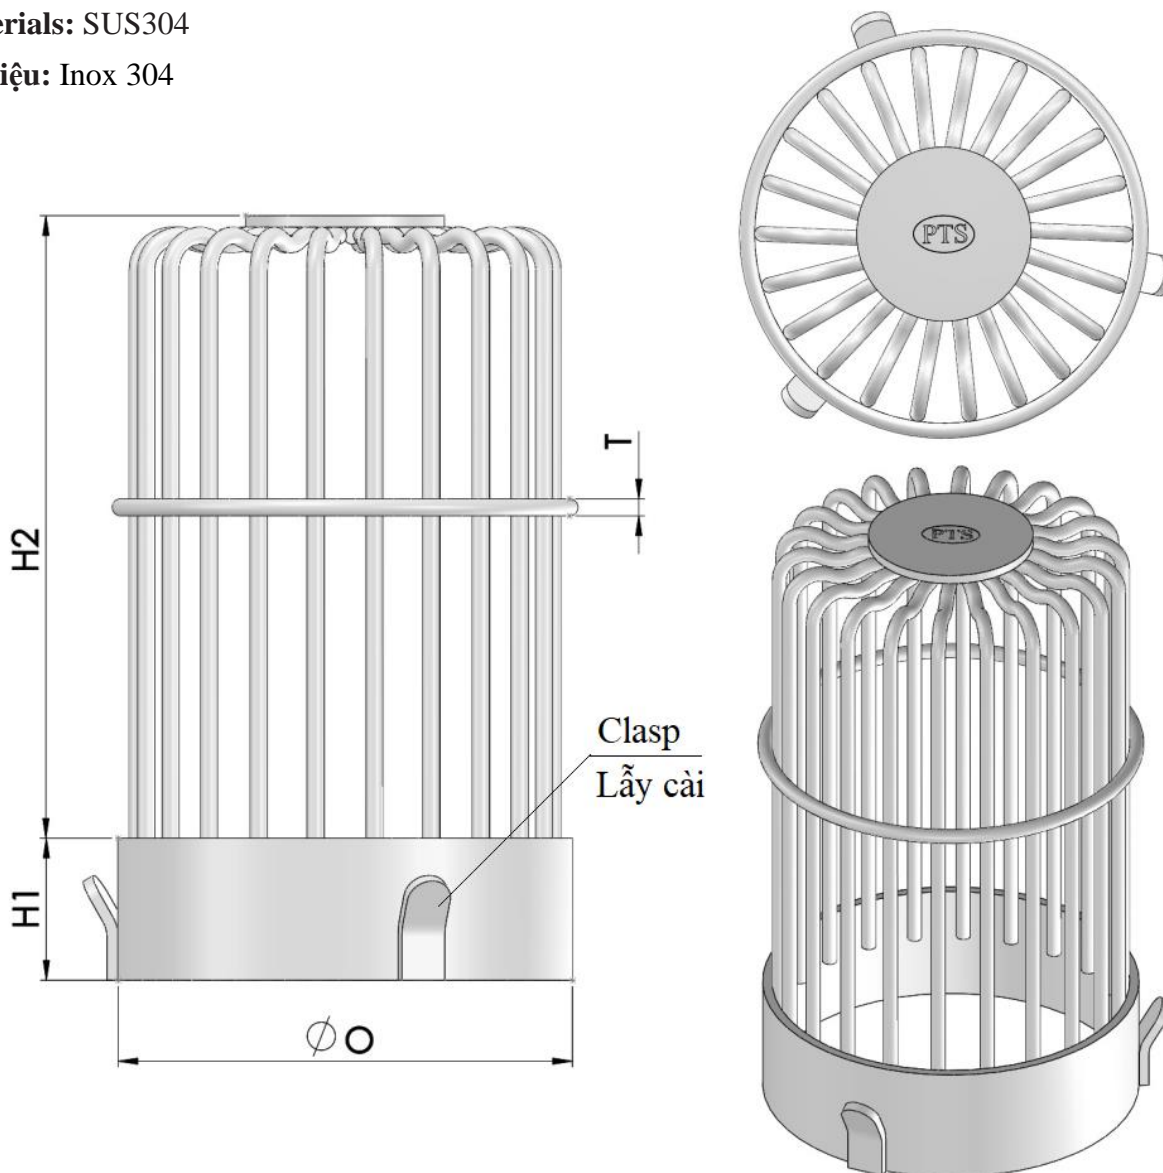

MODEL R31HA

Materials: SUS304

Vật liệu: Inox 304

MODEL R31HA

ROOF DRAIN

Pipe Size		O	H1	H2	T
Kích thước ống					
(DN)	(In)	(mm)	(mm)	(mm)	(mm)
DN50	2	51	30	100	2
DN65	2 ½	63	30	100	2
DN80	3	78	30	100	3
DN100	4	94	40	175	3
DN125S	5	110	40	175	3
DN125	5	122	50	175	3
DN150	6	142	50	200	3
DN200	8	180	60	200	3
DN250	10	220	70	220	3